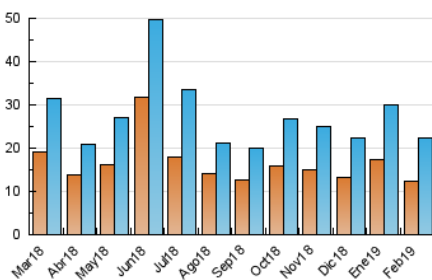

##### 4.1 Per dia de la setmana (promig)

N. únics / Visites (x 100)

Pàgines (x 100)

##### 4.2 Per franja horària (promig)

Visites (x 1000)

Pàgines (x 1000)

##### 4.3 Per mesos

N. únics / Visites (x 1000)

Pàgines (x 1000)