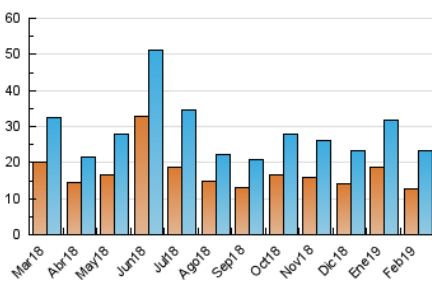

4.3 Per mesos

N. únics / Visites (x 1000)