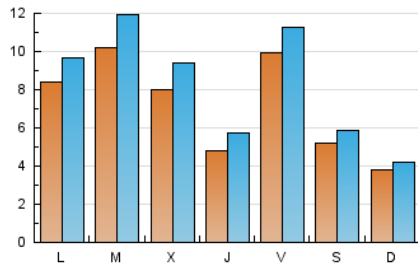

4. Gràfiques (Nacional i Internacional)

4.1 Per dia de la setmana (promig)

N. únics / Visites (x 100)