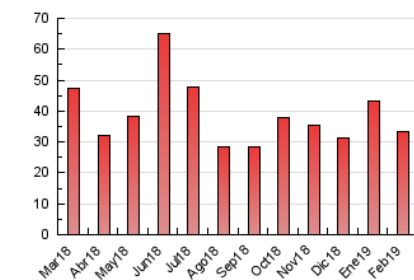

##### 4.2 Per franja horària (promig)

Visites (x 1000)

Pàgines (x 1000)

##### 4.3 Per mesos

N. únics / Visites (x 1000)

Pàgines (x 1000)