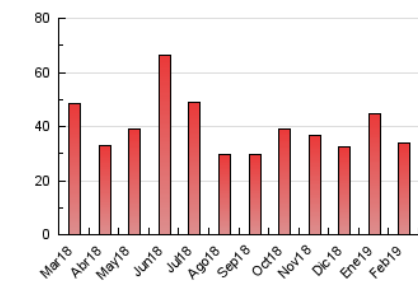

Pàgines (x 1000)