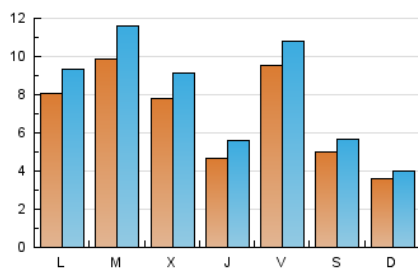

4. Gràfiques (Nacional)

4.1 Per dia de la setmana (promig)

N. únics / Visites (x 100)