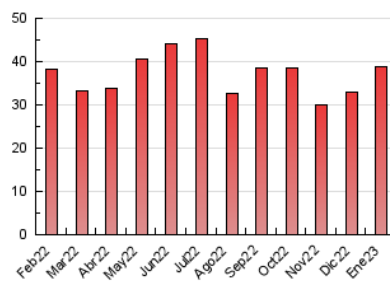

Pàgines (x 1000)