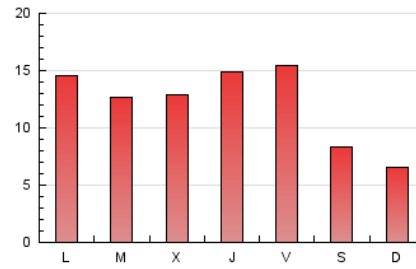

Pàgines (x 100)