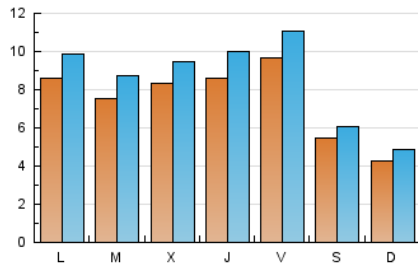

4. Gràfiques (Nacional i Internacional)

4.1 Per dia de la setmana (promig)

N. únics / Visites (x 100)