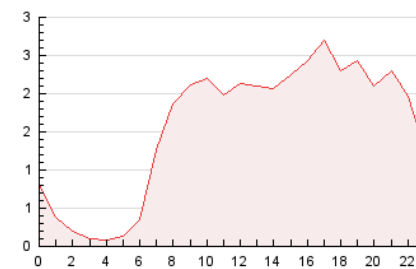

2. Seccions (Nacional)

	PÀGINES	%
HOME	8.032	21.41 %
RESTA	29.490	78.59 %

3. Per dia del mes (Nacional)

Dia	N. únics	Visites	Pàgines	Dia	N. únics	Visites	Pàgines	Dia	N. únics	Visites	Pàgines
1	300	349	492	11	1.499	1.634	2.110	21	706	806	1.112
2	1.523	1.640	2.343	12	862	1.042	1.597	22	495	559	771
3	888	996	1.610	13	683	836	1.324	23	1.091	1.257	1.898
4	433	505	751	14	389	436	581	24	825	966	1.457
5	782	904	1.409	15	453	495	707	25	627	750	1.131
6	518	581	836	16	569	691	1.095	26	761	873	1.497
7	355	395	612	17	599	719	1.126	27	1.436	1.613	2.269
8	347	393	547	18	619	729	1.172	28	612	675	1.029
9	424	519	853	19	861	1.017	1.465	29	451	519	747
10	582	683	899	20	1.023	1.196	1.759	30	535	645	1.104
								31	670	790	1.219

4. Gràfiques (Nacional)

4.1 Per dia de la setmana (promig)

N. únics / Visites (x 100)

Pàgines (x 100)

4.2 Per franja horària (promig)

Visites__ (x 1000)

Pàgines (x 1000)

4.3 Per mesos