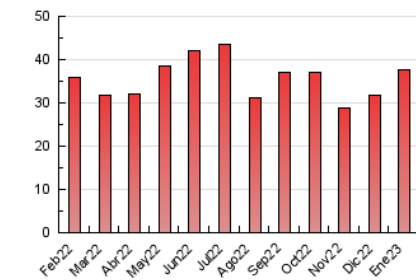

Pàgines (x 1000)