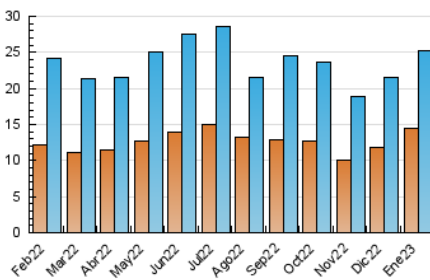

4.3 Per mesos

N. únics / Visites (x 1000)