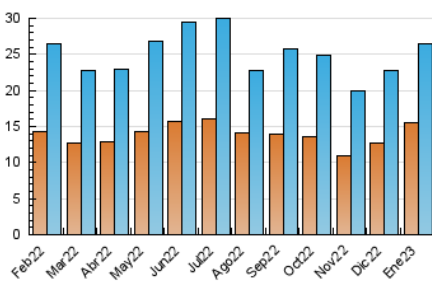

4.3 Per mesos

N. únics / Visites (x 1000)