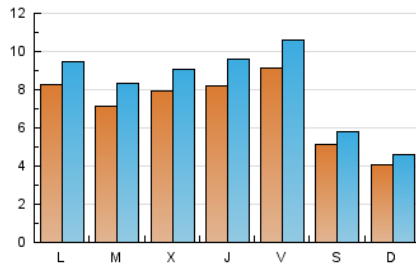

4. Gràfiques (Nacional)

4.1 Per dia de la setmana (promig)

N. únics / Visites (x 100)