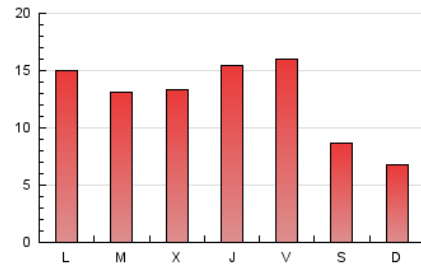

Pàgines (x 100)