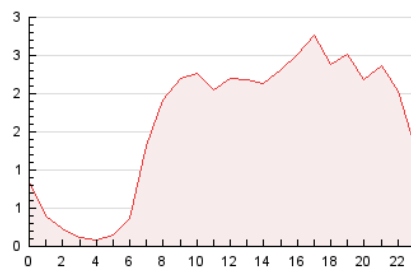

2. Seccions (Nacional i Internacional)

	PÀGINES	%
HOME	8.201	21.11 %
RESTA	30.653	78.89 %

3. Per dia del mes (Nacional i Internacional)

Dia	N. únics	Visites	Pàgines	Dia	N. únics	Visites	Pàgines	Dia	N. únics	Visites	Pàgines
1	313	366	509	11	1.551	1.687	2.176	21	752	852	1.159
2	1.559	1.677	2.381	12	896	1.076	1.631	22	528	593	821
3	932	1.041	1.657	13	723	876	1.368	23	1.127	1.295	1.954
4	456	529	775	14	411	460	609	24	873	1.018	1.512
5	835	961	1.473	15	472	514	726	25	682	806	1.189
6	536	599	854	16	611	736	1.142	26	794	906	1.535
7	371	412	645	17	638	762	1.172	27	1.503	1.681	2.343
8	356	404	558	18	647	760	1.206	28	647	711	1.067
9	446	544	881	19	907	1.065	1.521	29	475	547	780
10	625	729	947	20	1.097	1.278	1.852	30	568	680	1.148
								31	706	829	1.263

4. Gràfiques (Nacional i Internacional)

4.1 Per dia de la setmana (promig)

N. únics / Visites (x 100)

Pàgines (x 100)

4.2 Per franja horària (promig)

Visites (x 1000)

Pàgines (x 1000)

4.3 Per mesos