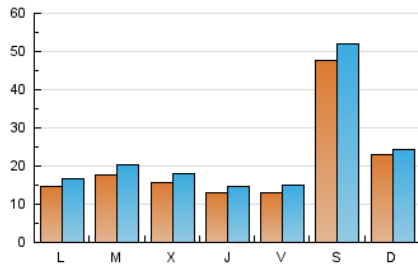

4. Gràfiques (Nacional i Internacional)

4.1 Per dia de la setmana (promig)

N. únics / Visites (x 100)