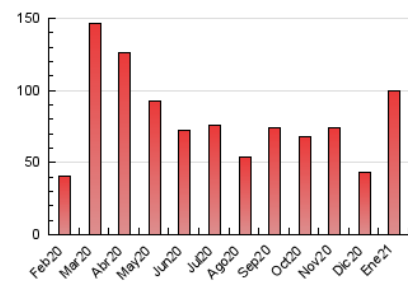

Pàgines (x 1000)