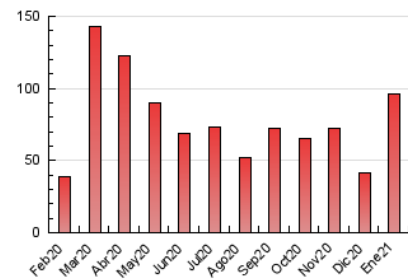

Pàgines (x 1000)