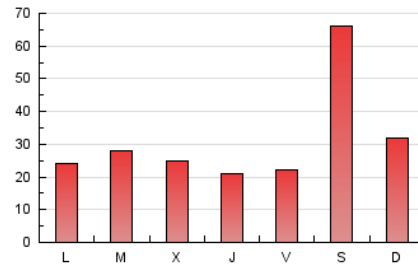

Pàgines (x 100)