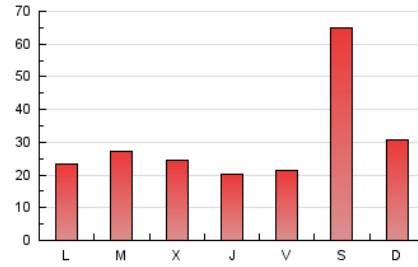

Pàgines (x 100)