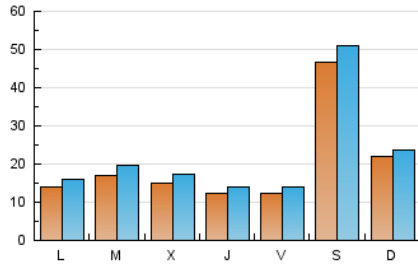

4. Gràfiques (Nacional)

4.1 Per dia de la setmana (promig)

N. únics / Visites (x 100)