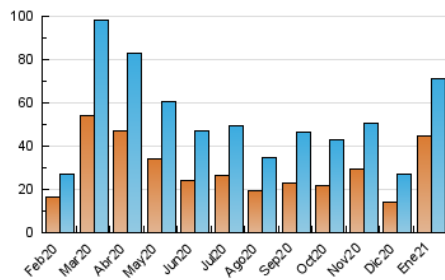

4.3 Per mesos

N. únics / Visites (x 1000)