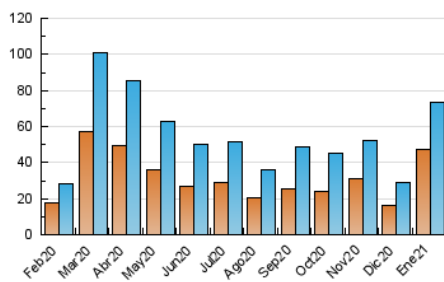

4.3 Per mesos

N. únics / Visites (x 1000)