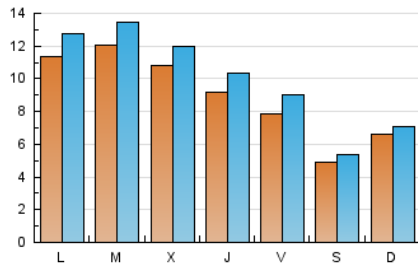

4. Gràfiques (Nacional)

4.1 Per dia de la setmana (promig)

N. únics / Visites (x 100)