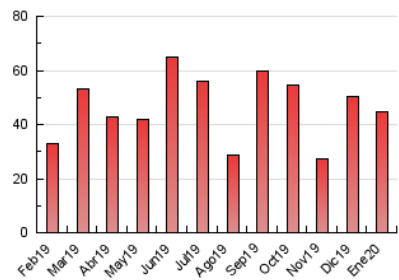

Pàgines (x 1000)