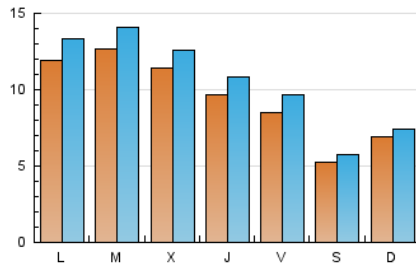

4. Gràfiques (Nacional i Internacional)

4.1 Per dia de la setmana (promig)

N. únics / Visites (x 100)