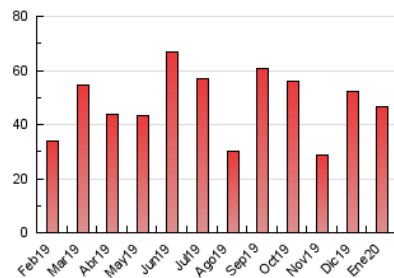

Pàgines (x 1000)