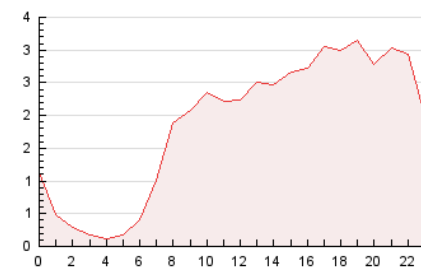

#### 3. Per dia del mes (Nacional)

Dia	N. únics	Visites	Pàgines	Dia	N. únics	Visites	Pàgines	Dia	N. únics	Visites	Pàgines
1	1.137	1.224	1.887	11	649	704	908	21	2.109	2.381	3.469
2	1.910	2.079	2.968	12	471	511	748	22	882	983	1.592
3	1.032	1.114	1.678	13	531	607	940	23	528	628	1.064
4	519	560	747	14	669	758	1.111	24	485	595	986
5	325	354	493	15	1.841	2.072	2.649	25	477	529	748
6	1.557	1.701	2.226	16	710	795	1.163	26	417	473	667
7	930	1.008	1.508	17	506	602	1.123	27	790	875	1.239
8	724	810	1.278	18	321	357	532	28	1.110	1.238	1.609
9	1.047	1.171	1.654	19	1.418	1.492	1.796	29	823	914	1.358
10	994	1.112	1.570	20	1.650	1.916	2.718	30	405	481	798
								31	917	1.090	1.626

4. Gràfiques (Nacional)

4.1 Per dia de la setmana (promig)

N. únics / Visites (x 100)

Pàgines (x 100)

4.2 Per franja horària (promig)

Visites (x 1000)

Pàgines (x 1000)

4.3 Per mesos