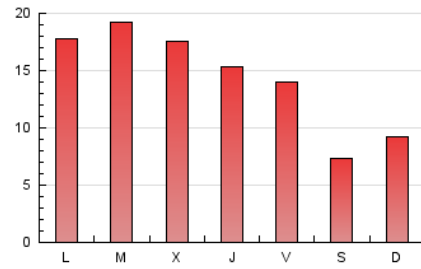

Pàgines (x 100)