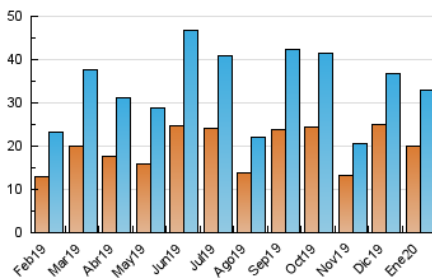

4.3 Per mesos

N. únics / Visites (x 1000)