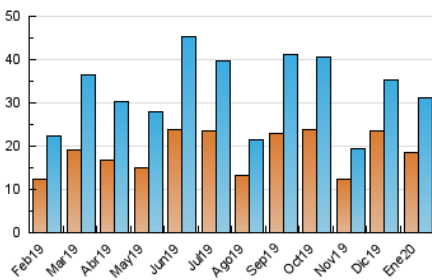

4.3 Per mesos

N. únics / Visites (x 1000)