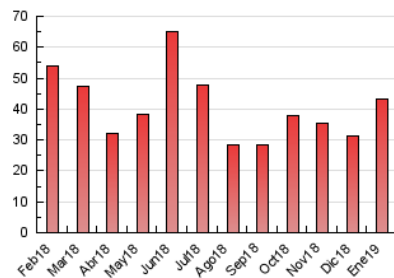

Pàgines (x 1000)