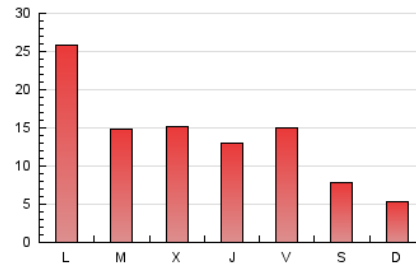

Pàgines (x 100)