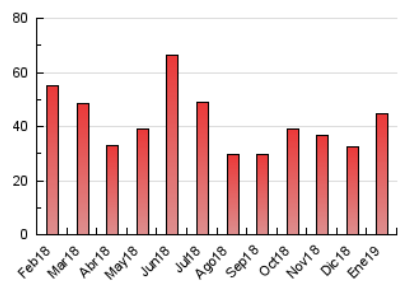

Pàgines (x 1000)