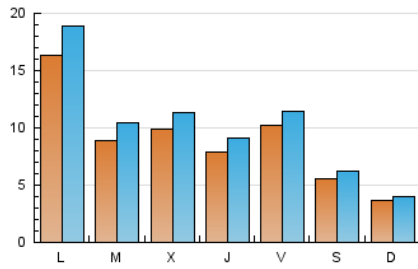

4. Gràfiques (Nacional i Internacional)

4.1 Per dia de la setmana (promig)

N. únics / Visites (x 100)