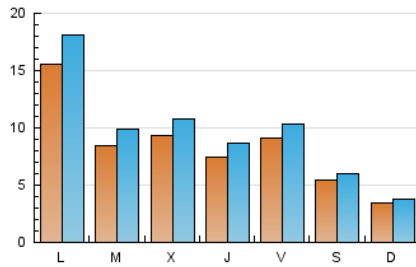

4. Gràfiques (Nacional)

4.1 Per dia de la setmana (promig)

N. únics / Visites (x 100)