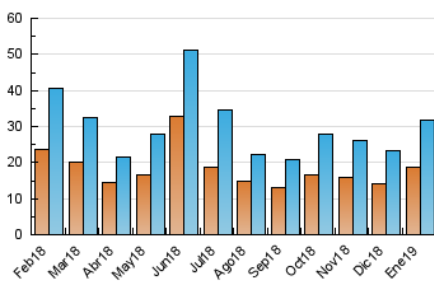

4.3 Per mesos

N. únics / Visites (x 1000)