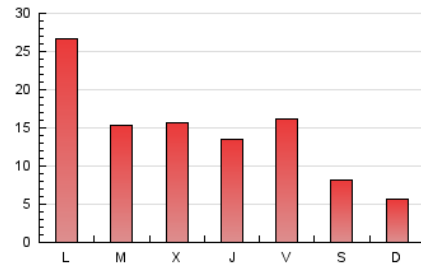

Pàgines (x 100)