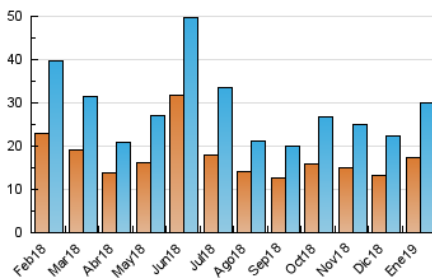

4.3 Per mesos

N. únics / Visites (x 1000)