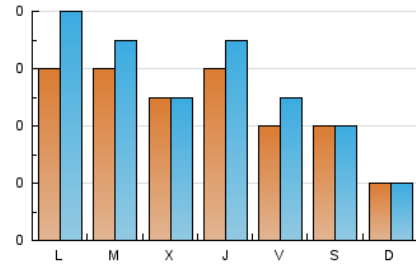

1. Cifras totales y promedios (Nacional e Internacional)

MES - AÑO	NAVEGADORES UNICOS	VISITAS	PAGINAS
Noviembre - 2023	102	155	278
PROMEDIO DIARIO	4	5	10
PROMEDIO LUNES-VIERNES	5	6	11
PROMEDIO SABADO-DOMINGO	3	3	5
PAGINAS / VISITAS	1,79		
DURACION MEDIA VISITAS	0:03:35		
TIEMPO INTERACCIÓN MEDIO	0:01:02		

2. Secciones (Nacional e Internacional)

	PAGINAS	%
HOME	57	20.50 %
RESTO	221	79.50 %

3. Por día del mes (Nacional e Internacional)

Día	N. únicos	Visitas	Páginas	Día	N. únicos	Visitas	Páginas	Día	N. únicos	Visitas	Páginas
1	2	2	9	11	2	3	3	21	7	8	10
2	3	3	15	12	2	2	2	22	8	8	12
3	2	2	5	13	7	9	13	23	11	16	28
4	5	5	10	14	4	4	6	24	3	4	13
5	1	1	1	15	3	3	4	25	5	5	13
6	8	10	17	16	5	5	12	26	4	5	4
7	5	7	17	17	4	4	5	27	3	4	3
8	6	8	10	18	3	3	4	28	8	8	24
9	*	*	*	19	1	1	1	29	4	6	17
10	5	8	9	20	5	7	7	30	4	4	4

[*] Datos no disponibles por causas técnicas.

4. Gráficas (Nacional e Internacional)

4.1 Por día de la semana (promedio)

N. únicos / Visitas (x 100)

Páginas (x 100)

4.2 Por franja horaria (promedio)

Visitas_ (x 1000)