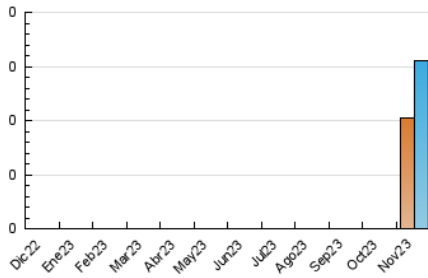

4.2 Por franja horaria (promedio)

Visitas_ (x 1000)

Páginas (x 1000)

4.3 Por meses

N. únicos / Visitas (x 1000)