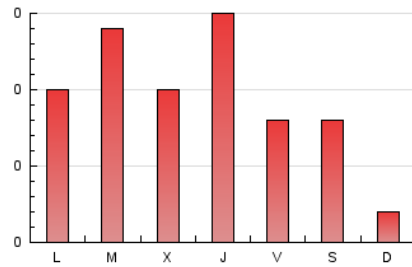

2. Secciones (Nacional)

	PAGINAS	%
HOME	56	20.36 %
RESTO	219	79.64 %

3. Por día del mes (Nacional)

Día	N. únicos	Visitas	Páginas	Día	N. únicos	Visitas	Páginas	Día	N. únicos	Visitas	Páginas
1	2	2	9	11	2	3	3	21	7	8	10
2	3	3	15	12	2	2	2	22	8	8	12
3	2	2	5	13	7	9	13	23	11	16	28
4	5	5	10	14	4	4	6	24	3	4	13
5	1	1	1	15	3	3	4	25	5	5	13
6	7	9	17	16	5	5	12	26	4	5	4
7	4	6	16	17	3	3	4	27	3	4	3
8	6	8	10	18	3	3	4	28	8	8	24
9	*	*	*	19	1	1	1	29	4	6	17
10	4	7	8	20	5	7	7	30	4	4	4

[*] Datos no disponibles por causas técnicas.

4. Gráficas (Nacional)

4.1 Por día de la semana (promedio)

N. únicos / Visitas (x 100)

Páginas (x 100)

4.2 Por franja horaria (promedio)

Visitas_ (x 1000)

Páginas (x 1000)

4.3 Por meses

N. únicos / Visitas (x 1000)

Páginas (x 1000)

5. Observaciones

Este Medio Electrónico de Comunicación ha sido medido por la herramienta Google Analytics de Google (GA4)

6. Definiciones básicas (Para más información ver Normas Técnicas para el Control de los Medios Electrónicos de Comunicación)