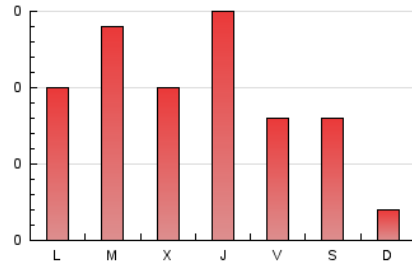

2. Secciones (Nacional e Internacional)

	PAGINAS	%
HOME	57	20.50 %
RESTO	221	79.50 %

3. Por día del mes (Nacional e Internacional)

Día	N. únicos	Visitas	Páginas	Día	N. únicos	Visitas	Páginas	Día	N. únicos	Visitas	Páginas
1	2	2	9	11	2	3	3	21	7	8	10
2	3	3	15	12	2	2	2	22	8	8	12
3	2	2	5	13	7	9	13	23	11	16	28
4	5	5	10	14	4	4	6	24	3	4	13
5	1	1	1	15	3	3	4	25	5	5	13
6	8	10	17	16	5	5	12	26	4	5	4
7	5	7	17	17	4	4	5	27	3	4	3
8	6	8	10	18	3	3	4	28	8	8	24
9	*	*	*	19	1	1	1	29	4	6	17
10	5	8	9	20	5	7	7	30	4	4	4

[*] Datos no disponibles por causas técnicas.

4. Gráficas (Nacional e Internacional)

4.1 Por día de la semana (promedio)

N. únicos / Visitas (x 100)

Páginas (x 100)

4.2 Por franja horaria (promedio)

Visitas_ (x 1000)