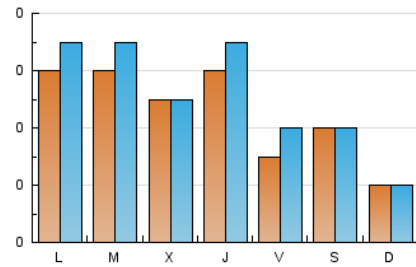

1. Cifras totales y promedios (Nacional)

MES - AÑO	NAVEGADORES UNICOS	VISITAS	PAGINAS
Noviembre - 2023	98	151	275
PROMEDIO DIARIO	4	5	9
PROMEDIO LUNES-VIERNES	5	6	11
PROMEDIO SABADO-DOMINGO	3	3	5
PAGINAS / VISITAS	1,82		
DURACION MEDIA VISITAS	0:03:41		
TIEMPO INTERACCIÓN MEDIO	0:01:04		

2. Secciones (Nacional)

	PAGINAS	%
HOME	56	20.36 %
RESTO	219	79.64 %

3. Por día del mes (Nacional)

Día	N. únicos	Visitas	Páginas	Día	N. únicos	Visitas	Páginas	Día	N. únicos	Visitas	Páginas
1	2	2	9	11	2	3	3	21	7	8	10
2	3	3	15	12	2	2	2	22	8	8	12
3	2	2	5	13	7	9	13	23	11	16	28
4	5	5	10	14	4	4	6	24	3	4	13
5	1	1	1	15	3	3	4	25	5	5	13
6	7	9	17	16	5	5	12	26	4	5	4
7	4	6	16	17	3	3	4	27	3	4	3
8	6	8	10	18	3	3	4	28	8	8	24
9	*	*	*	19	1	1	1	29	4	6	17
10	4	7	8	20	5	7	7	30	4	4	4

[*] Datos no disponibles por causas técnicas.

4. Gráficas (Nacional)

4.1 Por día de la semana (promedio)

N. únicos / Visitas (x 100)

Páginas (x 100)

4.2 Por franja horaria (promedio)

Visitas_ (x 1000)

Páginas (x 1000)