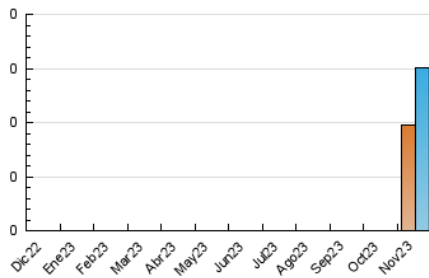

4.2 Por franja horaria (promedio)

Visitas_ (x 1000)

Páginas (x 1000)

4.3 Por meses

N. únicos / Visitas (x 1000)