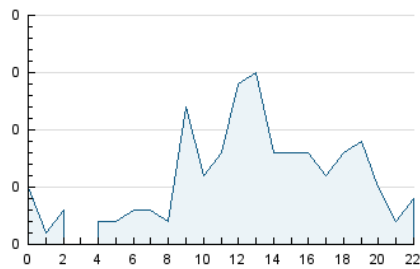

2. Secciones (Nacional e Internacional)

	PAGINAS	%
HOME	89	34.10 %
RESTO	172	65.90 %

3. Por día del mes (Nacional e Internacional)

Día	N. únicos	Visitas	Páginas	Día	N. únicos	Visitas	Páginas	Día	N. únicos	Visitas	Páginas
1	*	*	*	11	5	5	5	21	6	6	5
2	3	5	7	12	10	10	14	22	5	5	5
3	3	3	3	13	2	2	2	23	5	5	6
4	4	4	33	14	5	5	5	24	*	*	*
5	5	6	10	15	8	8	50	25	3	3	5
6	2	2	2	16	4	4	4	26	7	7	12
7	3	3	3	17	4	4	4	27	3	3	3
8	6	6	9	18	1	1	1	28	3	3	4
9	5	5	37	19	2	2	2	29	7	7	11
10	5	6	9	20	3	3	6	30	1	1	1
								31	3	3	3

[*] Datos no disponibles por causas técnicas.

4. Gráficas (Nacional e Internacional)

4.1 Por día de la semana (promedio)

N. únicos / Visitas (x 100)

Páginas (x 100)

4.2 Por franja horaria (promedio)

Visitas_ (x 1000)