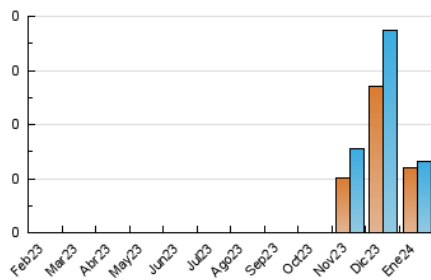

4.3 Por meses

N. únicos / Visitas (x 1000)