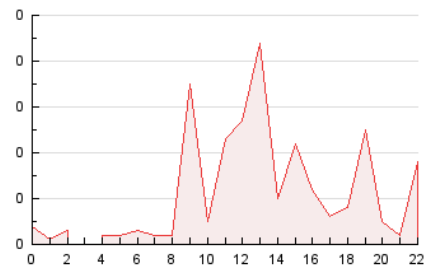

Páginas (x 1000)