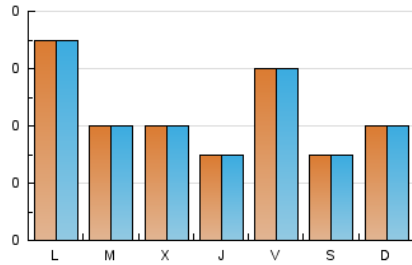

1. Cifras totales y promedios (Nacional e Internacional)

MES - AÑO	NAVEGADORES UNICOS	VISITAS	PAGINAS
Enero - 2024	121	131	264
PROMEDIO DIARIO	4	4	9
PROMEDIO LUNES-VIERNES	5	5	11
PROMEDIO SABADO-DOMINGO	3	3	4
PAGINAS / VISITAS	2,06		
DURACION MEDIA VISITAS	0:02:18		
TIEMPO INTERACCIÓN MEDIO	0:00:27		

2. Secciones (Nacional e Internacional)

	PAGINAS	%
HOME	89	34.10 %
RESTO	172	65.90 %

3. Por día del mes (Nacional e Internacional)

Día	N. únicos	Visitas	Páginas	Día	N. únicos	Visitas	Páginas	Día	N. únicos	Visitas	Páginas
1	*	*	*	11	5	5	5	21	6	6	5
2	3	5	7	12	10	10	14	22	5	5	5
3	3	3	3	13	2	2	2	23	5	5	6
4	4	4	33	14	5	5	5	24	*	*	*
5	5	6	10	15	8	8	50	25	3	3	5
6	2	2	2	16	4	4	4	26	7	7	12
7	3	3	3	17	4	4	4	27	3	3	3
8	6	6	9	18	1	1	1	28	3	3	4
9	5	5	37	19	2	2	2	29	7	7	11
10	5	6	9	20	3	3	6	30	1	1	1
								31	3	3	3

[*] Datos no disponibles por causas técnicas.

4. Gráficas (Nacional e Internacional)

4.1 Por día de la semana (promedio)

N. únicos / Visitas (x 100)

Páginas (x 100)

4.2 Por franja horaria (promedio)

Visitas_ (x 1000)