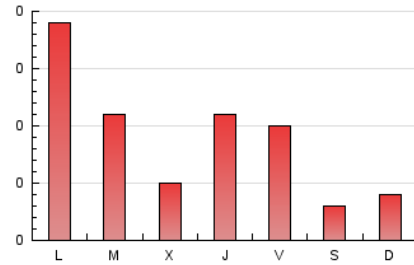

2. Secciones (Nacional e Internacional)

	PAGINAS	%
HOME	89	34.10 %
RESTO	172	65.90 %

3. Por día del mes (Nacional e Internacional)

Día	N. únicos	Visitas	Páginas	Día	N. únicos	Visitas	Páginas	Día	N. únicos	Visitas	Páginas
1	*	*	*	11	5	5	5	21	6	6	5
2	3	5	7	12	10	10	14	22	5	5	5
3	3	3	3	13	2	2	2	23	5	5	6
4	4	4	33	14	5	5	5	24	*	*	*
5	5	6	10	15	8	8	50	25	3	3	5
6	2	2	2	16	4	4	4	26	7	7	12
7	3	3	3	17	4	4	4	27	3	3	3
8	6	6	9	18	1	1	1	28	3	3	4
9	5	5	37	19	2	2	2	29	7	7	11
10	5	6	9	20	3	3	6	30	1	1	1
								31	3	3	3

[*] Datos no disponibles por causas técnicas.

4. Gráficas (Nacional e Internacional)

4.1 Por día de la semana (promedio)

N. únicos / Visitas (x 100)

Páginas (x 100)

4.2 Por franja horaria (promedio)

Visitas_ (x 1000)