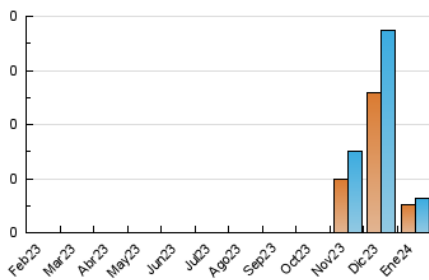

2. Secciones (Nacional)

	PAGINAS	%
HOME	27	14.84 %
RESTO	155	85.16 %

3. Por día del mes (Nacional)

Día	N. únicos	Visitas	Páginas	Día	N. únicos	Visitas	Páginas	Día	N. únicos	Visitas	Páginas
1	*	*	*	11	1	1	1	21	*	*	*
2	1	3	5	12	5	5	9	22	1	1	1
3	3	3	3	13	*	*	*	23	2	2	3
4	3	3	16	14	1	1	1	24	*	*	*
5	2	3	7	15	4	4	46	25	2	2	4
6	1	1	1	16	2	2	3	26	4	4	10
7	1	1	1	17	2	2	2	27	*	*	*
8	5	5	8	18	1	1	1	28	1	1	2
9	3	3	35	19	2	2	2	29	6	6	10
10	2	3	6	20	1	1	4	30	*	*	*
								31	1	1	1

[*] Datos no disponibles por causas técnicas.

4. Gráficas (Nacional)

4.1 Por día de la semana (promedio)

N. únicos / Visitas (x 100)

Páginas (x 100)

4.2 Por franja horaria (promedio)

Visitas_ (x 1000)

Páginas (x 1000)

4.3 Por meses

N. únicos / Visitas (x 1000)

Páginas (x 1000)

5. Observaciones

Este Medio Electrónico de Comunicación ha sido medido por la herramienta Google Analytics de Google (GA4)

6. Definiciones básicas (Para más información ver Normas Técnicas para el Control de los Medios Electrónicos de Comunicación)

Visita:

Una secuencia ininterrumpida de páginas servidas a un usuario válido. Si dicho usuario no realiza peticiones de páginas en un periodo de tiempo (30 min) la siguiente petición constituirá el inicio de una nueva visita.