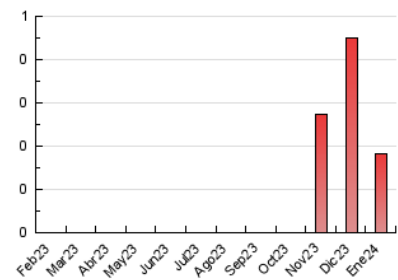

Páginas (x 1000)