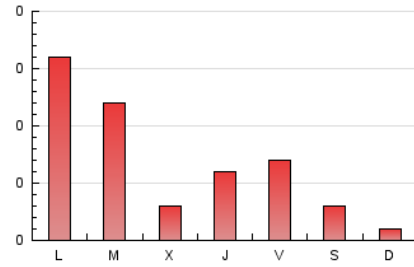

2. Secciones (Nacional)

	PAGINAS	%
HOME	27	14.84 %
RESTO	155	85.16 %

3. Por día del mes (Nacional)

Día	N. únicos	Visitas	Páginas	Día	N. únicos	Visitas	Páginas	Día	N. únicos	Visitas	Páginas
1	*	*	*	11	1	1	1	21	*	*	*
2	1	3	5	12	5	5	9	22	1	1	1
3	3	3	3	13	*	*	*	23	2	2	3
4	3	3	16	14	1	1	1	24	*	*	*
5	2	3	7	15	4	4	46	25	2	2	4
6	1	1	1	16	2	2	3	26	4	4	10
7	1	1	1	17	2	2	2	27	*	*	*
8	5	5	8	18	1	1	1	28	1	1	2
9	3	3	35	19	2	2	2	29	6	6	10
10	2	3	6	20	1	1	4	30	*	*	*
								31	1	1	1

[*] Datos no disponibles por causas técnicas.

4. Gráficas (Nacional)

4.1 Por día de la semana (promedio)

N. únicos / Visitas (x 100)

Páginas (x 100)

4.2 Por franja horaria (promedio)

Visitas_ (x 1000)

Páginas (x 1000)

4.3 Por meses

N. únicos / Visitas (x 1000)

Páginas (x 1000)

5. Observaciones

Este Medio Electrónico de Comunicación ha sido medido por la herramienta Google Analytics de Google (GA4)

6. Definiciones básicas (Para más información ver Normas Técnicas para el Control de los Medios Electrónicos de Comunicación)