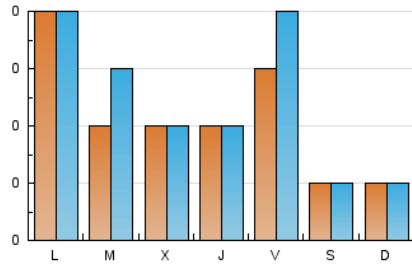

1. Cifras totales y promedios (Nacional)

MES - AÑO	NAVEGADORES UNICOS	VISITAS	PAGINAS
Enero - 2024	52	63	183
PROMEDIO DIARIO	2	2	7
PROMEDIO LUNES-VIERNES	3	3	9
PROMEDIO SABADO-DOMINGO	1	1	2
PAGINAS / VISITAS	2,98		
DURACION MEDIA VISITAS	0:04:46		
TIEMPO INTERACCIÓN MEDIO	0:00:59		

2. Secciones (Nacional)

	PAGINAS	%
HOME	27	14.84 %
RESTO	155	85.16 %

3. Por día del mes (Nacional)

Día	N. únicos	Visitas	Páginas	Día	N. únicos	Visitas	Páginas	Día	N. únicos	Visitas	Páginas
1	*	*	*	11	1	1	1	21	*	*	*
2	1	3	5	12	5	5	9	22	1	1	1
3	3	3	3	13	*	*	*	23	2	2	3
4	3	3	16	14	1	1	1	24	*	*	*
5	2	3	7	15	4	4	46	25	2	2	4
6	1	1	1	16	2	2	3	26	4	4	10
7	1	1	1	17	2	2	2	27	*	*	*
8	5	5	8	18	1	1	1	28	1	1	2
9	3	3	35	19	2	2	2	29	6	6	10
10	2	3	6	20	1	1	4	30	*	*	*
								31	1	1	1

[*] Datos no disponibles por causas técnicas.

4. Gráficas (Nacional)

4.1 Por día de la semana (promedio)

N. únicos / Visitas (x 100)

Páginas (x 100)

4.2 Por franja horaria (promedio)

Visitas_ (x 1000)

Páginas (x 1000)