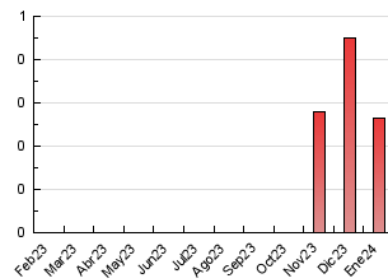

Páginas (x 1000)