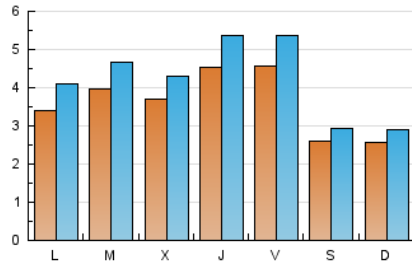

4. Gràfiques (Nacional)

4.1 Per dia de la setmana (promig)

N. únics / Visites (x 100)