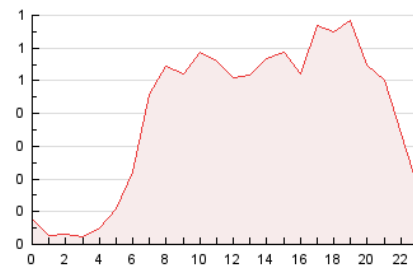

2. Seccions (Nacional i Internacional)

	PÀGINES	%
HOME	3.620	20.37 %
RESTA	14.151	79.63 %

3. Per dia del mes (Nacional i Internacional)

Dia	N. únics	Visites	Pàgines	Dia	N. únics	Visites	Pàgines	Dia	N. únics	Visites	Pàgines
1	605	698	853	11	418	480	700	21	423	502	681
2	360	417	566	12	613	718	980	22	725	858	1.193
3	275	306	433	13	514	606	835	23	253	282	339
4	383	495	724	14	556	663	943	24	163	187	227
5	511	596	821	15	500	588	745	25	139	162	194
6	429	460	557	16	284	320	396	26	149	170	210
7	695	800	1.020	17	221	263	380	27	180	237	306
8	364	420	520	18	456	542	804	28	211	246	300
9	320	361	483	19	361	440	604	29	183	216	261
10	562	616	782	20	406	473	598	30	127	137	163
								31	112	127	153

4. Gràfiques (Nacional i Internacional)

4.1 Per dia de la setmana (promig)

N. únics / Visites (x 100)

Pàgines (x 100)

4.2 Per franja horària (promig)

Visites_ (x 1000)

Pàgines (x 1000)

4.3 Per mesos