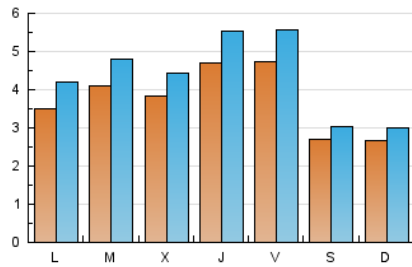

4. Gràfiques (Nacional i Internacional)

4.1 Per dia de la setmana (promig)

N. únics / Visites (x 100)