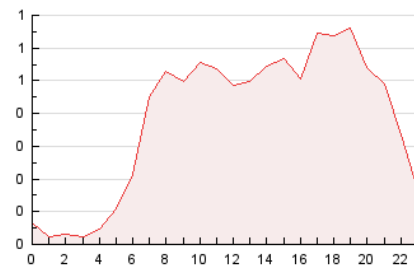

2. Seccions (Nacional)

	PÀGINES	%
HOME	3.539	20.49 %
RESTA	13.734	79.51 %

3. Per dia del mes (Nacional)

Dia	N. únics	Visites	Pàgines	Dia	N. únics	Visites	Pàgines	Dia	N. únics	Visites	Pàgines
1	583	675	826	11	407	469	689	21	401	479	655
2	350	406	554	12	591	695	954	22	707	838	1.168
3	268	299	426	13	500	592	819	23	239	267	323
4	371	482	704	14	541	644	916	24	156	180	220
5	501	585	808	15	479	565	720	25	136	159	191
6	416	447	541	16	276	311	388	26	143	164	203
7	681	786	1.005	17	210	250	364	27	173	230	292
8	351	407	506	18	441	525	765	28	198	233	287
9	310	351	467	19	351	429	589	29	170	200	246
10	551	605	765	20	389	455	581	30	121	131	156
								31	106	121	145

4. Gràfiques (Nacional)

4.1 Per dia de la setmana (promig)

N. únics / Visites (x 100)

Pàgines (x 100)

4.2 Per franja horària (promig)

Visites_ (x 1000)

Pàgines (x 1000)

4.3 Per mesos