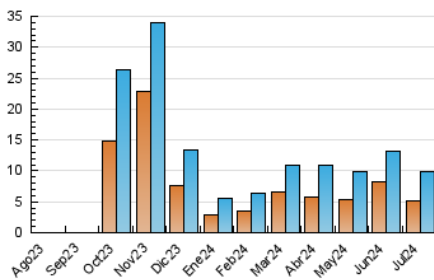

4.3 Per mesos

N. únics / Visites (x 1000)