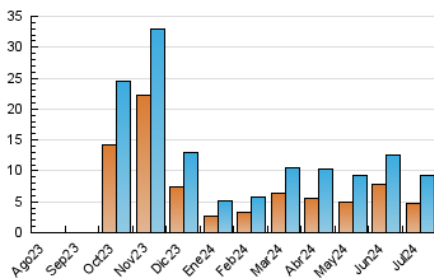

4.3 Per mesos

N. únics / Visites (x 1000)