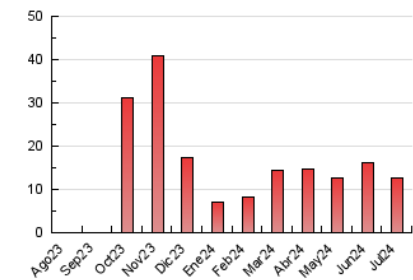

Pàgines (x 1000)