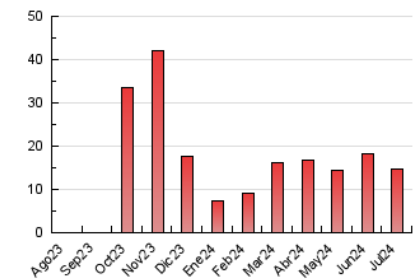

Pàgines (x 1000)