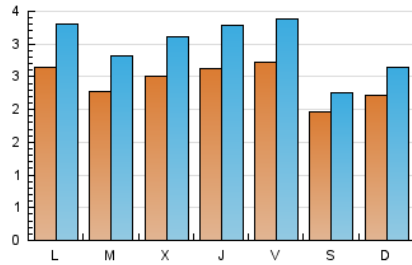

4. Gràfiques (Nacional)

4.1 Per dia de la setmana (promig)

N. únics / Visites (x 100)