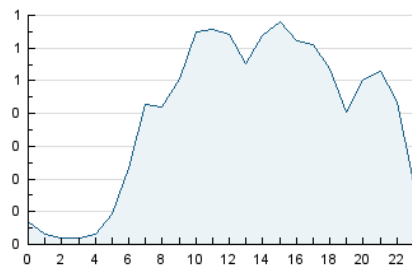

2. Seccions (Nacional)

	PÀGINES	%
HOME	2.634	20.63 %
RESTA	10.134	79.37 %

3. Per dia del mes (Nacional)

Dia	N. únics	Visites	Pàgines	Dia	N. únics	Visites	Pàgines	Dia	N. únics	Visites	Pàgines
1	298	378	548	11	285	359	523	21	356	425	613
2	238	293	396	12	262	337	440	22	362	444	599
3	223	282	395	13	180	205	263	23	305	389	538
4	223	287	386	14	120	140	168	24	278	348	508
5	219	277	362	15	202	248	411	25	337	421	542
6	174	191	231	16	171	209	296	26	353	427	564
7	183	219	316	17	219	270	368	27	194	221	277
8	235	304	472	18	202	244	311	28	225	270	375
9	246	304	473	19	254	316	462	29	225	277	377
10	276	352	488	20	238	285	391	30	179	217	291
				21				31	253	309	384

4. Gràfiques (Nacional)

4.1 Per dia de la setmana (promig)

N. únics / Visites (x 100)

Pàgines (x 100)

4.2 Per franja horària (promig)

Visites_ (x 1000)

Pàgines (x 1000)

4.3 Per mesos