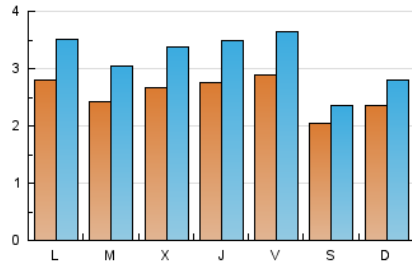

4. Gràfiques (Nacional i Internacional)

4.1 Per dia de la setmana (promig)

N. únics / Visites (x 100)