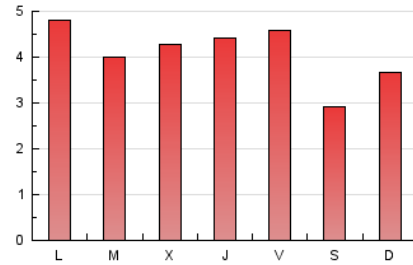

Pàgines (x 100)