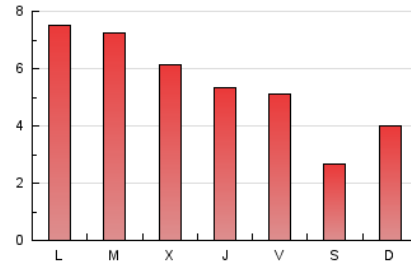

Pàgines (x 100)