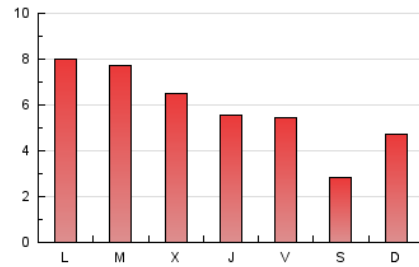

Pàgines (x 100)