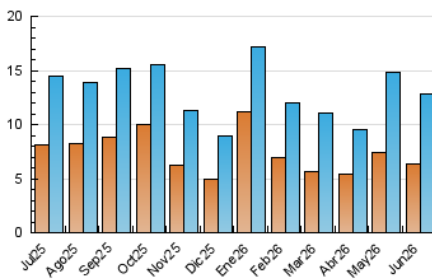

4.3 Per mesos

N. únics / Visites (x 1000)