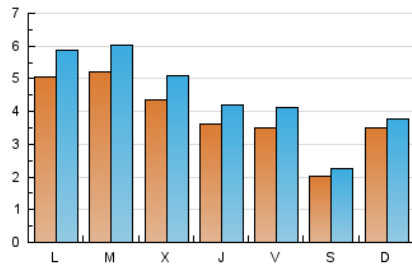

4. Gràfiques (Nacional i Internacional)

4.1 Per dia de la setmana (promig)

N. únics / Visites (x 100)