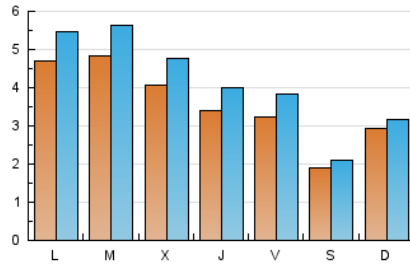

4. Gràfiques (Nacional)

4.1 Per dia de la setmana (promig)

N. únics / Visites (x 100)