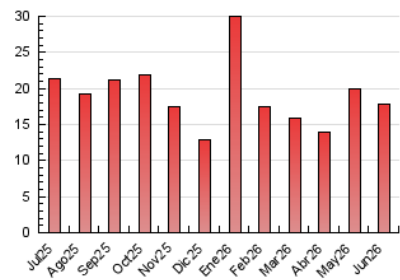

Pàgines (x 1000)