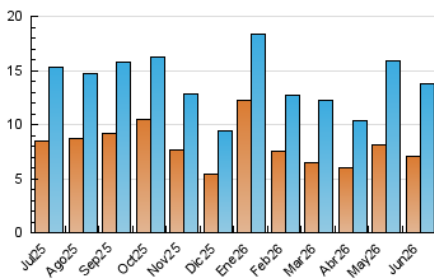

4.3 Per mesos

N. únics / Visites (x 1000)