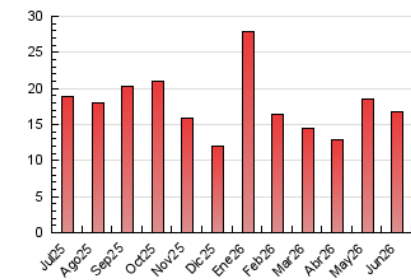

Pàgines (x 1000)