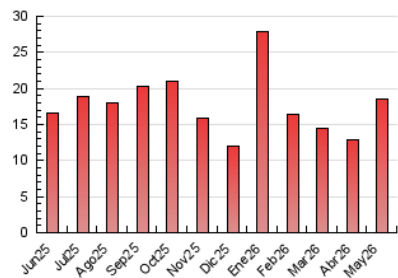

Pàgines (x 1000)