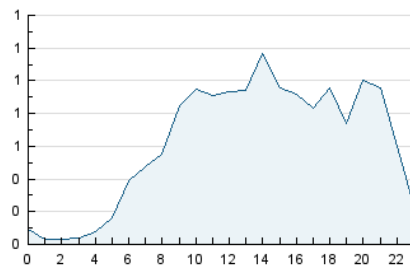

2. Seccions (Nacional)

	PÀGINES	%
HOME	2.933	15.79 %
RESTA	15.640	84.21 %

3. Per dia del mes (Nacional)

Dia	N. únics	Visites	Pàgines	Dia	N. únics	Visites	Pàgines	Dia	N. únics	Visites	Pàgines
1	137	158	193	11	391	461	641	21	1.107	1.316	1.697
2	92	114	148	12	368	427	563	22	514	593	801
3	92	103	124	13	608	718	890	23	225	263	333
4	201	242	365	14	821	938	1.129	24	138	148	186
5	199	252	362	15	1.219	1.402	1.647	25	636	721	944
6	242	289	387	16	194	210	257	26	1.192	1.387	1.671
7	302	350	475	17	139	146	188	27	557	623	820
8	313	374	503	18	535	626	815	28	457	538	653
9	197	220	298	19	336	407	545	29	388	460	594
10	97	105	129	20	295	360	477	30	213	244	350
								31	255	293	388

4. Gràfiques (Nacional)

4.1 Per dia de la setmana (promig)

N. únics / Visites (x 100)

Pàgines (x 100)

4.2 Per franja horària (promig)

Visites_ (x 1000)

Pàgines (x 1000)

4.3 Per mesos