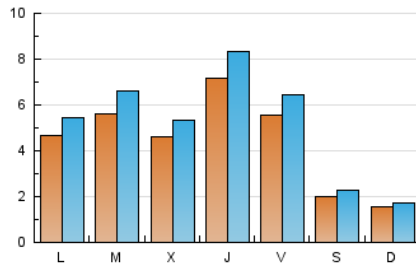

4. Gràfiques (Nacional i Internacional)

4.1 Per dia de la setmana (promig)

N. únics / Visites (x 100)