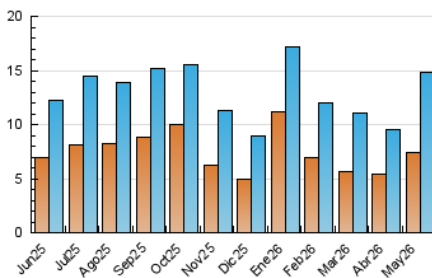

4.3 Per mesos

N. únics / Visites (x 1000)