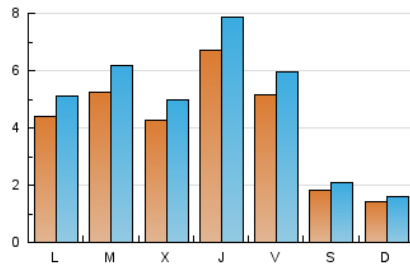

4. Gràfiques (Nacional)

4.1 Per dia de la setmana (promig)

N. únics / Visites (x 100)