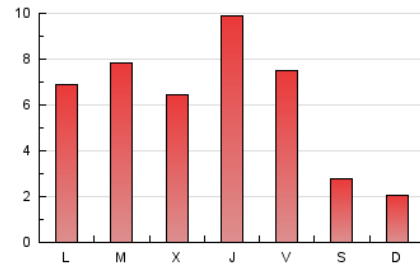

Pàgines (x 100)