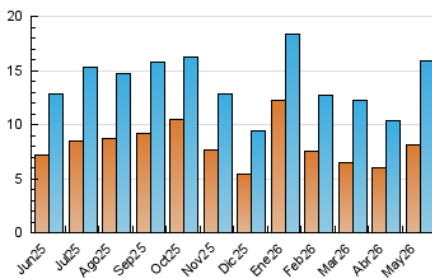

4.3 Per mesos

N. únics / Visites (x 1000)