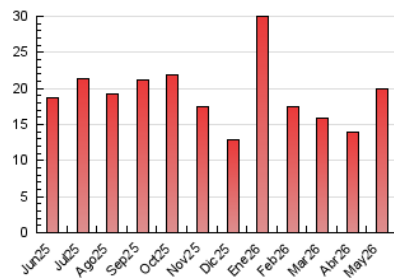

Pàgines (x 1000)