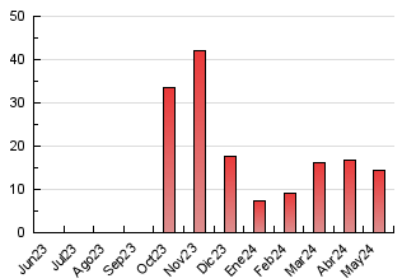

Pàgines (x 1000)