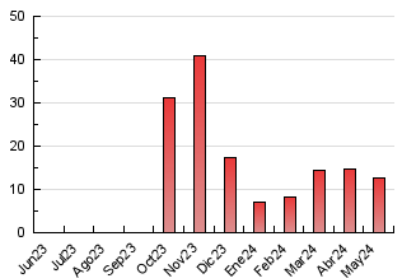

Pàgines (x 1000)