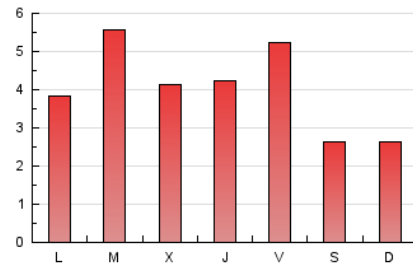

Pàgines (x 100)