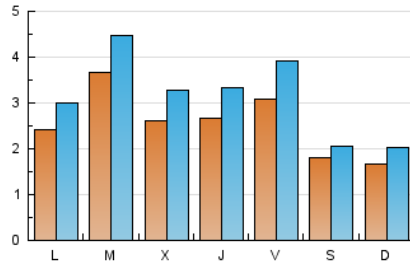

4. Gràfiques (Nacional i Internacional)

4.1 Per dia de la setmana (promig)

N. únics / Visites (x 100)