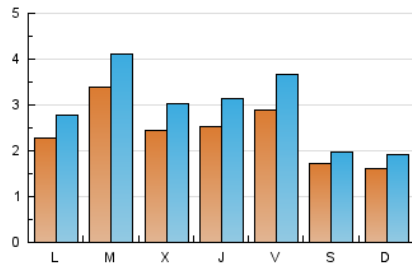

4. Gràfiques (Nacional)

4.1 Per dia de la setmana (promig)

N. únics / Visites (x 100)