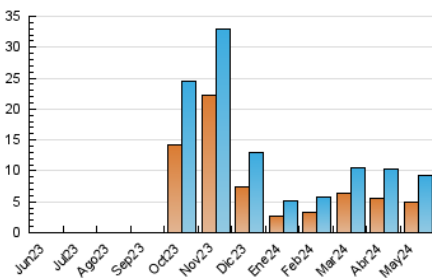

4.3 Per mesos

N. únics / Visites (x 1000)