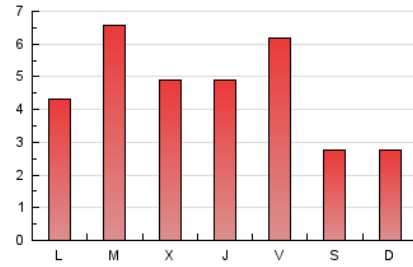

Pàgines (x 100)