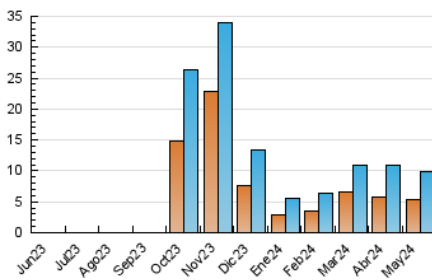

4.3 Per mesos

N. únics / Visites (x 1000)