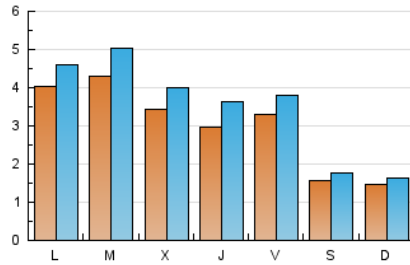

4. Gràfiques (Nacional i Internacional)

4.1 Per dia de la setmana (promig)

N. únics / Visites (x 100)