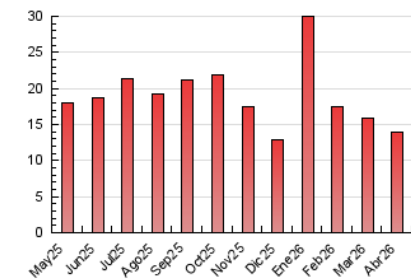

Pàgines (x 1000)