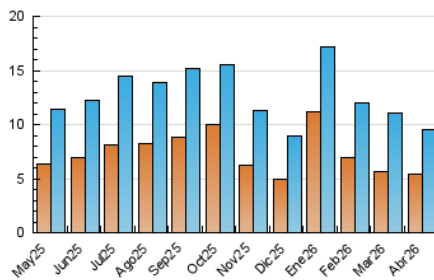

4.3 Per mesos

N. únics / Visites (x 1000)