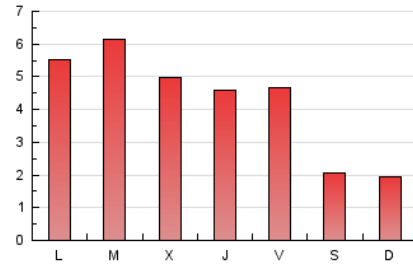

Pàgines (x 100)