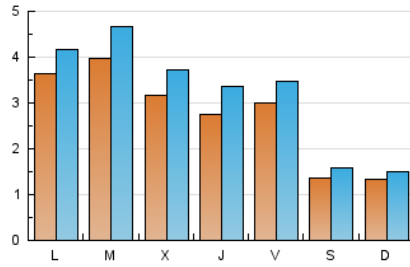

4. Gràfiques (Nacional)

4.1 Per dia de la setmana (promig)

N. únics / Visites (x 100)