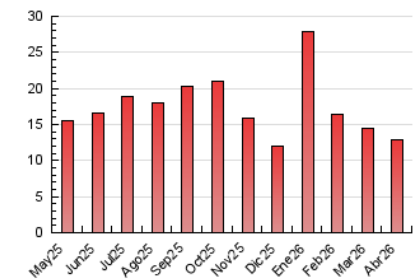

Pàgines (x 1000)