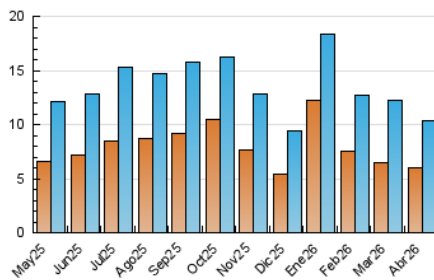

4.3 Per mesos

N. únics / Visites (x 1000)