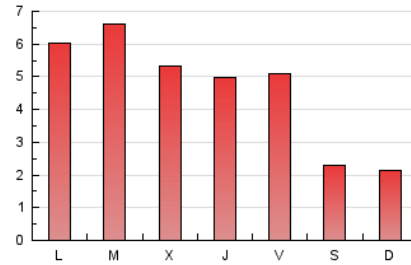

Pàgines (x 100)