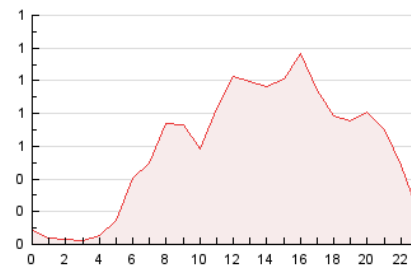

2. Seccions (Nacional i Internacional)

	PÀGINES	%
HOME	2.682	19.16 %
RESTA	11.314	80.84 %

3. Per dia del mes (Nacional i Internacional)

Dia	N. únics	Visites	Pàgines	Dia	N. únics	Visites	Pàgines	Dia	N. únics	Visites	Pàgines
1	460	523	677	11	143	159	211	21	892	1.023	1.246
2	361	471	635	12	107	127	158	22	361	426	585
3	253	290	354	13	705	789	1.002	23	283	339	475
4	164	183	213	14	329	389	537	24	443	505	706
5	155	174	216	15	255	299	392	25	160	185	228
6	111	125	146	16	269	318	427	26	127	139	180
7	258	321	433	17	275	310	419	27	192	238	394
8	380	450	597	18	159	181	260	28	242	284	424
9	306	357	461	19	193	219	295	29	261	300	416
10	347	419	555	20	601	687	871	30	272	333	483

4. Gràfiques (Nacional i Internacional)

4.1 Per dia de la setmana (promig)

N. únics / Visites (x 100)

Pàgines (x 100)

4.2 Per franja horària (promig)

Visites_ (x 1000)

Pàgines (x 1000)

4.3 Per mesos