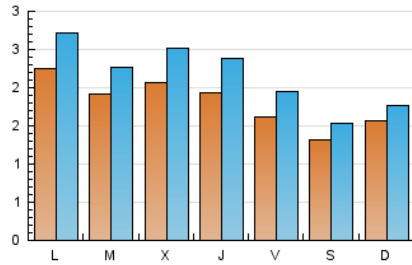

4. Gràfiques (Nacional i Internacional)

4.1 Per dia de la setmana (promig)

N. únics / Visites (x 100)