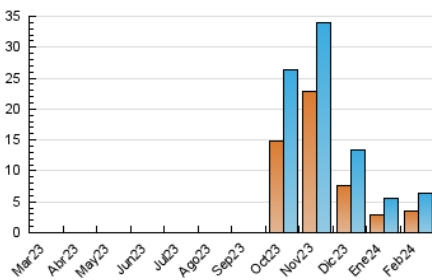

4.3 Per mesos

N. únics / Visites (x 1000)