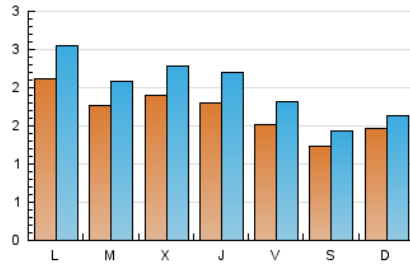

4. Gràfiques (Nacional)

4.1 Per dia de la setmana (promig)

N. únics / Visites (x 100)