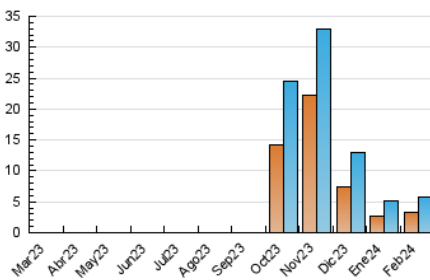

4.3 Per mesos

N. únics / Visites (x 1000)