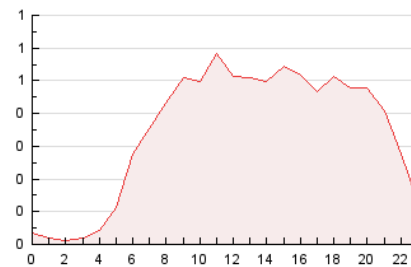

2. Seccions (Nacional)

	PÀGINES	%
HOME	2.614	31.76 %
RESTA	5.617	68.24 %

3. Per dia del mes (Nacional)

Dia	N. únics	Visites	Pàgines	Dia	N. únics	Visites	Pàgines	Dia	N. únics	Visites	Pàgines
1	141	170	253	11	103	117	194	21	211	253	349
2	113	138	192	12	120	146	230	22	187	231	336
3	95	113	157	13	148	175	221	23	164	206	310
4	98	112	155	14	122	145	179	24	186	216	284
5	138	169	236	15	150	189	270	25	290	317	467
6	130	155	207	16	187	217	343	26	376	432	615
7	132	168	226	17	101	116	153	27	248	295	420
8	125	155	196	18	92	104	137	28	295	350	473
9	140	164	210	19	210	273	413	29	295	356	508
10	110	132	176	20	180	210	321				

4. Gràfiques (Nacional)

4.1 Per dia de la setmana (promig)

N. únics / Visites (x 100)

Pàgines (x 100)

4.2 Per franja horària (promig)

Visites_ (x 1000)

Pàgines (x 1000)

4.3 Per mesos