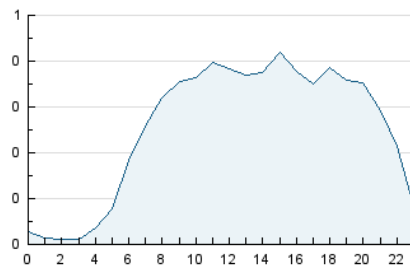

2. Seccions (Nacional)

	PÀGINES	%
HOME	2.614	31.76 %
RESTA	5.617	68.24 %

3. Per dia del mes (Nacional)

Dia	N. únics	Visites	Pàgines	Dia	N. únics	Visites	Pàgines	Dia	N. únics	Visites	Pàgines
1	141	170	253	11	103	117	194	21	211	253	349
2	113	138	192	12	120	146	230	22	187	231	336
3	95	113	157	13	148	175	221	23	164	206	310
4	98	112	155	14	122	145	179	24	186	216	284
5	138	169	236	15	150	189	270	25	290	317	467
6	130	155	207	16	187	217	343	26	376	432	615
7	132	168	226	17	101	116	153	27	248	295	420
8	125	155	196	18	92	104	137	28	295	350	473
9	140	164	210	19	210	273	413	29	295	356	508
10	110	132	176	20	180	210	321				

4. Gràfiques (Nacional)

4.1 Per dia de la setmana (promig)

N. únics / Visites (x 100)

Pàgines (x 100)

4.2 Per franja horària (promig)

Visites_ (x 1000)

Pàgines (x 1000)

4.3 Per mesos