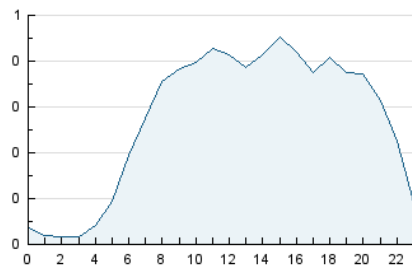

2. Seccions (Nacional i Internacional)

	PÀGINES	%
HOME	3.066	33.19 %
RESTA	6.173	66.81 %

3. Per dia del mes (Nacional i Internacional)

Dia	N. únics	Visites	Pàgines	Dia	N. únics	Visites	Pàgines	Dia	N. únics	Visites	Pàgines
1	155	186	270	11	116	132	210	21	230	281	418
2	120	145	199	12	125	151	235	22	197	248	386
3	101	120	164	13	160	189	237	23	175	222	365
4	106	126	174	14	134	162	241	24	197	230	301
5	148	180	251	15	162	208	311	25	311	338	512
6	144	170	224	16	201	234	368	26	393	456	701
7	148	184	244	17	109	124	164	27	266	318	494
8	137	168	221	18	95	107	139	28	312	375	548
9	153	177	224	19	233	302	506	29	316	383	582
10	116	139	183	20	193	229	367				

4. Gràfiques (Nacional i Internacional)

4.1 Per dia de la setmana (promig)

N. únics / Visites (x 100)

Pàgines (x 100)

4.2 Per franja horària (promig)

Visites_ (x 1000)

Pàgines (x 1000)

4.3 Per mesos