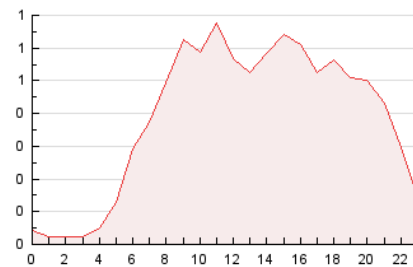

2. Seccions (Nacional i Internacional)

	PÀGINES	%
HOME	3.066	33.19 %
RESTA	6.173	66.81 %

3. Per dia del mes (Nacional i Internacional)

Dia	N. únics	Visites	Pàgines	Dia	N. únics	Visites	Pàgines	Dia	N. únics	Visites	Pàgines
1	155	186	270	11	116	132	210	21	230	281	418
2	120	145	199	12	125	151	235	22	197	248	386
3	101	120	164	13	160	189	237	23	175	222	365
4	106	126	174	14	134	162	241	24	197	230	301
5	148	180	251	15	162	208	311	25	311	338	512
6	144	170	224	16	201	234	368	26	393	456	701
7	148	184	244	17	109	124	164	27	266	318	494
8	137	168	221	18	95	107	139	28	312	375	548
9	153	177	224	19	233	302	506	29	316	383	582
10	116	139	183	20	193	229	367				

4. Gràfiques (Nacional i Internacional)

4.1 Per dia de la setmana (promig)

N. únics / Visites (x 100)

Pàgines (x 100)

4.2 Per franja horària (promig)

Visites_ (x 1000)

Pàgines (x 1000)

4.3 Per mesos