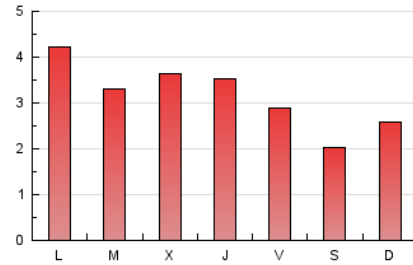

Pàgines (x 100)