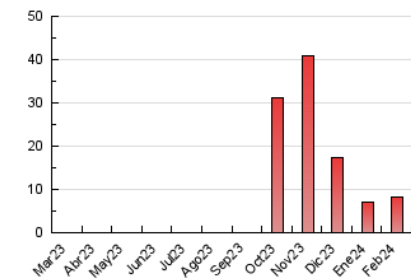

Pàgines (x 1000)