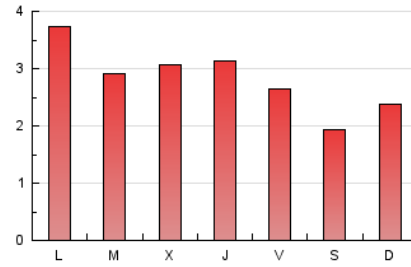

Pàgines (x 100)