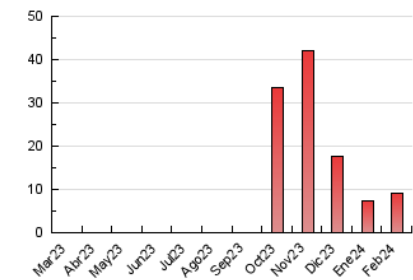

Pàgines (x 1000)