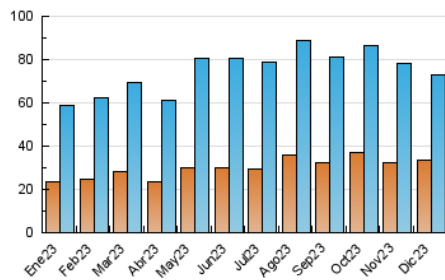

##### 4.2 Per franja horària (promig)

Visites\_ (x 1000)

Pàgines (x 1000)

##### 4.3 Per mesos

N. únics / Visites (x 1000)

Pàgines (x 1000)