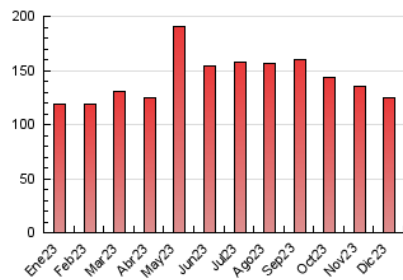

##### 4.2 Per franja horària (promig)

Visites\_ (x 1000)

Pàgines (x 1000)

##### 4.3 Per mesos

N. únics / Visites (x 1000)

Pàgines (x 1000)