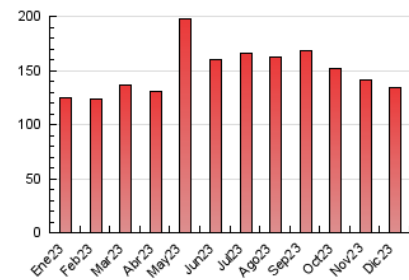

##### 4.2 Per franja horària (promig)

Visites\_ (x 1000)

Pàgines (x 1000)

##### 4.3 Per mesos

N. únics / Visites (x 1000)

Pàgines (x 1000)