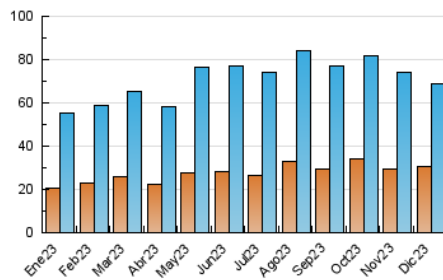

##### 4.1 Per dia de la setmana (promig)

N. únics / Visites (x 100)

Pàgines (x 100)

##### 4.2 Per franja horària (promig)

Visites\_ (x 1000)

Pàgines (x 1000)

##### 4.3 Per mesos

N. únics / Visites (x 1000)

Pàgines (x 1000)