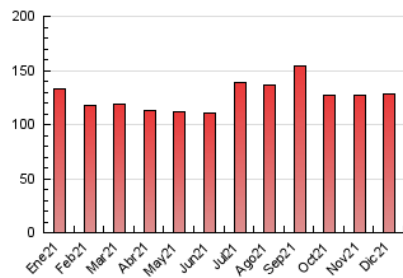

Pàgines (x 1000)