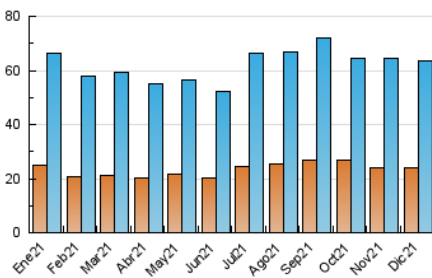

4.3 Per mesos

N. únics / Visites (x 1000)