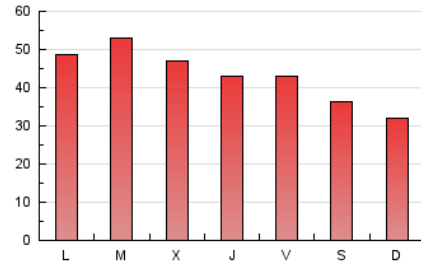

Pàgines (x 100)