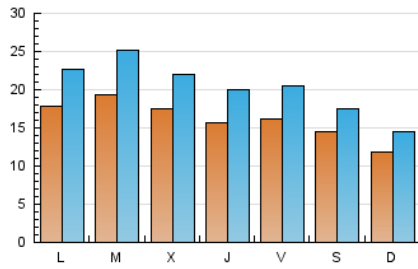

4. Gràfiques (Nacional)

4.1 Per dia de la setmana (promig)

N. únics / Visites (x 100)