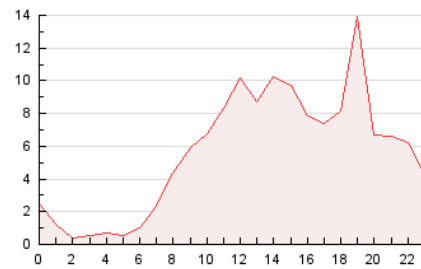

### 3. Per dia del mes (Nacional i Internacional)

Dia	N. únics	Visites	Pàgines	Dia	N. únics	Visites	Pàgines	Dia	N. únics	Visites	Pàgines
1	1.456	1.839	3.859	11	1.497	1.916	4.213	21	2.570	3.128	5.397
2	1.454	1.870	3.938	12	1.269	1.562	3.532	22	1.971	2.461	4.786
3	2.416	2.918	5.049	13	2.073	2.706	5.965	23	1.666	2.072	4.052
4	1.428	1.715	3.245	14	2.036	2.693	5.981	24	1.492	1.808	3.111
5	1.348	1.664	3.450	15	2.584	3.152	6.045	25	1.997	2.267	3.896
6	1.396	1.740	3.353	16	2.046	2.581	4.831	26	1.189	1.441	2.664
7	1.697	2.220	4.615	17	1.904	2.413	5.110	27	1.834	2.331	4.817
8	1.942	2.359	4.506	18	1.340	1.658	3.189	28	2.014	2.707	5.240
9	2.019	2.499	4.929	19	1.335	1.631	3.182	29	1.615	2.064	4.315
10	1.928	2.503	5.084	20	2.404	2.919	5.364	30	1.403	1.820	3.709
								31	1.107	1.451	3.103

4. Gràfiques (Nacional i Internacional)

4.1 Per dia de la setmana (promig)

N. únics / Visites (x 100)

Pàgines (x 100)

4.2 Per franja horària (promig)

Visites (x 1000)

Pàgines (x 1000)

4.3 Per mesos