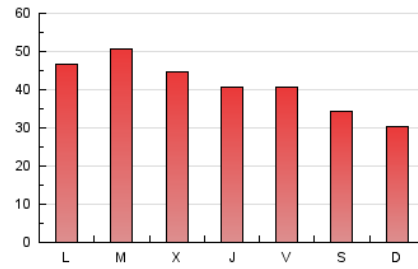

Pàgines (x 100)