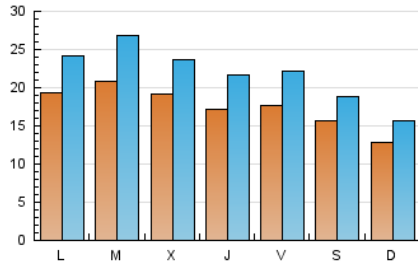

4. Gràfiques (Nacional i Internacional)

4.1 Per dia de la setmana (promig)

N. únics / Visites (x 100)