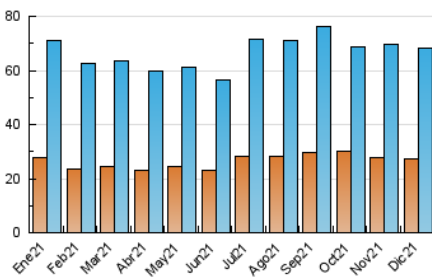

4.3 Per mesos

N. únics / Visites (x 1000)