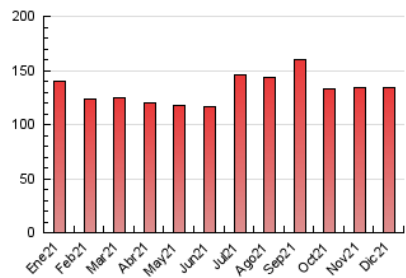

Pàgines (x 1000)