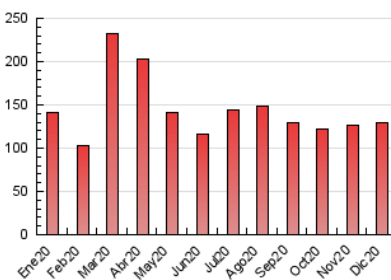

##### 4.1 Per dia de la setmana (promig)

N. únics / Visites (x 100)

Pàgines (x 100)

##### 4.2 Per franja horària (promig)

Visites (x 1000)

Pàgines (x 1000)

##### 4.3 Per mesos

N. únics / Visites (x 1000)

Pàgines (x 1000)