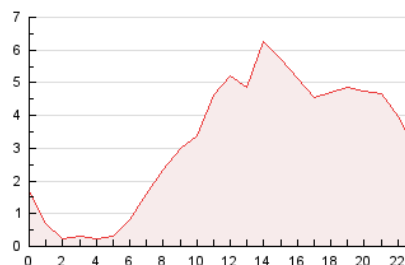

Pàgines (x 1000)