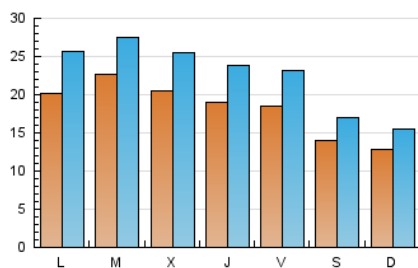

4. Gràfiques (Nacional i Internacional)

4.1 Per dia de la setmana (promig)

N. únics / Visites (x 100)