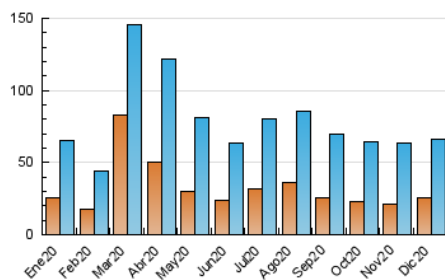

##### 4.1 Per dia de la setmana (promig)

N. únics / Visites (x 100)

Pàgines (x 100)

##### 4.2 Per franja horària (promig)

Visites (x 1000)

Pàgines (x 1000)

##### 4.3 Per mesos

N. únics / Visites (x 1000)

Pàgines (x 1000)