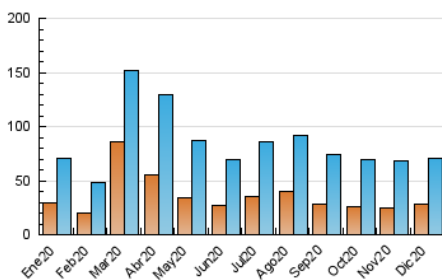

##### 4.1 Per dia de la setmana (promig)

N. únics / Visites (x 100)

Pàgines (x 100)

##### 4.2 Per franja horària (promig)

Visites (x 1000)

Pàgines (x 1000)

##### 4.3 Per mesos

N. únics / Visites (x 1000)

Pàgines (x 1000)