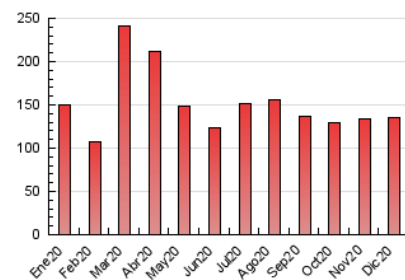

##### 4.2 Per franja horària (promig)

Visites (x 1000)

Pàgines (x 1000)

##### 4.3 Per mesos

N. únics / Visites (x 1000)

Pàgines (x 1000)