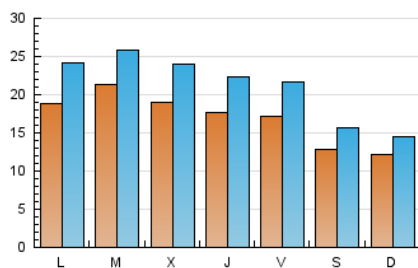

4. Gràfiques (Nacional)

4.1 Per dia de la setmana (promig)

N. únics / Visites (x 100)