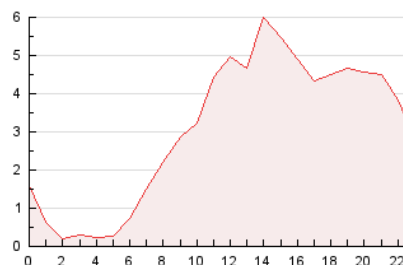

Pàgines (x 1000)