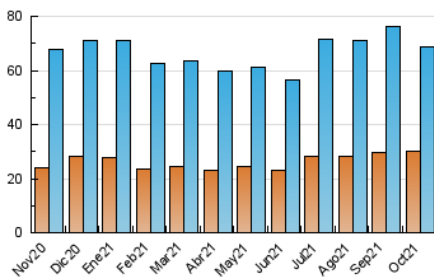

4.3 Per mesos

N. únics / Visites (x 1000)