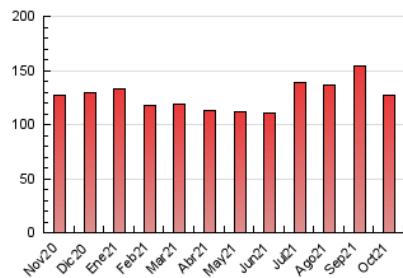

Pàgines (x 1000)