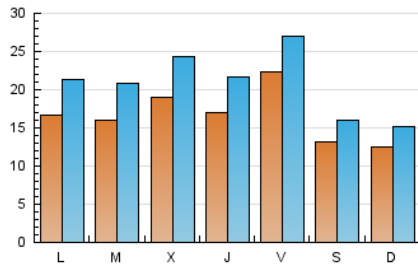

4. Gràfiques (Nacional)

4.1 Per dia de la setmana (promig)

N. únics / Visites (x 100)