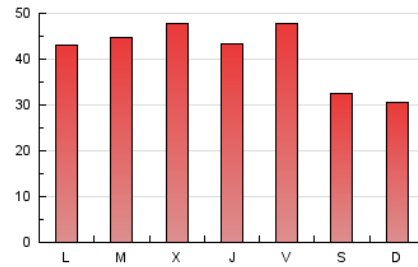

Pàgines (x 100)