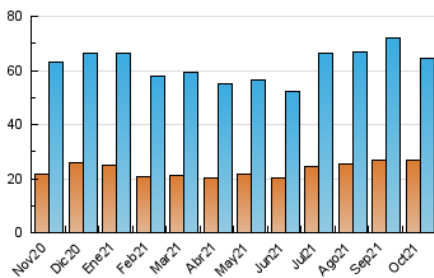

4.3 Per mesos

N. únics / Visites (x 1000)