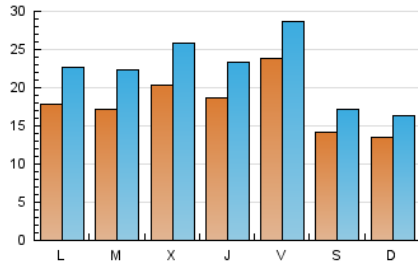

4. Gràfiques (Nacional i Internacional)

4.1 Per dia de la setmana (promig)

N. únics / Visites (x 100)