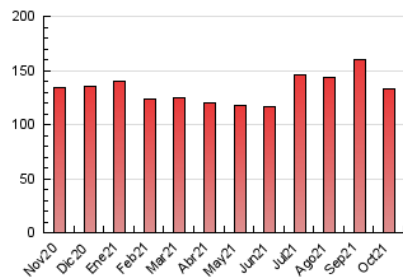

Pàgines (x 1000)