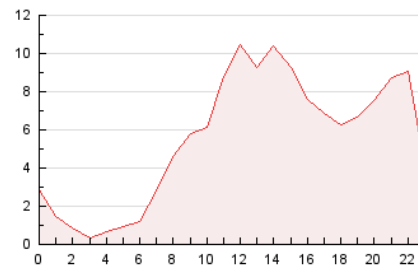

### 3. Per dia del mes (Nacional i Internacional)

Dia	N. únics	Visites	Pàgines	Dia	N. únics	Visites	Pàgines	Dia	N. únics	Visites	Pàgines
1	5.577	6.322	9.687	11	1.548	2.006	4.109	21	2.203	2.754	5.130
2	2.033	2.347	4.198	12	1.147	1.497	3.295	22	1.587	1.997	3.752
3	1.151	1.421	2.520	13	2.379	3.032	5.836	23	1.149	1.421	2.789
4	2.381	2.971	5.901	14	1.905	2.404	4.777	24	1.087	1.328	2.643
5	2.253	2.838	5.732	15	1.634	2.066	3.943	25	1.442	1.904	3.915
6	1.691	2.183	4.187	16	1.235	1.505	2.908	26	1.728	2.309	5.372
7	1.631	2.061	4.075	17	1.134	1.380	2.706	27	1.437	1.905	3.976
8	1.583	2.027	3.990	18	1.786	2.218	4.071	28	1.695	2.110	4.183
9	1.511	1.793	3.228	19	1.772	2.277	4.304	29	1.569	1.943	3.616
10	1.647	1.912	3.427	20	2.657	3.224	5.861	30	1.198	1.557	3.921
								31	1.701	2.093	4.732

4. Gràfiques (Nacional i Internacional)

4.1 Per dia de la setmana (promig)

N. únics / Visites (x 100)

Pàgines (x 100)

4.2 Per franja horària (promig)

Visites (x 1000)

Pàgines (x 1000)

4.3 Per mesos