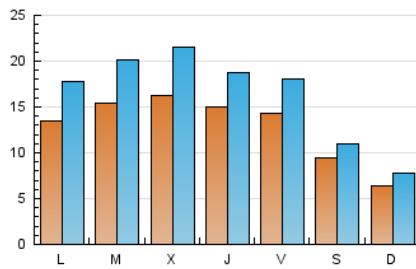

4. Gràfiques (Nacional)

4.1 Per dia de la setmana (promig)

N. únics / Visites (x 100)