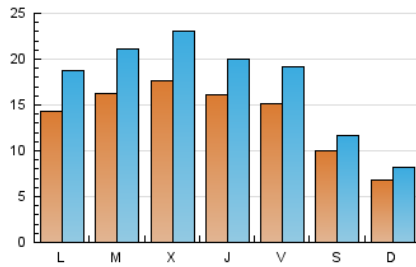

4. Gràfiques (Nacional i Internacional)

4.1 Per dia de la setmana (promig)

N. únics / Visites (x 100)