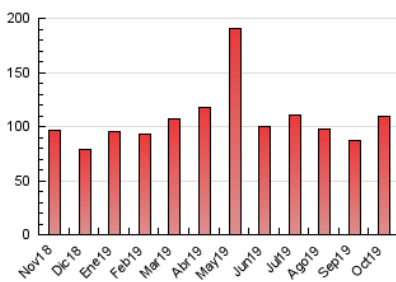

#### 3. Per dia del mes (Nacional)

Dia	N. únics	Visites	Pàgines	Dia	N. únics	Visites	Pàgines	Dia	N. únics	Visites	Pàgines
1	1.937	2.602	5.279	11	1.425	1.882	3.887	21	1.250	1.682	3.837
2	1.806	2.330	4.798	12	798	960	1.653	22	1.422	1.823	3.819
3	1.365	1.680	3.162	13	635	758	1.291	23	2.688	3.714	9.305
4	1.199	1.554	3.201	14	1.500	2.059	4.173	24	1.412	1.832	4.521
5	819	970	1.627	15	1.494	1.998	4.177	25	1.907	2.303	4.425
6	618	755	1.509	16	1.305	1.690	3.792	26	889	1.039	1.852
7	1.381	1.742	3.623	17	1.676	2.137	4.082	27	622	744	1.754
8	1.204	1.523	3.421	18	1.178	1.494	3.237	28	1.271	1.648	3.799
9	1.017	1.312	2.777	19	1.253	1.443	2.614	29	1.641	2.098	4.751
10	1.642	2.012	3.766	20	684	841	1.674	30	1.321	1.712	3.549
								31	1.383	1.694	3.614

##### 4.1 Per dia de la setmana (promig)

N. únics / Visites (x 100)

Pàgines (x 100)

##### 4.2 Per franja horària (promig)

Visites (x 1000)

Pàgines (x 1000)

##### 4.3 Per mesos

N. únics / Visites (x 1000)

Pàgines (x 1000)