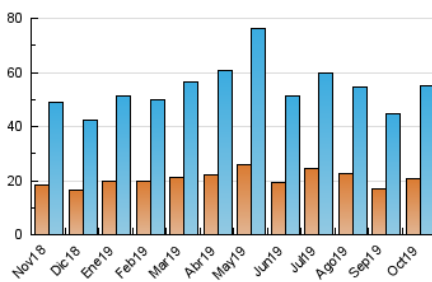

4.3 Per mesos

N. únics / Visites (x 1000)