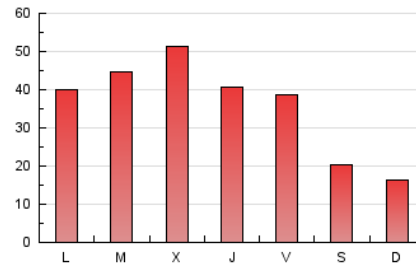

Pàgines (x 100)