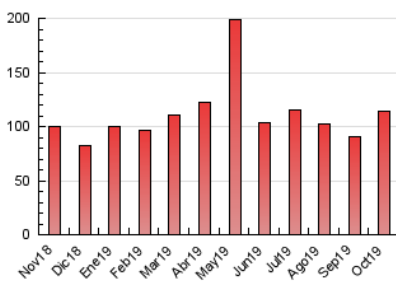

Pàgines (x 1000)