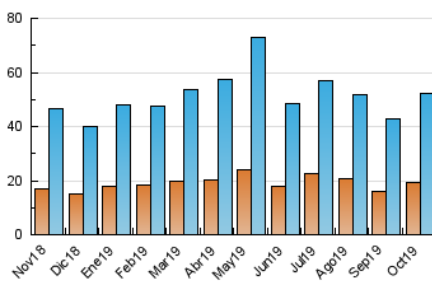

##### 4.1 Per dia de la setmana (promig)

N. únics / Visites (x 100)

Pàgines (x 100)

##### 4.2 Per franja horària (promig)

Visites (x 1000)

Pàgines (x 1000)

##### 4.3 Per mesos

N. únics / Visites (x 1000)

Pàgines (x 1000)