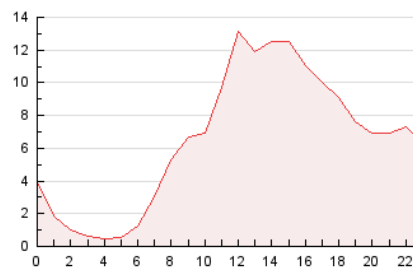

Pàgines (x 1000)