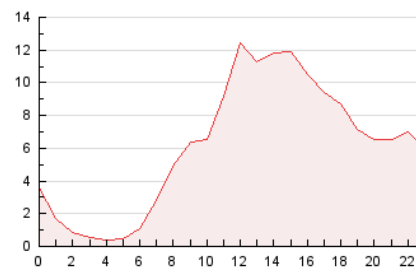

#### 3. Per dia del mes (Nacional)

Dia	N. únics	Visites	Pàgines	Dia	N. únics	Visites	Pàgines	Dia	N. únics	Visites	Pàgines
1	3.252	3.556	5.210	11	1.677	2.150	4.430	21	2.056	2.579	4.619
2	1.560	1.832	2.992	12	3.183	3.872	6.952	22	1.275	1.564	2.737
3	1.697	2.154	4.260	13	4.007	4.697	7.331	23	1.271	1.534	2.558
4	1.487	1.875	3.555	14	3.026	3.569	5.956	24	2.775	3.496	5.681
5	1.730	2.183	3.830	15	2.380	2.733	4.117	25	2.128	2.610	4.757
6	1.765	2.315	4.464	16	1.543	1.827	2.997	26	4.909	5.768	8.793
7	2.170	2.740	5.340	17	1.499	1.945	3.766	27	3.576	4.124	6.453
8	1.423	1.655	2.921	18	2.650	3.251	5.473	28	3.582	4.157	6.712
9	1.218	1.442	2.597	19	2.670	3.388	5.957	29	2.350	2.882	5.543
10	1.514	1.945	3.891	20	2.037	2.569	4.779	30	2.331	2.708	4.322
								31	1.795	2.279	4.830

4. Gràfiques (Nacional)

4.1 Per dia de la setmana (promig)

N. únics / Visites (x 100)

Pàgines (x 100)

4.2 Per franja horària (promig)

Visites (x 1000)

Pàgines (x 1000)

4.3 Per mesos