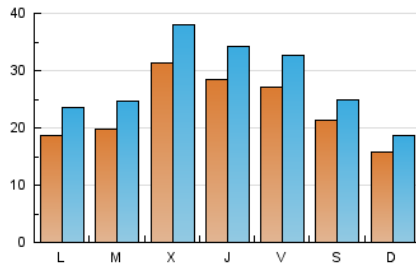

4. Gràfiques (Nacional)

4.1 Per dia de la setmana (promig)

N. únics / Visites (x 100)