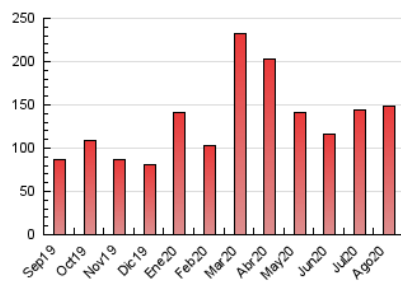

Pàgines (x 1000)