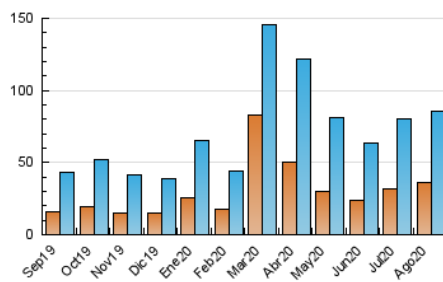

4.3 Per mesos

N. únics / Visites (x 1000)