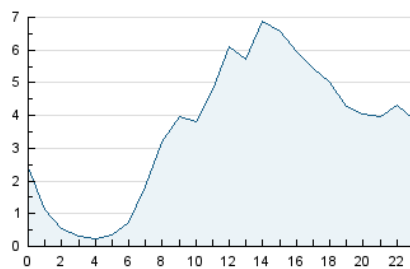

#### 3. Per dia del mes (Nacional)

Dia	N. únics	Visites	Pàgines	Dia	N. únics	Visites	Pàgines	Dia	N. únics	Visites	Pàgines
1	3.252	3.556	5.210	11	1.677	2.150	4.430	21	2.056	2.579	4.619
2	1.560	1.832	2.992	12	3.183	3.872	6.952	22	1.275	1.564	2.737
3	1.697	2.154	4.260	13	4.007	4.697	7.331	23	1.271	1.534	2.558
4	1.487	1.875	3.555	14	3.026	3.569	5.956	24	2.775	3.496	5.681
5	1.730	2.183	3.830	15	2.380	2.733	4.117	25	2.128	2.610	4.757
6	1.765	2.315	4.464	16	1.543	1.827	2.997	26	4.909	5.768	8.793
7	2.170	2.740	5.340	17	1.499	1.945	3.766	27	3.576	4.124	6.453
8	1.423	1.655	2.921	18	2.650	3.251	5.473	28	3.582	4.157	6.712
9	1.218	1.442	2.597	19	2.670	3.388	5.957	29	2.350	2.882	5.543
10	1.514	1.945	3.891	20	2.037	2.569	4.779	30	2.331	2.708	4.322
								31	1.795	2.279	4.830

4. Gràfiques (Nacional)

4.1 Per dia de la setmana (promig)

N. únics / Visites (x 100)

Pàgines (x 100)

4.2 Per franja horària (promig)

Visites (x 1000)

Pàgines (x 1000)

4.3 Per mesos