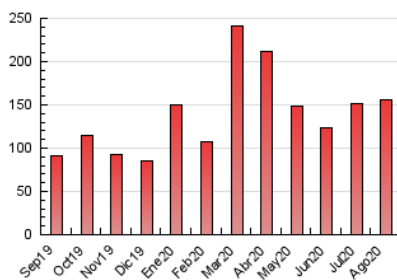

### 3. Per dia del mes (Nacional i Internacional)

Dia	N. únics	Visites	Pàgines	Dia	N. únics	Visites	Pàgines	Dia	N. únics	Visites	Pàgines
1	3.426	3.748	5.479	11	1.797	2.284	4.620	21	2.209	2.760	4.938
2	1.691	1.972	3.186	12	3.346	4.060	7.225	22	1.410	1.719	2.965
3	1.919	2.396	4.592	13	4.243	4.969	7.757	23	1.402	1.681	2.765
4	1.635	2.036	3.754	14	3.266	3.839	6.322	24	3.009	3.775	6.100
5	1.876	2.344	4.035	15	2.595	2.965	4.427	25	2.301	2.805	5.049
6	1.949	2.528	4.731	16	1.713	2.014	3.270	26	5.211	6.106	9.314
7	2.356	2.945	5.637	17	1.631	2.099	3.980	27	3.785	4.350	6.743
8	1.526	1.773	3.110	18	2.834	3.475	5.821	28	3.732	4.336	6.962
9	1.300	1.540	2.760	19	2.849	3.598	6.278	29	2.544	3.101	5.845
10	1.634	2.086	4.121	20	2.190	2.748	5.051	30	2.482	2.877	4.571
								31	1.939	2.446	5.073

##### 4.1 Per dia de la setmana (promig)

N. únics / Visites (x 100)

Pàgines (x 100)

##### 4.2 Per franja horària (promig)

Visites (x 1000)

Pàgines (x 1000)

##### 4.3 Per mesos

N. únics / Visites (x 1000)

Pàgines (x 1000)