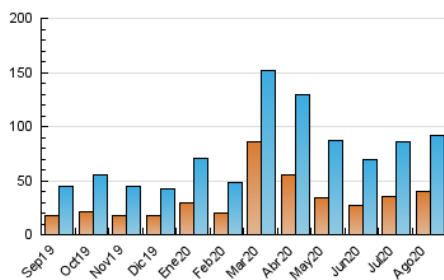

##### 4.1 Per dia de la setmana (promig)

N. únics / Visites (x 100)

Pàgines (x 100)

##### 4.2 Per franja horària (promig)

Visites (x 1000)

Pàgines (x 1000)

##### 4.3 Per mesos

N. únics / Visites (x 1000)

Pàgines (x 1000)