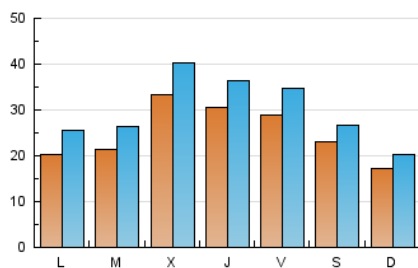

4. Gràfiques (Nacional i Internacional)

4.1 Per dia de la setmana (promig)

N. únics / Visites (x 100)