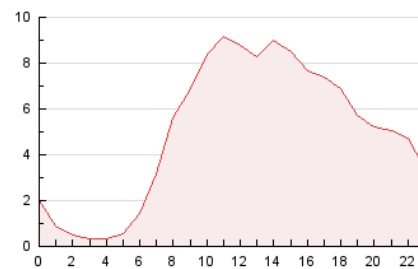

2. Seccions (Nacional i Internacional)

	PÀGINES	%
HOME	32.273	26.90 %
RESTA	87.716	73.10 %

3. Per dia del mes (Nacional i Internacional)

Dia	N. únics	Visites	Pàgines	Dia	N. únics	Visites	Pàgines	Dia	N. únics	Visites	Pàgines
1	1.870	2.291	4.729	11	2.053	2.421	4.069	21	1.331	1.556	2.667
2	1.835	2.236	4.071	12	1.936	2.373	4.775	22	1.382	1.774	3.539
3	1.815	2.227	4.195	13	1.701	1.984	3.235	23	1.459	1.848	3.580
4	1.708	2.140	4.206	14	1.151	1.385	2.422	24	1.260	1.521	2.865
5	2.388	3.011	6.205	15	2.128	2.582	5.339	25	1.528	1.906	3.767
6	1.439	1.690	3.113	16	2.402	2.916	5.113	26	1.433	1.736	2.970
7	1.656	1.976	3.377	17	2.514	2.947	4.882	27	1.325	1.588	2.643
8	2.282	2.739	5.924	18	1.951	2.300	4.197	28	1.528	1.832	3.361
9	1.575	1.941	3.699	19	1.964	2.368	4.236	29	1.567	1.958	4.118
10	3.366	3.849	5.929	20	1.387	1.647	2.791	30	1.313	1.684	3.972

4. Gràfiques (Nacional i Internacional)

4.1 Per dia de la setmana (promig)

N. únics / Visites (x 100)

Pàgines (x 100)

4.2 Per franja horària (promig)

Visites_ (x 1000)

Pàgines (x 1000)

4.3 Per mesos