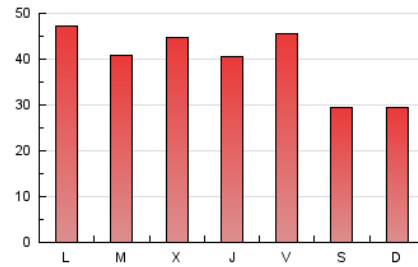

Pàgines (x 100)