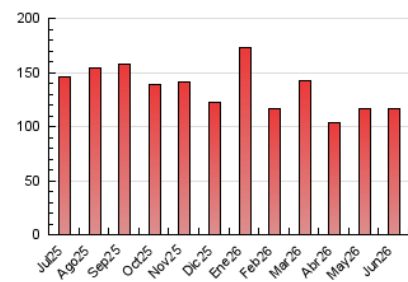

Pàgines (x 1000)