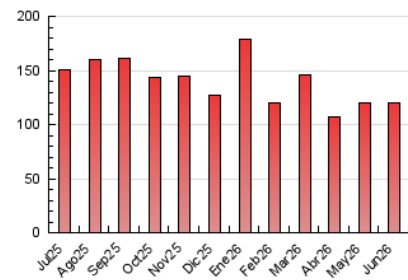

Pàgines (x 1000)