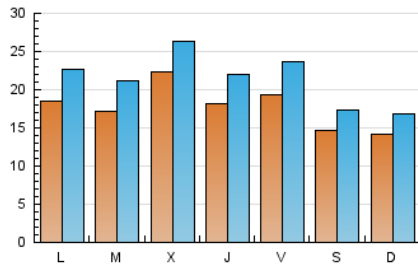

4. Gràfiques (Nacional i Internacional)

4.1 Per dia de la setmana (promig)

N. únics / Visites (x 100)