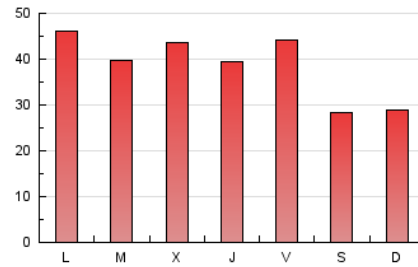

Pàgines (x 100)