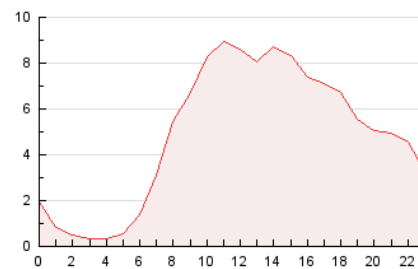

2. Seccions (Nacional)

	PÀGINES	%
HOME	31.654	27.11 %
RESTA	85.096	72.89 %

3. Per dia del mes (Nacional)

Dia	N. únics	Visites	Pàgines	Dia	N. únics	Visites	Pàgines	Dia	N. únics	Visites	Pàgines
1	1.823	2.237	4.636	11	1.992	2.357	3.950	21	1.292	1.509	2.588
2	1.786	2.181	3.948	12	1.877	2.304	4.651	22	1.332	1.711	3.417
3	1.770	2.175	4.092	13	1.652	1.928	3.155	23	1.406	1.788	3.447
4	1.661	2.091	4.091	14	1.114	1.337	2.360	24	1.216	1.475	2.788
5	2.334	2.951	6.099	15	2.066	2.513	5.198	25	1.482	1.851	3.655
6	1.398	1.638	3.031	16	2.359	2.810	4.990	26	1.374	1.673	2.855
7	1.611	1.918	3.280	17	2.450	2.863	4.764	27	1.286	1.544	2.516
8	2.235	2.688	5.800	18	1.898	2.241	4.108	28	1.490	1.790	3.284
9	1.529	1.889	3.586	19	1.898	2.296	4.111	29	1.530	1.915	4.035
10	3.283	3.763	5.780	20	1.329	1.582	2.656	30	1.276	1.637	3.879

4. Gràfiques (Nacional)

4.1 Per dia de la setmana (promig)

N. únics / Visites (x 100)

Pàgines (x 100)

4.2 Per franja horària (promig)

Visites_ (x 1000)

Pàgines (x 1000)

4.3 Per mesos