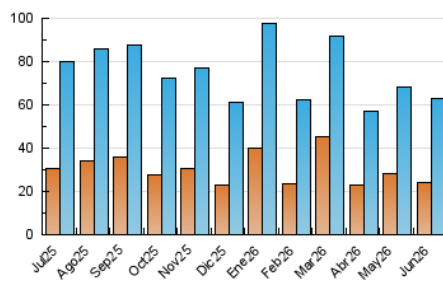

4.3 Per mesos

N. únics / Visites (x 1000)