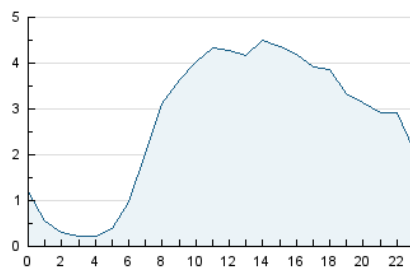

2. Seccions (Nacional)

	PÀGINES	%
HOME	31.654	27.11 %
RESTA	85.096	72.89 %

3. Per dia del mes (Nacional)

Dia	N. únics	Visites	Pàgines	Dia	N. únics	Visites	Pàgines	Dia	N. únics	Visites	Pàgines
1	1.823	2.237	4.636	11	1.992	2.357	3.950	21	1.292	1.509	2.588
2	1.786	2.181	3.948	12	1.877	2.304	4.651	22	1.332	1.711	3.417
3	1.770	2.175	4.092	13	1.652	1.928	3.155	23	1.406	1.788	3.447
4	1.661	2.091	4.091	14	1.114	1.337	2.360	24	1.216	1.475	2.788
5	2.334	2.951	6.099	15	2.066	2.513	5.198	25	1.482	1.851	3.655
6	1.398	1.638	3.031	16	2.359	2.810	4.990	26	1.374	1.673	2.855
7	1.611	1.918	3.280	17	2.450	2.863	4.764	27	1.286	1.544	2.516
8	2.235	2.688	5.800	18	1.898	2.241	4.108	28	1.490	1.790	3.284
9	1.529	1.889	3.586	19	1.898	2.296	4.111	29	1.530	1.915	4.035
10	3.283	3.763	5.780	20	1.329	1.582	2.656	30	1.276	1.637	3.879

4. Gràfiques (Nacional)

4.1 Per dia de la setmana (promig)

N. únics / Visites (x 100)

Pàgines (x 100)

4.2 Per franja horària (promig)

Visites_ (x 1000)

Pàgines (x 1000)

4.3 Per mesos