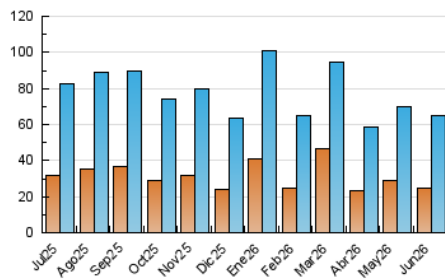

4.3 Per mesos

N. únics / Visites (x 1000)