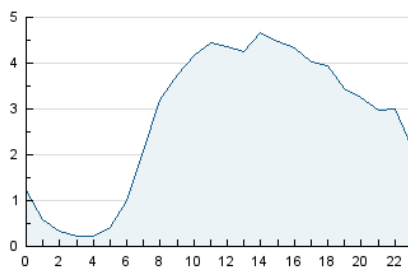

2. Seccions (Nacional i Internacional)

	PÀGINES	%
HOME	32.273	26.90 %
RESTA	87.716	73.10 %

3. Per dia del mes (Nacional i Internacional)

Dia	N. únics	Visites	Pàgines	Dia	N. únics	Visites	Pàgines	Dia	N. únics	Visites	Pàgines
1	1.870	2.291	4.729	11	2.053	2.421	4.069	21	1.331	1.556	2.667
2	1.835	2.236	4.071	12	1.936	2.373	4.775	22	1.382	1.774	3.539
3	1.815	2.227	4.195	13	1.701	1.984	3.235	23	1.459	1.848	3.580
4	1.708	2.140	4.206	14	1.151	1.385	2.422	24	1.260	1.521	2.865
5	2.388	3.011	6.205	15	2.128	2.582	5.339	25	1.528	1.906	3.767
6	1.439	1.690	3.113	16	2.402	2.916	5.113	26	1.433	1.736	2.970
7	1.656	1.976	3.377	17	2.514	2.947	4.882	27	1.325	1.588	2.643
8	2.282	2.739	5.924	18	1.951	2.300	4.197	28	1.528	1.832	3.361
9	1.575	1.941	3.699	19	1.964	2.368	4.236	29	1.567	1.958	4.118
10	3.366	3.849	5.929	20	1.387	1.647	2.791	30	1.313	1.684	3.972

4. Gràfiques (Nacional i Internacional)

4.1 Per dia de la setmana (promig)

N. únics / Visites (x 100)

Pàgines (x 100)

4.2 Per franja horària (promig)

Visites_ (x 1000)

Pàgines (x 1000)

4.3 Per mesos