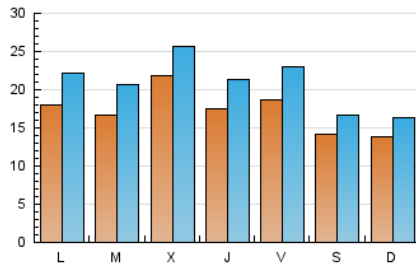

4. Gràfiques (Nacional)

4.1 Per dia de la setmana (promig)

N. únics / Visites (x 100)