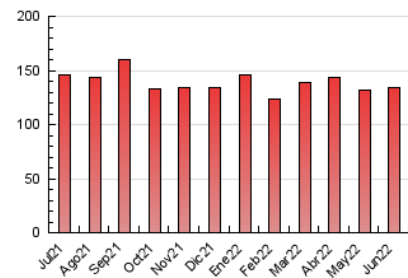

Pàgines (x 1000)