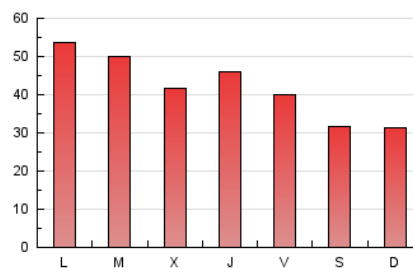

Pàgines (x 100)