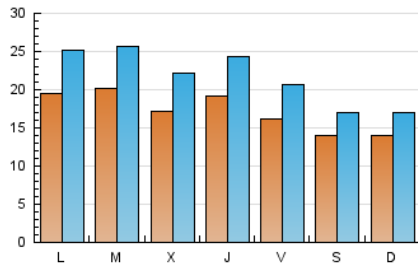

4. Gràfiques (Nacional i Internacional)

4.1 Per dia de la setmana (promig)

N. únics / Visites (x 100)