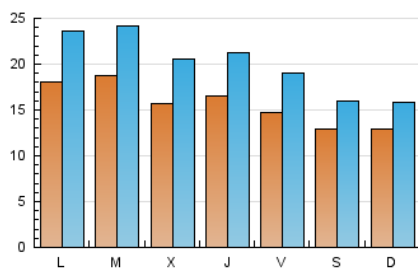

4. Gràfiques (Nacional)

4.1 Per dia de la setmana (promig)

N. únics / Visites (x 100)