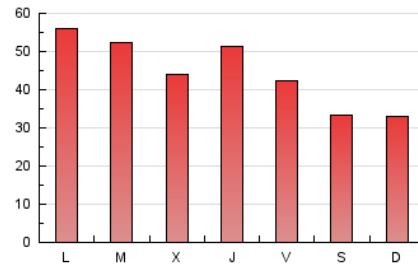

Pàgines (x 100)