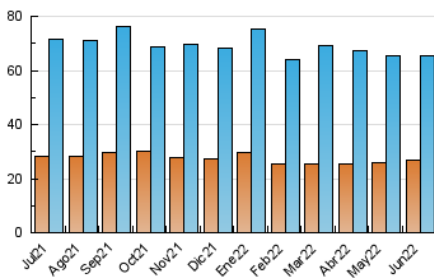

4.3 Per mesos

N. únics / Visites (x 1000)