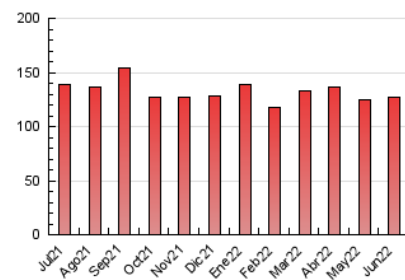

##### 4.2 Per franja horària (promig)

Visites (x 1000)

Pàgines (x 1000)

##### 4.3 Per mesos

N. únics / Visites (x 1000)

Pàgines (x 1000)