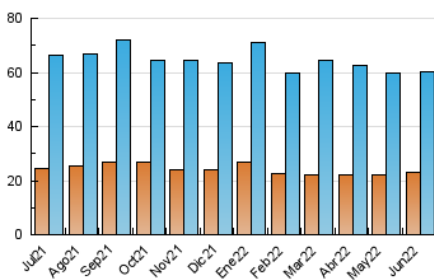

##### 4.1 Per dia de la setmana (promig)

N. únics / Visites (x 100)

Pàgines (x 100)

##### 4.2 Per franja horària (promig)

Visites (x 1000)

Pàgines (x 1000)

##### 4.3 Per mesos

N. únics / Visites (x 1000)

Pàgines (x 1000)