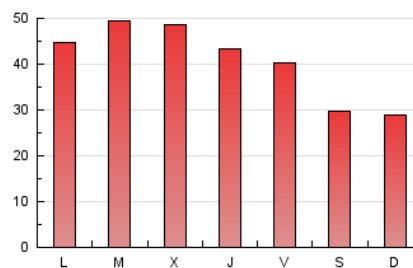

Pàgines (x 100)