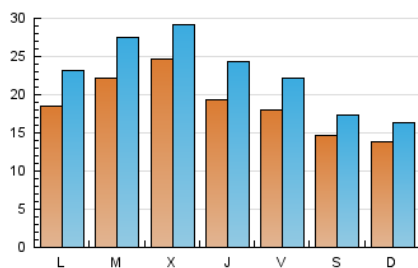

4. Gràfiques (Nacional i Internacional)

4.1 Per dia de la setmana (promig)

N. únics / Visites (x 100)