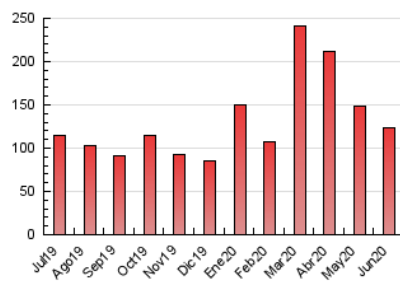

Pàgines (x 1000)