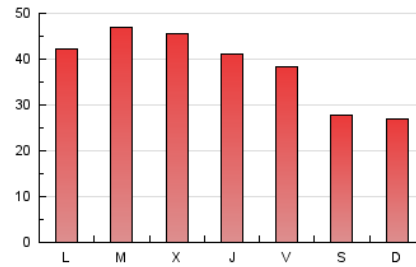

Pàgines (x 100)