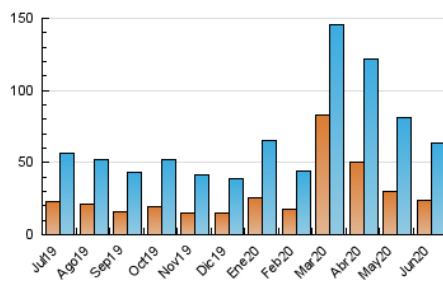

4.3 Per mesos

N. únics / Visites (x 1000)