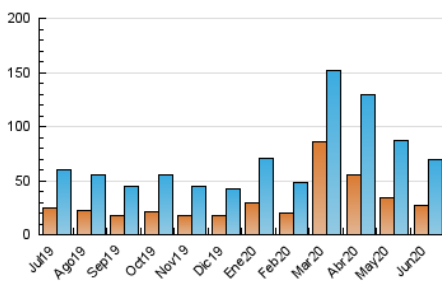

4.3 Per mesos

N. únics / Visites (x 1000)