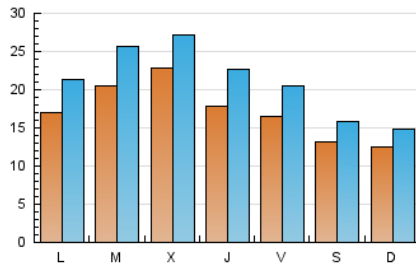

4. Gràfiques (Nacional)

4.1 Per dia de la setmana (promig)

N. únics / Visites (x 100)