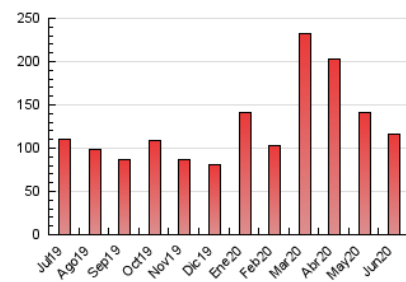

Pàgines (x 1000)