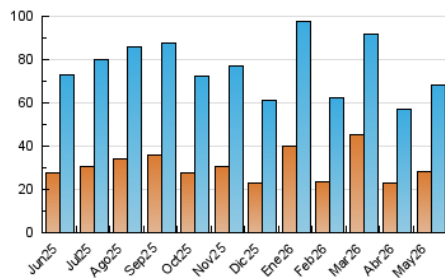

4.3 Per mesos

N. únics / Visites (x 1000)