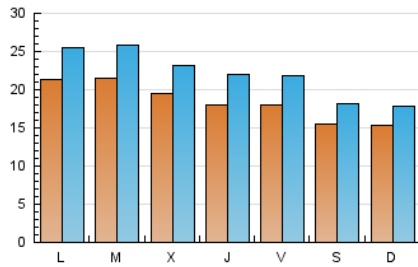

4. Gràfiques (Nacional)

4.1 Per dia de la setmana (promig)

N. únics / Visites (x 100)