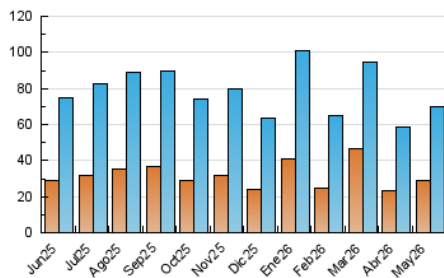

##### 4.1 Per dia de la setmana (promig)

N. únics / Visites (x 100)

Pàgines (x 100)

##### 4.2 Per franja horària (promig)

Visites\_ (x 1000)

Pàgines (x 1000)

##### 4.3 Per mesos

N. únics / Visites (x 1000)

Pàgines (x 1000)