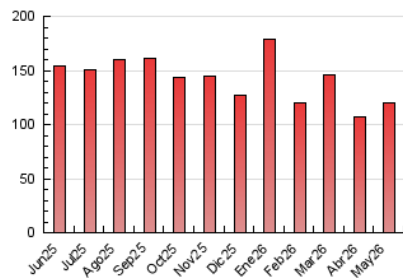

##### 4.2 Per franja horària (promig)

Visites\_ (x 1000)

Pàgines (x 1000)

##### 4.3 Per mesos

N. únics / Visites (x 1000)

Pàgines (x 1000)