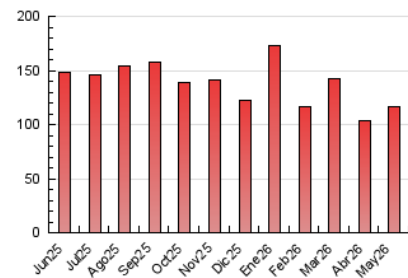

Pàgines (x 1000)