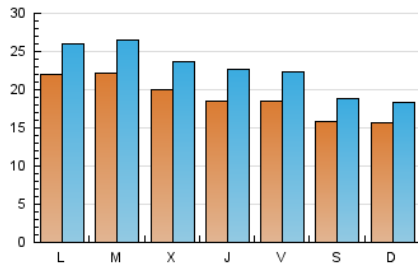

4. Gràfiques (Nacional i Internacional)

4.1 Per dia de la setmana (promig)

N. únics / Visites (x 100)