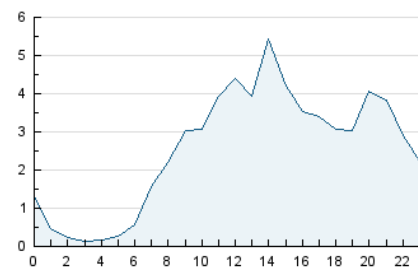

### 3. Per dia del mes (Nacional i Internacional)

| Dia | N. únics | Visites | Pàgines | Dia | N. únics | Visites | Pàgines | Dia | N. únics | Visites | Pàgines |
|-----|----------|---------|---------|-----|----------|---------|---------|-----|----------|---------|---------|
| 1   | 1.493    | 1.740   | 3.196   | 11  | 1.597    | 2.047   | 4.471   | 21  | 1.658    | 2.071   | 3.917   |
| 2   | 1.116    | 1.329   | 2.538   | 12  | 1.566    | 1.969   | 3.792   | 22  | 1.091    | 1.307   | 2.428   |
| 3   | 2.573    | 3.086   | 5.164   | 13  | 1.810    | 2.254   | 4.761   | 23  | 1.530    | 1.777   | 3.353   |
| 4   | 1.975    | 2.406   | 4.315   | 14  | 1.820    | 2.284   | 4.431   | 24  | 1.534    | 1.941   | 3.771   |
| 5   | 1.507    | 1.870   | 3.503   | 15  | 1.400    | 1.697   | 3.372   | 25  | 1.475    | 1.860   | 3.804   |
| 6   | 1.414    | 1.746   | 3.388   | 16  | 1.241    | 1.483   | 2.891   | 26  | 1.616    | 2.119   | 4.276   |
| 7   | 1.534    | 1.962   | 3.914   | 17  | 1.477    | 1.901   | 3.741   | 27  | 1.442    | 1.857   | 3.743   |
| 8   | 1.355    | 1.609   | 3.015   | 18  | 1.690    | 2.184   | 4.392   | 28  | 2.524    | 3.006   | 5.304   |
| 9   | 1.255    | 1.507   | 2.794   | 19  | 1.693    | 2.102   | 4.190   | 29  | 1.351    | 1.546   | 2.896   |
| 10  | 2.132    | 2.730   | 5.169   | 20  | 1.538    | 1.968   | 4.105   | 30  | 1.501    | 1.717   | 3.099   |
|     |          |         |         |     |          |         |         | 31  | 1.573    | 1.933   | 3.844   |

4. Gràfiques (Nacional i Internacional)

4.1 Per dia de la setmana (promig)

N. únics / Visites (x 100)

Pàgines (x 100)

4.2 Per franja horària (promig)

Visites\_\_ (x 1000)

Pàgines (x 1000)

4.3 Per mesos