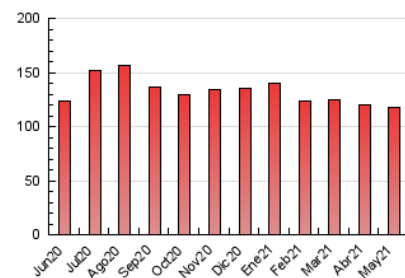

Pàgines (x 1000)