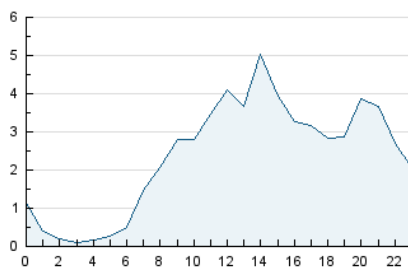

#### 3. Per dia del mes (Nacional)

| Dia | N. únics | Visites | Pàgines | Dia | N. únics | Visites | Pàgines | Dia | N. únics | Visites | Pàgines |
|-----|----------|---------|---------|-----|----------|---------|---------|-----|----------|---------|---------|
| 1   | 1.379    | 1.613   | 3.024   | 11  | 1.455    | 1.889   | 4.224   | 21  | 1.522    | 1.918   | 3.680   |
| 2   | 1.022    | 1.226   | 2.384   | 12  | 1.447    | 1.833   | 3.589   | 22  | 1.005    | 1.212   | 2.304   |
| 3   | 2.402    | 2.900   | 4.934   | 13  | 1.672    | 2.101   | 4.513   | 23  | 1.425    | 1.659   | 3.192   |
| 4   | 1.819    | 2.236   | 4.088   | 14  | 1.678    | 2.129   | 4.211   | 24  | 1.413    | 1.811   | 3.597   |
| 5   | 1.393    | 1.747   | 3.349   | 15  | 1.260    | 1.542   | 3.163   | 25  | 1.347    | 1.727   | 3.611   |
| 6   | 1.288    | 1.607   | 3.182   | 16  | 1.128    | 1.362   | 2.717   | 26  | 1.485    | 1.978   | 4.076   |
| 7   | 1.404    | 1.813   | 3.715   | 17  | 1.341    | 1.755   | 3.552   | 27  | 1.301    | 1.702   | 3.566   |
| 8   | 1.233    | 1.471   | 2.817   | 18  | 1.544    | 2.011   | 4.160   | 28  | 2.373    | 2.832   | 5.093   |
| 9   | 1.136    | 1.381   | 2.627   | 19  | 1.561    | 1.955   | 4.007   | 29  | 1.255    | 1.443   | 2.740   |
| 10  | 1.955    | 2.524   | 4.887   | 20  | 1.394    | 1.812   | 3.924   | 30  | 1.397    | 1.605   | 2.951   |
|     |          |         |         |     |          |         |         | 31  | 1.462    | 1.818   | 3.707   |

4. Gràfiques (Nacional)

4.1 Per dia de la setmana (promig)

N. únics / Visites (x 100)

Pàgines (x 100)

4.2 Per franja horària (promig)

Visites (x 1000)

Pàgines (x 1000)

4.3 Per mesos