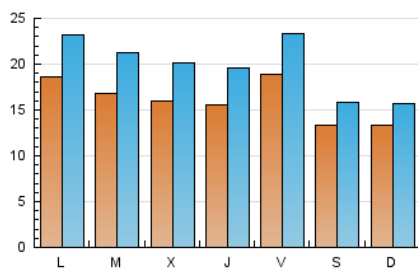

4. Gràfiques (Nacional i Internacional)

4.1 Per dia de la setmana (promig)

N. únics / Visites (x 100)