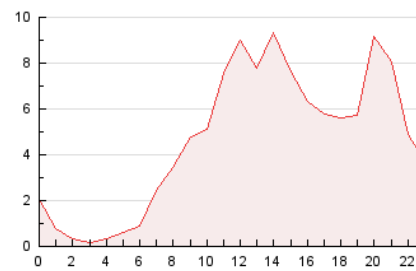

#### 3. Per dia del mes (Nacional)

| Dia | N. únics | Visites | Pàgines | Dia | N. únics | Visites | Pàgines | Dia | N. únics | Visites | Pàgines |
|-----|----------|---------|---------|-----|----------|---------|---------|-----|----------|---------|---------|
| 1   | 1.379    | 1.613   | 3.024   | 11  | 1.455    | 1.889   | 4.224   | 21  | 1.522    | 1.918   | 3.680   |
| 2   | 1.022    | 1.226   | 2.384   | 12  | 1.447    | 1.833   | 3.589   | 22  | 1.005    | 1.212   | 2.304   |
| 3   | 2.402    | 2.900   | 4.934   | 13  | 1.672    | 2.101   | 4.513   | 23  | 1.425    | 1.659   | 3.192   |
| 4   | 1.819    | 2.236   | 4.088   | 14  | 1.678    | 2.129   | 4.211   | 24  | 1.413    | 1.811   | 3.597   |
| 5   | 1.393    | 1.747   | 3.349   | 15  | 1.260    | 1.542   | 3.163   | 25  | 1.347    | 1.727   | 3.611   |
| 6   | 1.288    | 1.607   | 3.182   | 16  | 1.128    | 1.362   | 2.717   | 26  | 1.485    | 1.978   | 4.076   |
| 7   | 1.404    | 1.813   | 3.715   | 17  | 1.341    | 1.755   | 3.552   | 27  | 1.301    | 1.702   | 3.566   |
| 8   | 1.233    | 1.471   | 2.817   | 18  | 1.544    | 2.011   | 4.160   | 28  | 2.373    | 2.832   | 5.093   |
| 9   | 1.136    | 1.381   | 2.627   | 19  | 1.561    | 1.955   | 4.007   | 29  | 1.255    | 1.443   | 2.740   |
| 10  | 1.955    | 2.524   | 4.887   | 20  | 1.394    | 1.812   | 3.924   | 30  | 1.397    | 1.605   | 2.951   |
|     |          |         |         |     |          |         |         | 31  | 1.462    | 1.818   | 3.707   |

4. Gràfiques (Nacional)

4.1 Per dia de la setmana (promig)

N. únics / Visites (x 100)

Pàgines (x 100)

4.2 Per franja horària (promig)

Visites (x 1000)

Pàgines (x 1000)

4.3 Per mesos