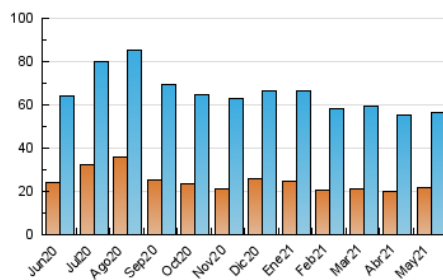

4.3 Per mesos

N. únics / Visites (x 1000)