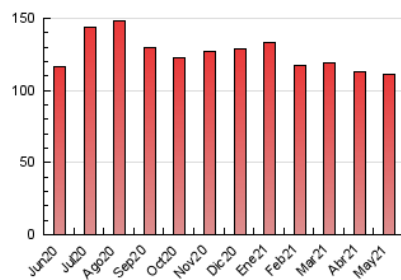

Pàgines (x 1000)