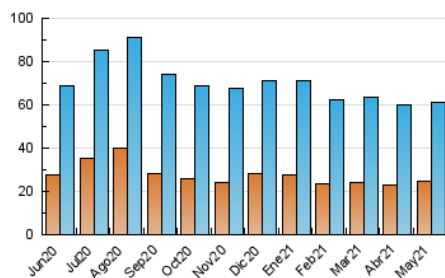

4.3 Per mesos

N. únics / Visites (x 1000)