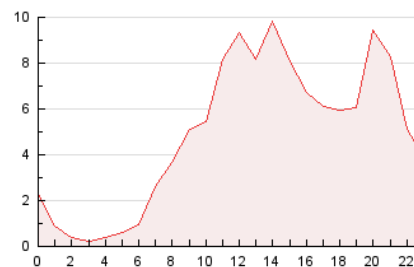

### 3. Per dia del mes (Nacional i Internacional)

| Dia | N. únics | Visites | Pàgines | Dia | N. únics | Visites | Pàgines | Dia | N. únics | Visites | Pàgines |
|-----|----------|---------|---------|-----|----------|---------|---------|-----|----------|---------|---------|
| 1   | 1.493    | 1.740   | 3.196   | 11  | 1.597    | 2.047   | 4.471   | 21  | 1.658    | 2.071   | 3.917   |
| 2   | 1.116    | 1.329   | 2.538   | 12  | 1.566    | 1.969   | 3.792   | 22  | 1.091    | 1.307   | 2.428   |
| 3   | 2.573    | 3.086   | 5.164   | 13  | 1.810    | 2.254   | 4.761   | 23  | 1.530    | 1.777   | 3.353   |
| 4   | 1.975    | 2.406   | 4.315   | 14  | 1.820    | 2.284   | 4.431   | 24  | 1.534    | 1.941   | 3.771   |
| 5   | 1.507    | 1.870   | 3.503   | 15  | 1.400    | 1.697   | 3.372   | 25  | 1.475    | 1.860   | 3.804   |
| 6   | 1.414    | 1.746   | 3.388   | 16  | 1.241    | 1.483   | 2.891   | 26  | 1.616    | 2.119   | 4.276   |
| 7   | 1.534    | 1.962   | 3.914   | 17  | 1.477    | 1.901   | 3.741   | 27  | 1.442    | 1.857   | 3.743   |
| 8   | 1.355    | 1.609   | 3.015   | 18  | 1.690    | 2.184   | 4.392   | 28  | 2.524    | 3.006   | 5.304   |
| 9   | 1.255    | 1.507   | 2.794   | 19  | 1.693    | 2.102   | 4.190   | 29  | 1.351    | 1.546   | 2.896   |
| 10  | 2.132    | 2.730   | 5.169   | 20  | 1.538    | 1.968   | 4.105   | 30  | 1.501    | 1.717   | 3.099   |
|     |          |         |         |     |          |         |         | 31  | 1.573    | 1.933   | 3.844   |

4. Gràfiques (Nacional i Internacional)

4.1 Per dia de la setmana (promig)

N. únics / Visites (x 100)

Pàgines (x 100)

4.2 Per franja horària (promig)

Visites\_\_ (x 1000)

Pàgines (x 1000)

4.3 Per mesos