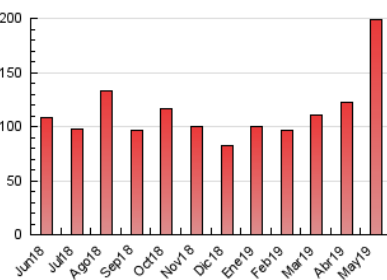

Pàgines (x 1000)