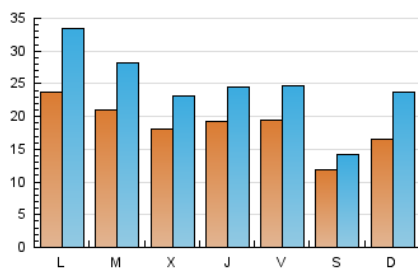

4. Gràfiques (Nacional i Internacional)

4.1 Per dia de la setmana (promig)

N. únics / Visites (x 100)