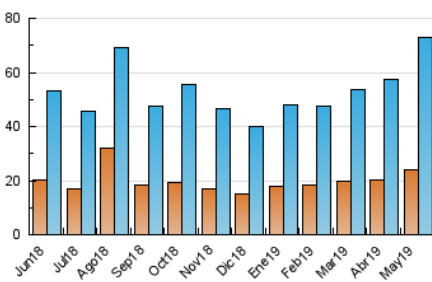

4.3 Per mesos

N. únics / Visites (x 1000)