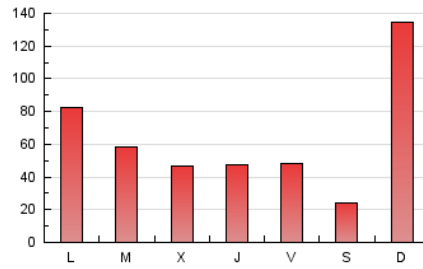

Pàgines (x 100)