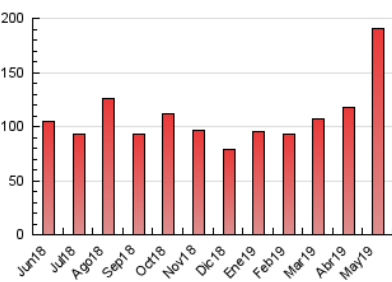

Pàgines (x 1000)