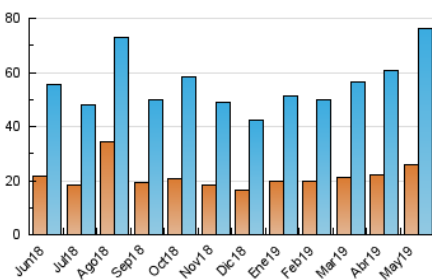

4.3 Per mesos

N. únics / Visites (x 1000)