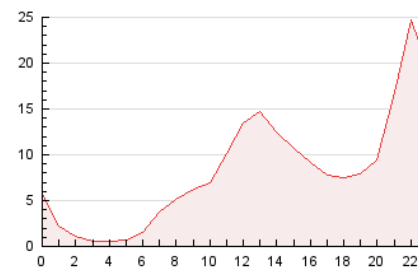

### 3. Per dia del mes (Nacional i Internacional)

Dia	N. únics	Visites	Pàgines	Dia	N. únics	Visites	Pàgines	Dia	N. únics	Visites	Pàgines
1	1.028	1.288	2.528	11	1.577	1.843	3.137	21	2.118	2.844	6.405
2	2.004	2.595	5.273	12	890	1.056	2.166	22	2.160	2.829	5.766
3	1.767	2.233	4.469	13	2.035	2.709	6.007	23	2.201	2.838	5.748
4	929	1.102	1.904	14	1.868	2.421	4.713	24	2.075	2.619	5.325
5	658	789	1.353	15	1.933	2.503	5.277	25	1.037	1.232	2.355
6	1.466	1.945	4.374	16	1.677	2.187	4.286	26	4.126	6.513	49.331
7	1.388	1.812	3.975	17	1.902	2.444	4.854	27	4.228	6.421	18.878
8	1.545	1.927	4.302	18	1.214	1.487	2.570	28	3.032	4.187	9.494
9	1.913	2.399	4.383	19	972	1.159	2.101	29	2.336	3.070	6.879
10	1.610	2.062	4.861	20	1.751	2.290	4.946	30	1.789	2.264	5.169
								31	2.355	2.992	5.876

4. Gràfiques (Nacional i Internacional)

4.1 Per dia de la setmana (promig)

N. únics / Visites (x 100)

Pàgines (x 100)

4.2 Per franja horària (promig)

Visites (x 1000)

Pàgines (x 1000)

4.3 Per mesos