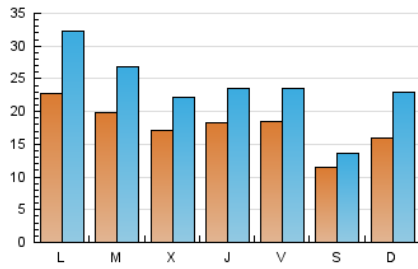

4. Gràfiques (Nacional)

4.1 Per dia de la setmana (promig)

N. únics / Visites (x 100)