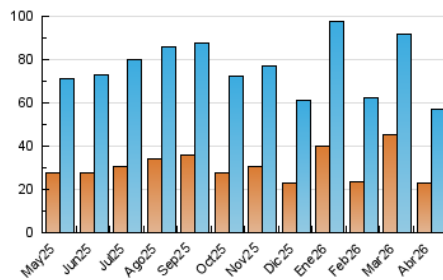

### 4. Gràfiques (Nacional)

#### 4.1 Per dia de la setmana (promig)

N. únics / Visites (x 100)

Pàgines (x 100)

#### 4.2 Per franja horària (promig)

Visites\_ (x 1000)

Pàgines (x 1000)

#### 4.3 Per mesos

N. únics / Visites (x 1000)

Pàgines (x 1000)