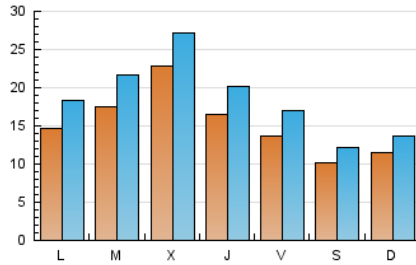

4. Gràfiques (Nacional)

4.1 Per dia de la setmana (promig)

N. únics / Visites (x 100)