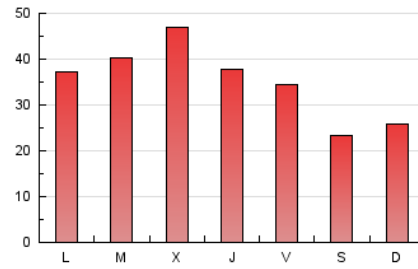

Pàgines (x 100)