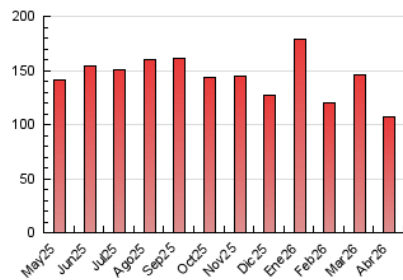

##### 4.2 Per franja horària (promig)

Visites\_ (x 1000)

Pàgines (x 1000)

##### 4.3 Per mesos

N. únics / Visites (x 1000)

Pàgines (x 1000)