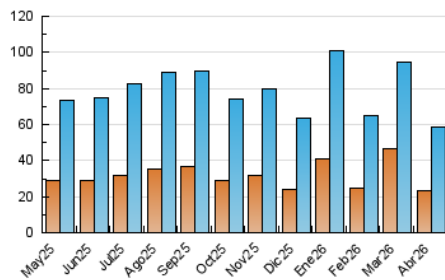

##### 4.2 Per franja horària (promig)

Visites\_ (x 1000)

Pàgines (x 1000)

##### 4.3 Per mesos

N. únics / Visites (x 1000)

Pàgines (x 1000)