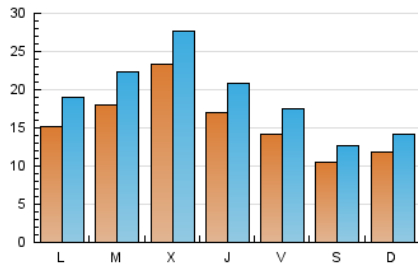

4. Gràfiques (Nacional i Internacional)

4.1 Per dia de la setmana (promig)

N. únics / Visites (x 100)