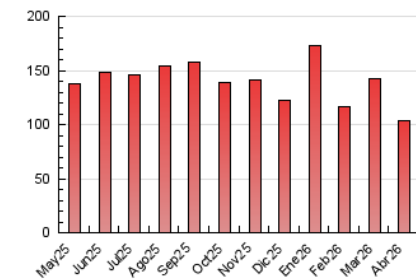

#### 4.2 Per franja horària (promig)

Visites\_ (x 1000)

Pàgines (x 1000)

#### 4.3 Per mesos

N. únics / Visites (x 1000)

Pàgines (x 1000)