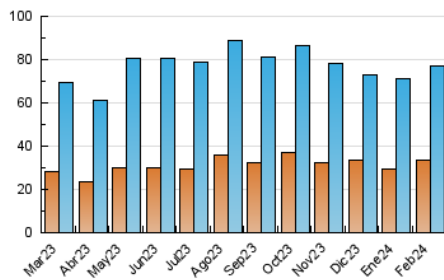

4.3 Per mesos

N. únics / Visites (x 1000)