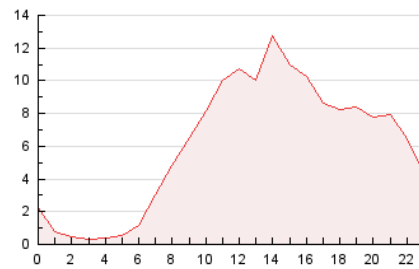

2. Seccions (Nacional i Internacional)

	PÀGINES	%
HOME	40.713	28.60 %
RESTA	101.640	71.40 %

3. Per dia del mes (Nacional i Internacional)

Dia	N. únics	Visites	Pàgines	Dia	N. únics	Visites	Pàgines	Dia	N. únics	Visites	Pàgines
1	2.220	2.705	4.619	11	1.452	1.836	3.895	21	2.279	2.836	5.072
2	2.279	2.700	4.685	12	3.625	4.436	8.695	22	2.174	2.686	4.694
3	1.559	1.852	2.891	13	2.466	3.135	6.448	23	1.607	2.029	3.381
4	1.604	1.904	3.191	14	2.445	3.184	6.534	24	1.192	1.442	2.376
5	1.869	2.395	4.755	15	3.219	4.169	8.425	25	1.072	1.333	2.634
6	1.634	2.064	4.182	16	5.246	6.143	9.843	26	1.990	2.551	5.489
7	1.553	1.948	3.819	17	4.900	5.363	7.764	27	1.461	1.864	3.491
8	1.662	2.093	4.348	18	2.978	3.440	5.077	28	1.817	2.303	4.363
9	1.382	1.837	3.353	19	2.179	2.727	5.619	29	1.681	2.198	4.589
10	1.165	1.464	3.004	20	2.032	2.570	5.117				

4. Gràfiques (Nacional i Internacional)

4.1 Per dia de la setmana (promig)

N. únics / Visites (x 100)

Pàgines (x 100)

4.2 Per franja horària (promig)

Visites_ (x 1000)

Pàgines (x 1000)

4.3 Per mesos