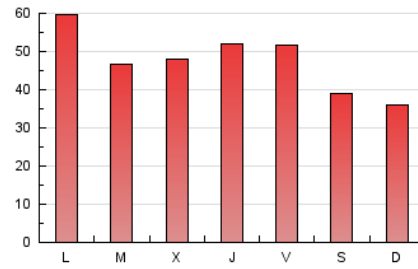

Pàgines (x 100)