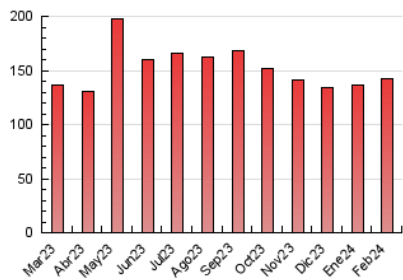

Pàgines (x 1000)