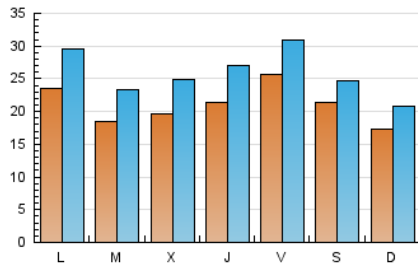

4. Gràfiques (Nacional)

4.1 Per dia de la setmana (promig)

N. únics / Visites (x 100)