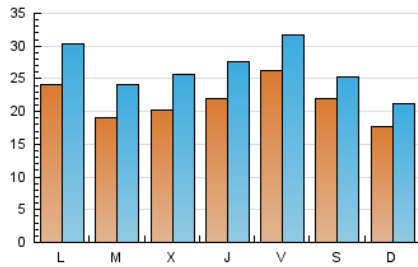

4. Gràfiques (Nacional i Internacional)

4.1 Per dia de la setmana (promig)

N. únics / Visites (x 100)