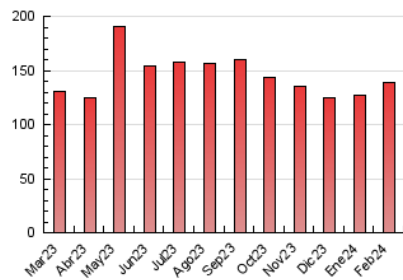

Pàgines (x 1000)