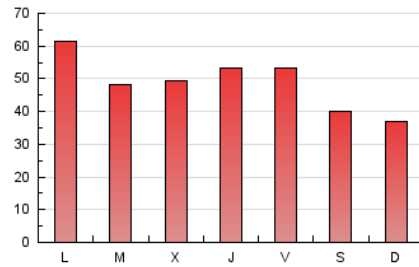

Pàgines (x 100)