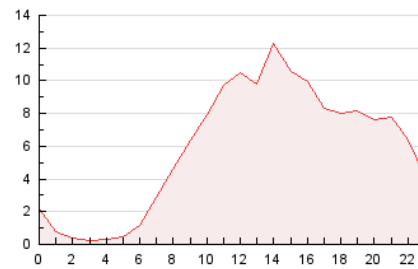

2. Seccions (Nacional)

	PÀGINES	%
HOME	39.412	28.50 %
RESTA	98.874	71.50 %

3. Per dia del mes (Nacional)

Dia	N. únics	Visites	Pàgines	Dia	N. únics	Visites	Pàgines	Dia	N. únics	Visites	Pàgines
1	2.121	2.591	4.398	11	1.406	1.784	3.773	21	2.224	2.762	4.945
2	2.196	2.605	4.514	12	3.560	4.384	8.532	22	2.129	2.635	4.598
3	1.488	1.774	2.748	13	2.407	3.061	6.252	23	1.550	1.960	3.268
4	1.539	1.831	3.064	14	2.377	3.074	6.345	24	1.147	1.386	2.279
5	1.812	2.323	4.589	15	3.151	4.078	8.270	25	1.041	1.298	2.548
6	1.569	1.983	4.032	16	5.169	6.046	9.643	26	1.937	2.477	5.353
7	1.504	1.891	3.713	17	4.833	5.276	7.607	27	1.416	1.807	3.360
8	1.617	2.039	4.244	18	2.930	3.381	4.963	28	1.756	2.228	4.203
9	1.335	1.770	3.241	19	2.118	2.651	5.440	29	1.631	2.139	4.490
10	1.117	1.409	2.904	20	1.973	2.493	4.970				

4. Gràfiques (Nacional)

4.1 Per dia de la setmana (promig)

N. únics / Visites (x 100)

Pàgines (x 100)

4.2 Per franja horària (promig)

Visites_ (x 1000)

Pàgines (x 1000)

4.3 Per mesos