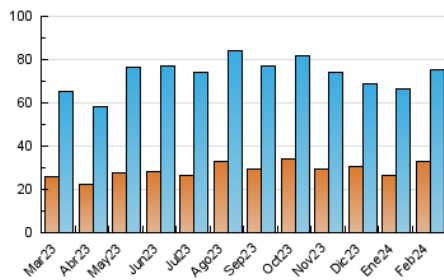

4.3 Per mesos

N. únics / Visites (x 1000)