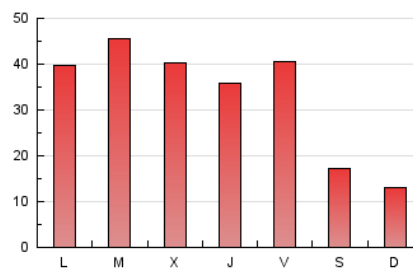

Pàgines (x 100)