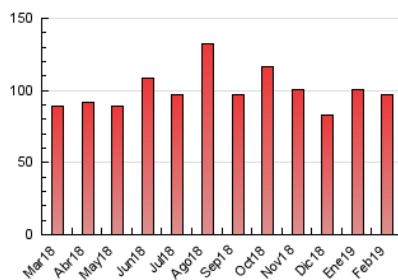

Pàgines (x 1000)