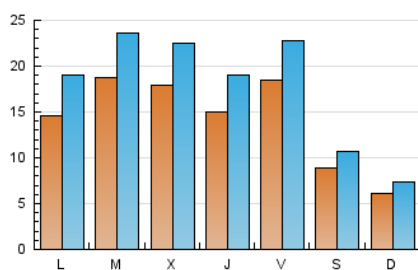

4. Gràfiques (Nacional i Internacional)

4.1 Per dia de la setmana (promig)

N. únics / Visites (x 100)