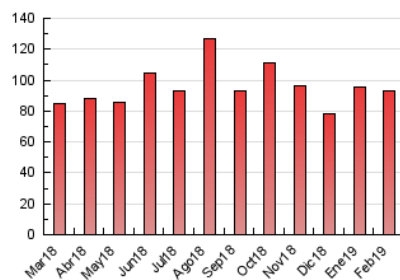

Pàgines (x 1000)