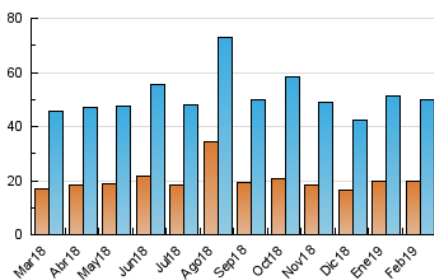

4.3 Per mesos

N. únics / Visites (x 1000)