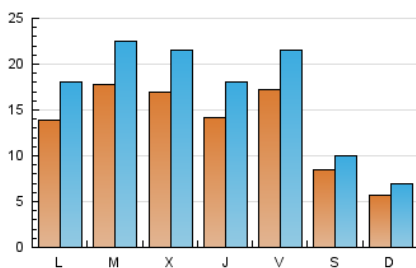

4. Gràfiques (Nacional)

4.1 Per dia de la setmana (promig)

N. únics / Visites (x 100)