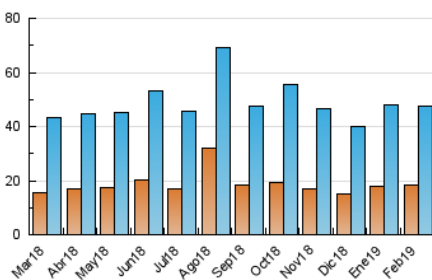

4.3 Per mesos

N. únics / Visites (x 1000)