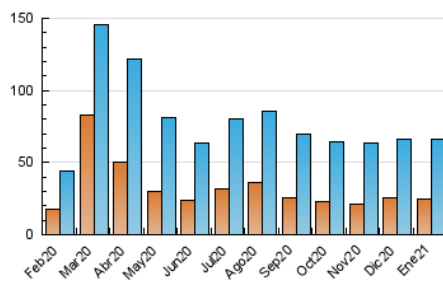

##### 4.1 Per dia de la setmana (promig)

N. únics / Visites (x 100)

Pàgines (x 100)

##### 4.2 Per franja horària (promig)

Visites (x 1000)

Pàgines (x 1000)

##### 4.3 Per mesos

N. únics / Visites (x 1000)

Pàgines (x 1000)