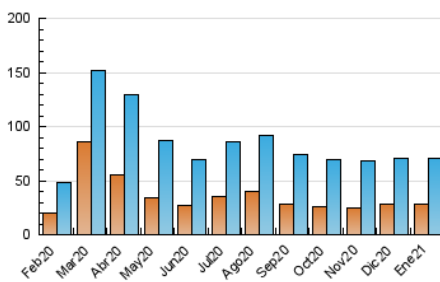

4.3 Per mesos

N. únics / Visites (x 1000)