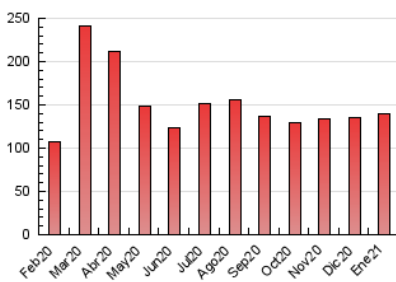

Pàgines (x 1000)