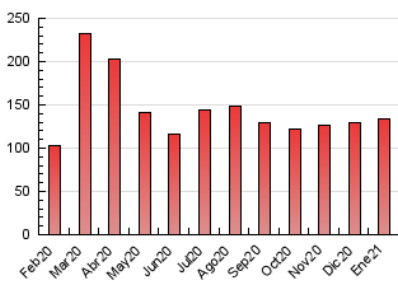

#### 3. Per dia del mes (Nacional)

Dia	N. únics	Visites	Pàgines	Dia	N. únics	Visites	Pàgines	Dia	N. únics	Visites	Pàgines
1	1.306	1.635	3.590	11	2.895	3.585	7.804	21	1.443	1.893	3.381
2	2.256	2.612	4.659	12	2.062	2.549	5.144	22	1.819	2.345	4.551
3	1.416	1.713	3.367	13	1.810	2.253	4.728	23	1.234	1.512	2.951
4	1.923	2.417	4.804	14	1.622	2.068	3.873	24	1.113	1.373	2.967
5	1.818	2.378	4.939	15	3.024	3.827	6.889	25	1.322	1.754	3.946
6	1.608	1.891	3.662	16	1.873	2.236	4.084	26	1.972	2.500	4.679
7	1.577	2.109	5.025	17	1.311	1.553	2.867	27	2.579	3.266	6.167
8	1.564	2.007	4.308	18	1.393	1.804	3.768	28	1.905	2.405	5.149
9	1.264	1.616	3.300	19	1.405	1.802	3.714	29	1.707	2.189	4.595
10	1.321	1.573	3.034	20	1.829	2.379	4.819	30	1.469	1.733	3.325
								31	1.303	1.606	3.124

##### 4.2 Per franja horària (promig)

Visites (x 1000)

Pàgines (x 1000)

##### 4.3 Per mesos

N. únics / Visites (x 1000)

Pàgines (x 1000)