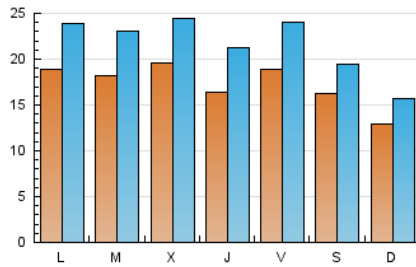

4. Gràfiques (Nacional)

4.1 Per dia de la setmana (promig)

N. únics / Visites (x 100)