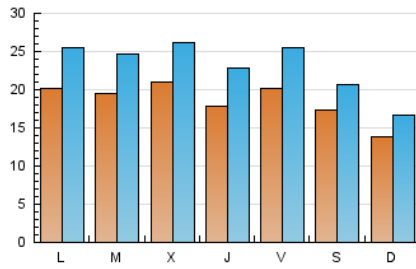

4. Gràfiques (Nacional i Internacional)

4.1 Per dia de la setmana (promig)

N. únics / Visites (x 100)