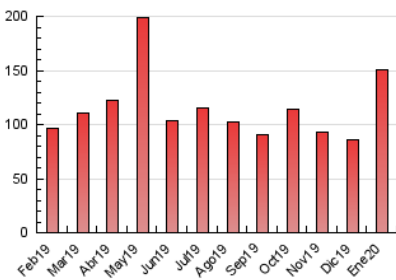

Pàgines (x 1000)