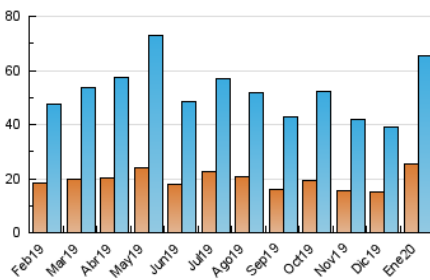

4.3 Per mesos

N. únics / Visites (x 1000)