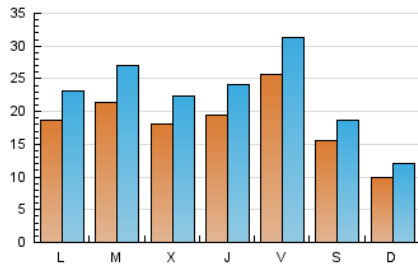

4. Gràfiques (Nacional i Internacional)

4.1 Per dia de la setmana (promig)

N. únics / Visites (x 100)