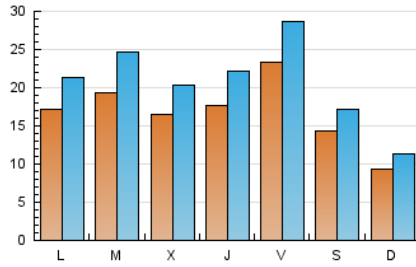

4. Gràfiques (Nacional)

4.1 Per dia de la setmana (promig)

N. únics / Visites (x 100)