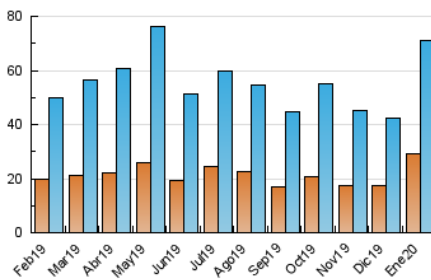

4.3 Per mesos

N. únics / Visites (x 1000)