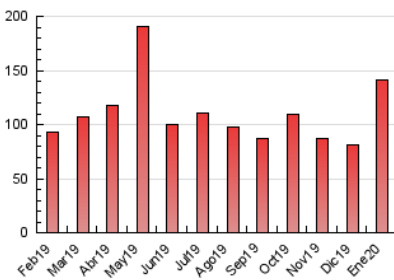

Pàgines (x 1000)