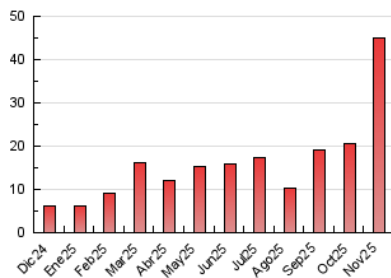

Pàgines (x 1000)