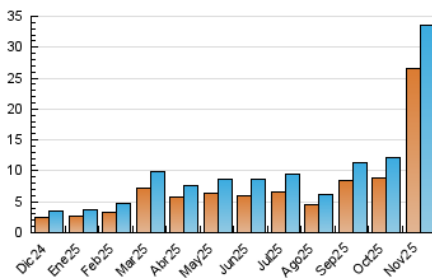

4.3 Per mesos

N. únics / Visites (x 1000)