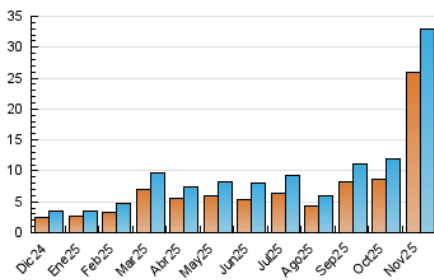

4.3 Per mesos

N. únics / Visites (x 1000)