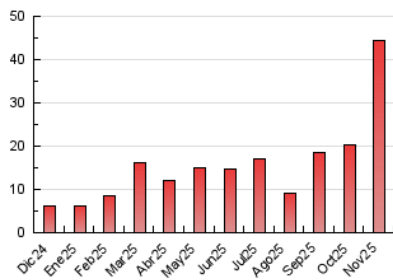

Pàgines (x 1000)