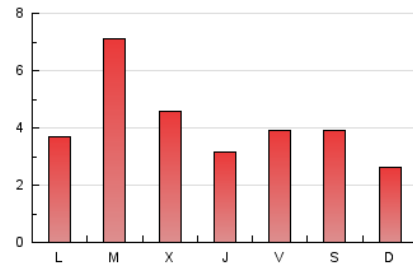

Pàgines (x 100)