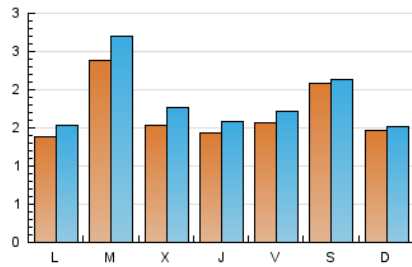

4. Gràfiques (Nacional i Internacional)

4.1 Per dia de la setmana (promig)

N. únics / Visites (x 100)