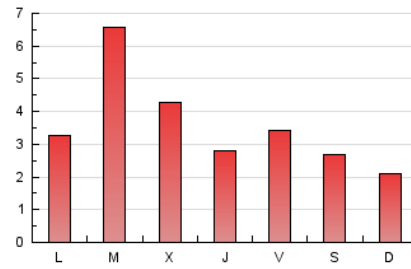

Pàgines (x 100)