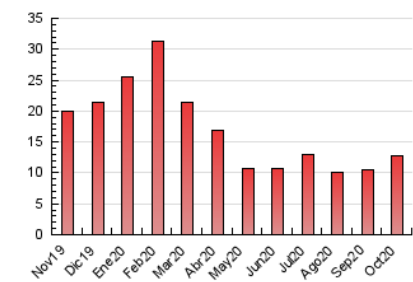

Pàgines (x 1000)