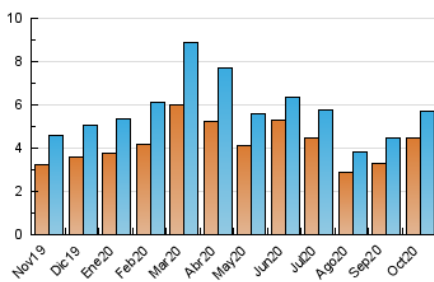

4.3 Per mesos

N. únics / Visites (x 1000)