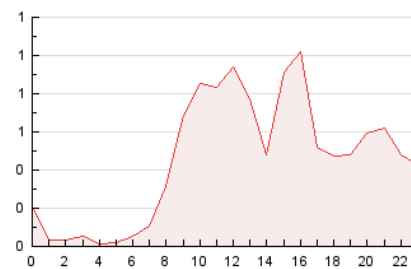

2. Seccions (Nacional)

	PÀGINES	%
HOME	1.821	16.64 %
RESTA	9.120	83.36 %

3. Per dia del mes (Nacional)

Dia	N. únics	Visites	Pàgines	Dia	N. únics	Visites	Pàgines	Dia	N. únics	Visites	Pàgines
1	141	161	305	11	92	95	211	21	125	141	379
2	152	177	573	12	96	102	215	22	114	124	310
3	98	104	278	13	149	172	371	23	90	100	263
4	116	119	234	14	109	138	340	24	65	67	156
5	115	142	422	15	105	120	248	25	77	81	163
6	176	220	933	16	98	111	244	26	99	110	211
7	124	145	616	17	85	92	371	27	260	301	811
8	109	124	276	18	89	95	230	28	146	170	380
9	99	116	346	19	118	138	458	29	100	109	267
10	97	105	394	20	186	204	521	30	100	113	277
								31	79	82	138

4. Gràfiques (Nacional)

4.1 Per dia de la setmana (promig)

N. únics / Visites (x 100)

Pàgines (x 100)

4.2 Per franja horària (promig)

Visites (x 1000)

Pàgines (x 1000)

4.3 Per mesos