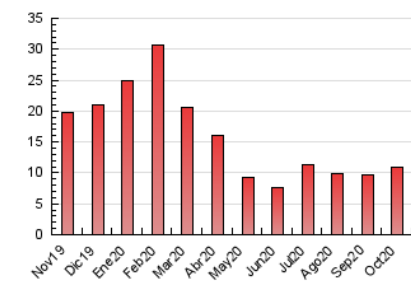

Pàgines (x 1000)