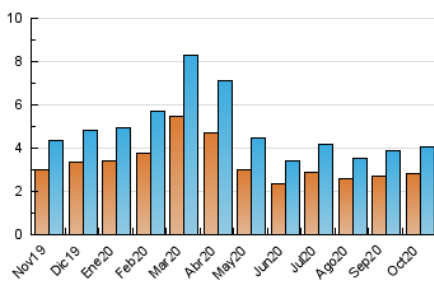

4.3 Per mesos

N. únics / Visites (x 1000)