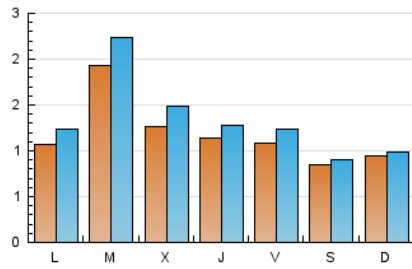

4. Gràfiques (Nacional)

4.1 Per dia de la setmana (promig)

N. únics / Visites (x 100)