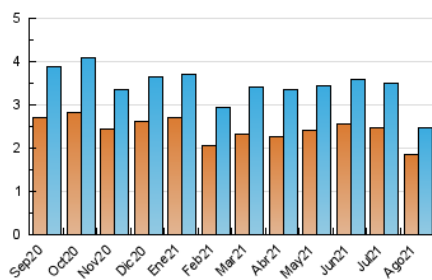

4.3 Per mesos

N. únics / Visites (x 1000)