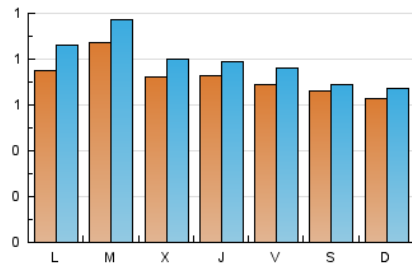

4. Gràfiques (Nacional)

4.1 Per dia de la setmana (promig)

N. únics / Visites (x 100)