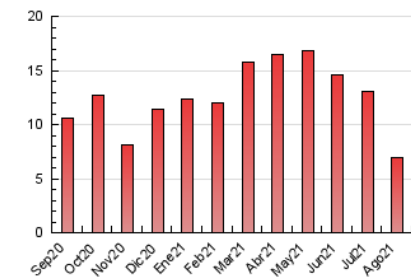

Pàgines (x 1000)