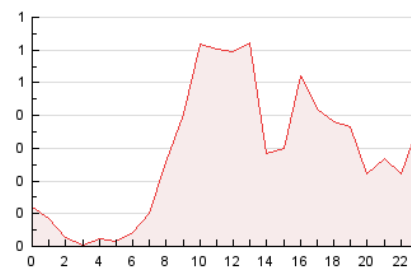

#### 3. Per dia del mes (Nacional)

Dia	N. únics	Visites	Pàgines	Dia	N. únics	Visites	Pàgines	Dia	N. únics	Visites	Pàgines
1	74	81	260	11	52	55	88	21	76	81	175
2	84	95	381	12	65	70	136	22	65	72	119
3	77	79	207	13	66	71	159	23	68	78	334
4	79	85	247	14	60	62	114	24	86	98	228
5	72	75	242	15	50	52	88	25	84	100	275
6	82	88	266	16	77	91	651	26	91	98	199
7	67	69	219	17	72	78	182	27	68	77	387
8	62	64	164	18	71	80	138	28	62	65	97
9	57	64	166	19	64	73	119	29	63	65	289
10	58	61	121	20	60	68	130	30	90	104	285
								31	144	170	397

4. Gràfiques (Nacional)

4.1 Per dia de la setmana (promig)

N. únics / Visites (x 100)

Pàgines (x 100)

4.2 Per franja horària (promig)

Visites (x 1000)

Pàgines (x 1000)

4.3 Per mesos