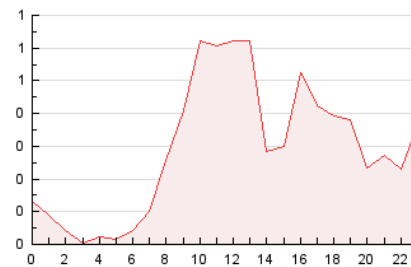

### 3. Per dia del mes (Nacional i Internacional)

Dia	N. únics	Visites	Pàgines	Dia	N. únics	Visites	Pàgines	Dia	N. únics	Visites	Pàgines
1	76	83	262	11	55	58	93	21	77	82	176
2	84	95	381	12	66	71	137	22	66	73	136
3	78	80	208	13	73	78	166	23	75	85	367
4	79	85	247	14	66	68	120	24	89	101	231
5	72	75	242	15	52	54	90	25	85	101	276
6	82	88	266	16	82	96	656	26	100	107	218
7	68	70	220	17	74	80	184	27	73	82	392
8	62	64	164	18	74	83	141	28	63	66	98
9	57	64	166	19	70	79	126	29	66	68	292
10	58	61	121	20	60	68	130	30	91	105	286
								31	149	175	406

4. Gràfiques (Nacional i Internacional)

4.1 Per dia de la setmana (promig)

N. únics / Visites (x 100)

Pàgines (x 100)

4.2 Per franja horària (promig)

Visites (x 1000)

Pàgines (x 1000)

4.3 Per mesos