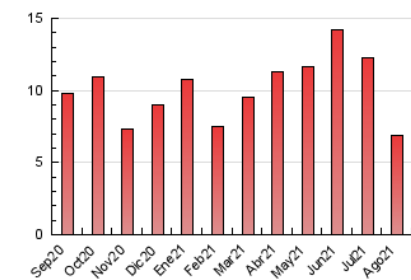

Pàgines (x 1000)