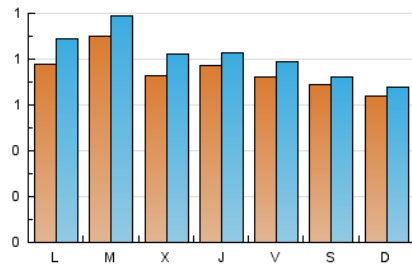

4. Gràfiques (Nacional i Internacional)

4.1 Per dia de la setmana (promig)

N. únics / Visites (x 100)