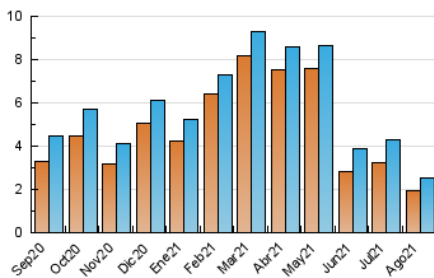

4.3 Per mesos

N. únics / Visites (x 1000)