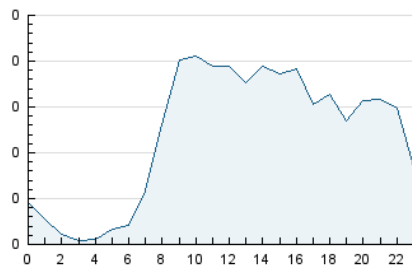

### 3. Per dia del mes (Nacional i Internacional)

Dia	N. únics	Visites	Pàgines	Dia	N. únics	Visites	Pàgines	Dia	N. únics	Visites	Pàgines
1	81	88	205	11	69	71	131	21	101	107	209
2	77	80	137	12	67	77	164	22	66	71	131
3	59	61	118	13	173	218	437	23	57	64	112
4	50	50	68	14	99	106	208	24	54	56	92
5	88	97	180	15	72	85	176	25	57	59	117
6	222	258	475	16	71	78	136	26	62	71	118
7	158	168	288	17	51	52	74	27	93	114	249
8	100	103	177	18	72	74	139	28	82	92	139
9	83	93	170	19	65	77	128	29	81	85	160
10	73	80	216	20	129	151	343	30	76	82	127

4. Gràfiques (Nacional i Internacional)

4.1 Per dia de la setmana (promig)

N. únics / Visites (x 100)

Pàgines (x 100)

4.2 Per franja horària (promig)

Visites\_ (x 1000)

Pàgines (x 1000)

4.3 Per mesos