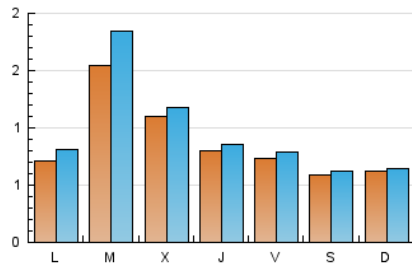

4. Gràfiques (Nacional i Internacional)

4.1 Per dia de la setmana (promig)

N. únics / Visites (x 100)