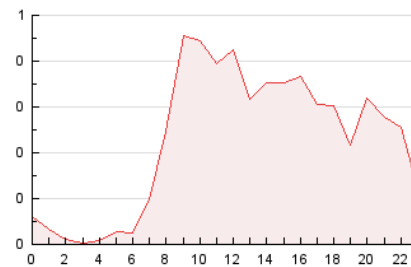

### 3. Per dia del mes (Nacional i Internacional)

Dia	N. únics	Visites	Pàgines	Dia	N. únics	Visites	Pàgines	Dia	N. únics	Visites	Pàgines
1	81	88	205	11	69	71	131	21	101	107	209
2	77	80	137	12	67	77	164	22	66	71	131
3	59	61	118	13	173	218	437	23	57	64	112
4	50	50	68	14	99	106	208	24	54	56	92
5	88	97	180	15	72	85	176	25	57	59	117
6	222	258	475	16	71	78	136	26	62	71	118
7	158	168	288	17	51	52	74	27	93	114	249
8	100	103	177	18	72	74	139	28	82	92	139
9	83	93	170	19	65	77	128	29	81	85	160
10	73	80	216	20	129	151	343	30	76	82	127

4. Gràfiques (Nacional i Internacional)

4.1 Per dia de la setmana (promig)

N. únics / Visites (x 100)

Pàgines (x 100)

4.2 Per franja horària (promig)

Visites\_ (x 1000)

Pàgines (x 1000)

4.3 Per mesos