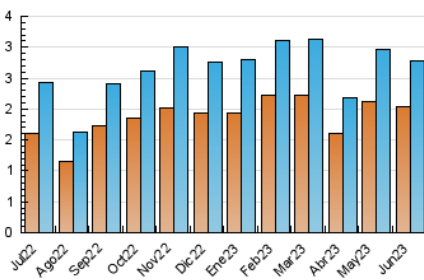

##### 4.1 Per dia de la setmana (promig)

N. únics / Visites (x 100)

Pàgines (x 100)

##### 4.2 Per franja horària (promig)

Visites\_ (x 1000)

Pàgines (x 1000)

##### 4.3 Per mesos

N. únics / Visites (x 1000)

Pàgines (x 1000)