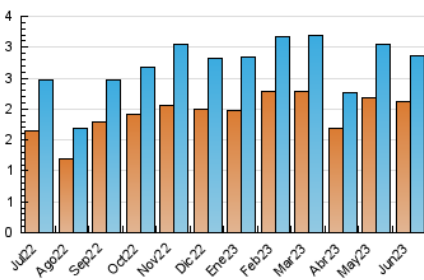

4.3 Per mesos

N. únics / Visites (x 1000)