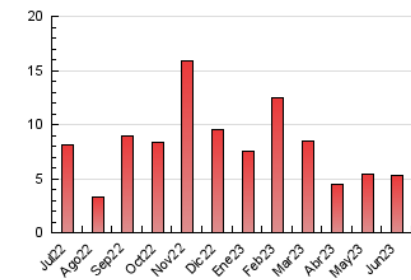

##### 4.2 Per franja horària (promig)

Visites\_ (x 1000)

Pàgines (x 1000)

##### 4.3 Per mesos

N. únics / Visites (x 1000)

Pàgines (x 1000)