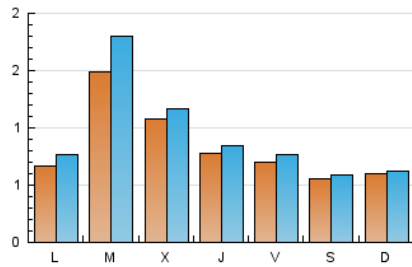

4. Gràfiques (Nacional)

4.1 Per dia de la setmana (promig)

N. únics / Visites (x 100)