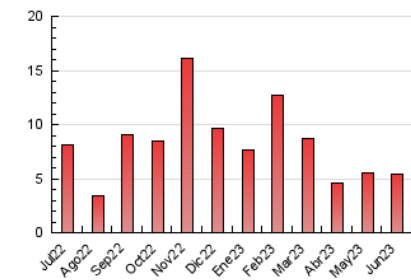

Pàgines (x 1000)