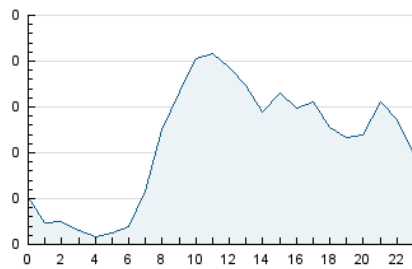

### 3. Per dia del mes (Nacional i Internacional)

Dia	N. únics	Visites	Pàgines	Dia	N. únics	Visites	Pàgines	Dia	N. únics	Visites	Pàgines
1	77	86	136	11	57	59	145	21	180	223	521
2	101	108	193	12	55	56	199	22	75	95	200
3	80	87	157	13	83	92	184	23	63	70	196
4	60	66	117	14	157	188	358	24	71	74	151
5	55	59	125	15	83	90	266	25	53	57	130
6	60	63	153	16	75	86	218	26	64	69	200
7	100	127	356	17	59	60	129	27	65	80	217
8	112	137	311	18	63	65	113	28	113	130	501
9	78	82	124	19	47	48	116	29	67	69	135
10	78	80	206	20	74	80	174	30	61	68	266

4. Gràfiques (Nacional i Internacional)

4.1 Per dia de la setmana (promig)

N. únics / Visites (x 100)

Pàgines (x 100)

4.2 Per franja horària (promig)

Visites\_\_ (x 1000)

Pàgines (x 1000)

4.3 Per mesos