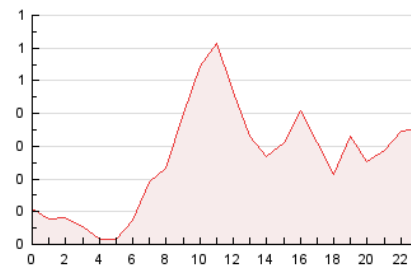

### 3. Per dia del mes (Nacional i Internacional)

Dia	N. únics	Visites	Pàgines	Dia	N. únics	Visites	Pàgines	Dia	N. únics	Visites	Pàgines
1	77	86	136	11	57	59	145	21	180	223	521
2	101	108	193	12	55	56	199	22	75	95	200
3	80	87	157	13	83	92	184	23	63	70	196
4	60	66	117	14	157	188	358	24	71	74	151
5	55	59	125	15	83	90	266	25	53	57	130
6	60	63	153	16	75	86	218	26	64	69	200
7	100	127	356	17	59	60	129	27	65	80	217
8	112	137	311	18	63	65	113	28	113	130	501
9	78	82	124	19	47	48	116	29	67	69	135
10	78	80	206	20	74	80	174	30	61	68	266

4. Gràfiques (Nacional i Internacional)

4.1 Per dia de la setmana (promig)

N. únics / Visites (x 100)

Pàgines (x 100)

4.2 Per franja horària (promig)

Visites\_\_ (x 1000)

Pàgines (x 1000)

4.3 Per mesos