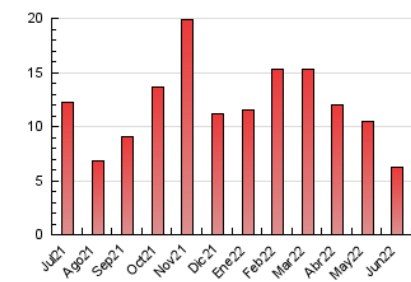

Pàgines (x 1000)