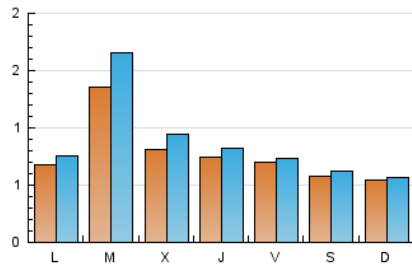

4. Gràfiques (Nacional)

4.1 Per dia de la setmana (promig)

N. únics / Visites (x 100)