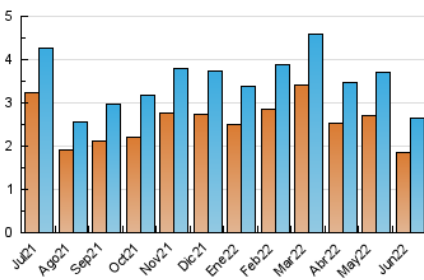

4.3 Per mesos

N. únics / Visites (x 1000)