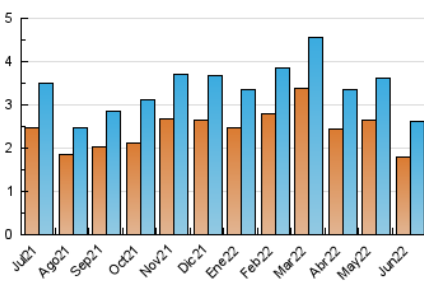

4.3 Per mesos

N. únics / Visites (x 1000)