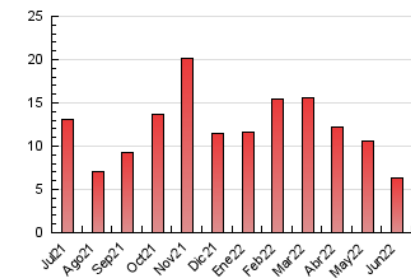

Pàgines (x 1000)