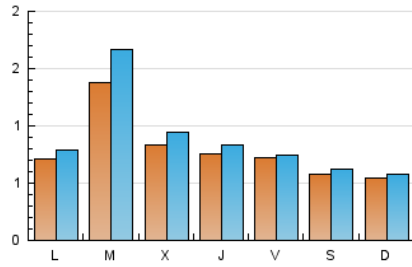

4. Gràfiques (Nacional i Internacional)

4.1 Per dia de la setmana (promig)

N. únics / Visites (x 100)