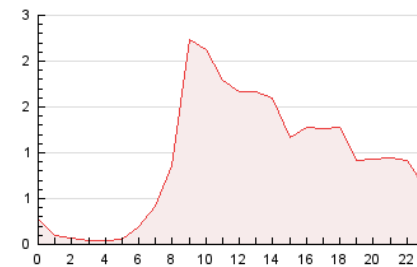

2. Seccions (Nacional)

	PÀGINES	%
HOME	2.775	12.35 %
RESTA	19.701	87.65 %

3. Per dia del mes (Nacional)

Dia	N. únics	Visites	Pàgines	Dia	N. únics	Visites	Pàgines	Dia	N. únics	Visites	Pàgines
1	331	367	508	11	458	544	1.383	21	355	424	677
2	293	333	424	12	361	433	716	22	394	443	708
3	281	297	387	13	337	407	738	23	356	390	558
4	308	369	967	14	382	458	907	24	317	356	495
5	306	368	564	15	439	513	760	25	334	383	489
6	263	316	657	16	472	520	771	26	433	520	1.249
7	341	390	624	17	388	437	578	27	341	390	648
8	292	346	609	18	468	561	1.327	28	345	398	791
9	273	304	428	19	392	456	734	29	407	494	980
10	287	321	444	20	310	353	719	30	581	654	802
								31	588	667	834

4. Gràfiques (Nacional)

4.1 Per dia de la setmana (promig)

N. únics / Visites (x 100)

Pàgines (x 100)

4.2 Per franja horària (promig)

Visites_ (x 1000)

Pàgines (x 1000)

4.3 Per mesos