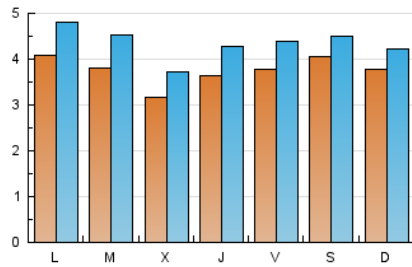

4. Gràfiques (Nacional i Internacional)

4.1 Per dia de la setmana (promig)

N. únics / Visites (x 100)