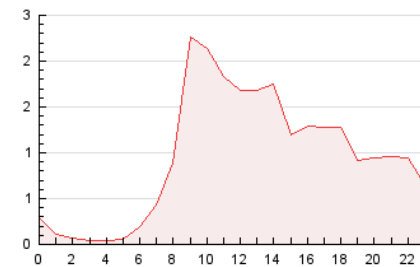

2. Seccions (Nacional i Internacional)

	PÀGINES	%
HOME	2.833	12.35 %
RESTA	20.103	87.65 %

3. Per dia del mes (Nacional i Internacional)

Dia	N. únics	Visites	Pàgines	Dia	N. únics	Visites	Pàgines	Dia	N. únics	Visites	Pàgines
1	336	372	514	11	507	594	1.427	21	362	432	684
2	317	358	447	12	372	444	724	22	397	446	711
3	297	315	555	13	341	411	742	23	359	394	565
4	316	380	990	14	401	477	927	24	321	361	503
5	312	375	570	15	443	518	765	25	337	386	492
6	268	323	663	16	483	532	788	26	441	531	1.262
7	347	396	631	17	393	442	584	27	346	395	653
8	302	357	624	18	469	562	1.328	28	351	404	798
9	280	311	435	19	397	461	741	29	413	500	988
10	292	326	449	20	313	356	729	30	587	660	808
								31	591	672	839

4. Gràfiques (Nacional i Internacional)

4.1 Per dia de la setmana (promig)

N. únics / Visites (x 100)

Pàgines (x 100)

4.2 Per franja horària (promig)

Visites_ (x 1000)

Pàgines (x 1000)

4.3 Per mesos