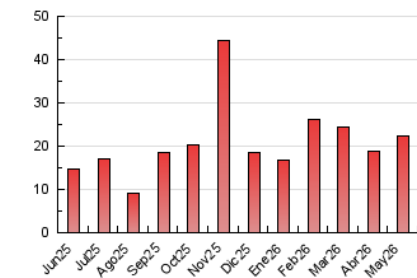

Pàgines (x 1000)