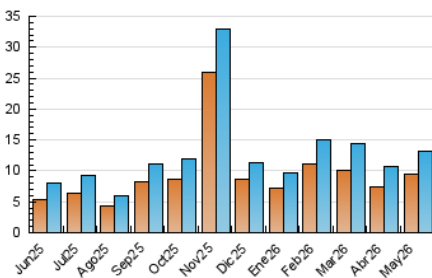

4.3 Per mesos

N. únics / Visites (x 1000)