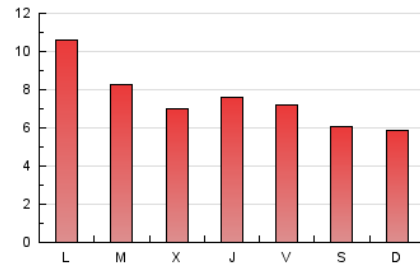

Pàgines (x 100)