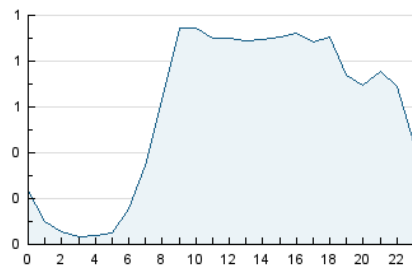

2. Seccions (Nacional i Internacional)

	PÀGINES	%
HOME	2.833	12.35 %
RESTA	20.103	87.65 %

3. Per dia del mes (Nacional i Internacional)

Dia	N. únics	Visites	Pàgines	Dia	N. únics	Visites	Pàgines	Dia	N. únics	Visites	Pàgines
1	336	372	514	11	507	594	1.427	21	362	432	684
2	317	358	447	12	372	444	724	22	397	446	711
3	297	315	555	13	341	411	742	23	359	394	565
4	316	380	990	14	401	477	927	24	321	361	503
5	312	375	570	15	443	518	765	25	337	386	492
6	268	323	663	16	483	532	788	26	441	531	1.262
7	347	396	631	17	393	442	584	27	346	395	653
8	302	357	624	18	469	562	1.328	28	351	404	798
9	280	311	435	19	397	461	741	29	413	500	988
10	292	326	449	20	313	356	729	30	587	660	808
								31	591	672	839

4. Gràfiques (Nacional i Internacional)

4.1 Per dia de la setmana (promig)

N. únics / Visites (x 100)

Pàgines (x 100)

4.2 Per franja horària (promig)

Visites_ (x 1000)

Pàgines (x 1000)

4.3 Per mesos