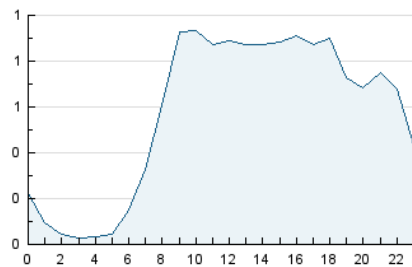

2. Seccions (Nacional)

	PÀGINES	%
HOME	2.775	12.35 %
RESTA	19.701	87.65 %

3. Per dia del mes (Nacional)

Dia	N. únics	Visites	Pàgines	Dia	N. únics	Visites	Pàgines	Dia	N. únics	Visites	Pàgines
1	331	367	508	11	458	544	1.383	21	355	424	677
2	293	333	424	12	361	433	716	22	394	443	708
3	281	297	387	13	337	407	738	23	356	390	558
4	308	369	967	14	382	458	907	24	317	356	495
5	306	368	564	15	439	513	760	25	334	383	489
6	263	316	657	16	472	520	771	26	433	520	1.249
7	341	390	624	17	388	437	578	27	341	390	648
8	292	346	609	18	468	561	1.327	28	345	398	791
9	273	304	428	19	392	456	734	29	407	494	980
10	287	321	444	20	310	353	719	30	581	654	802
								31	588	667	834

4. Gràfiques (Nacional)

4.1 Per dia de la setmana (promig)

N. únics / Visites (x 100)

Pàgines (x 100)

4.2 Per franja horària (promig)

Visites_ (x 1000)

Pàgines (x 1000)

4.3 Per mesos