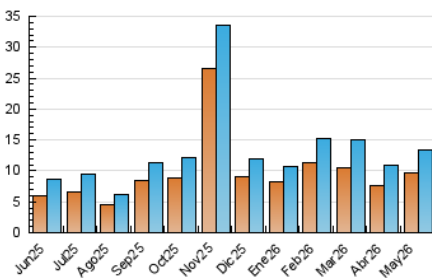

4.3 Per mesos

N. únics / Visites (x 1000)