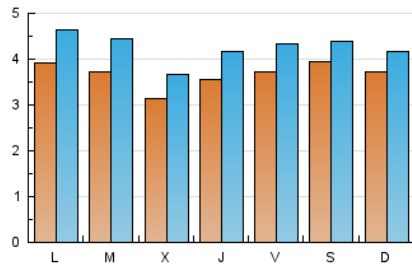

4. Gràfiques (Nacional)

4.1 Per dia de la setmana (promig)

N. únics / Visites (x 100)