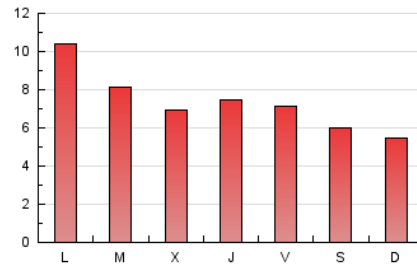

Pàgines (x 100)