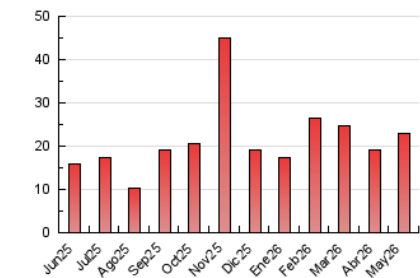

Pàgines (x 1000)