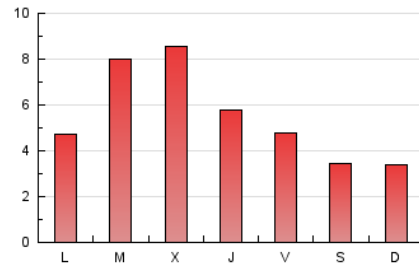

Pàgines (x 100)