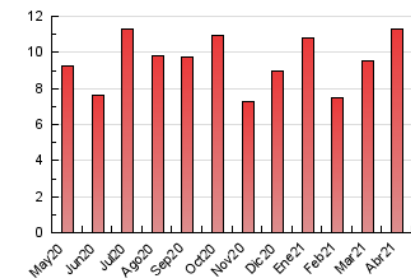

Pàgines (x 1000)