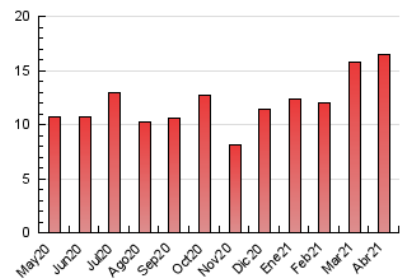

Pàgines (x 1000)