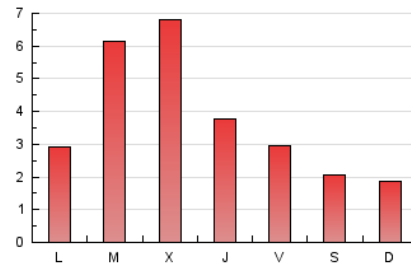

Pàgines (x 100)