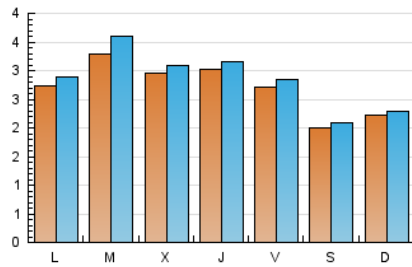

4. Gràfiques (Nacional i Internacional)

4.1 Per dia de la setmana (promig)

N. únics / Visites (x 100)