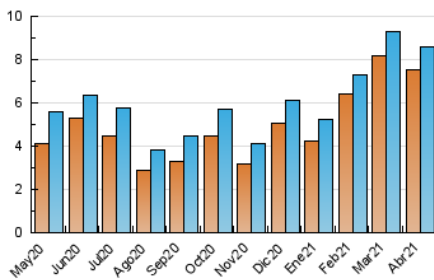

4.3 Per mesos

N. únics / Visites (x 1000)