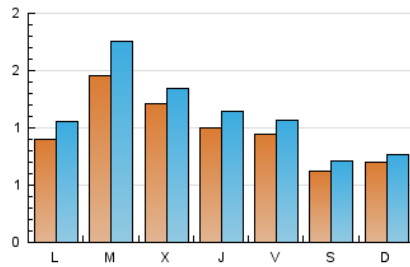

4. Gràfiques (Nacional)

4.1 Per dia de la setmana (promig)

N. únics / Visites (x 100)