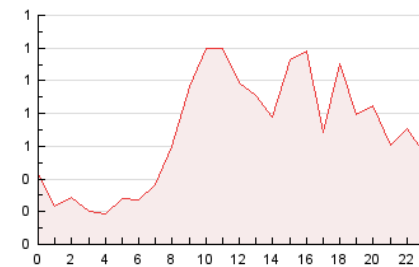

2. Seccions (Nacional i Internacional)

	PÀGINES	%
HOME	2.454	14.86 %
RESTA	14.056	85.14 %

3. Per dia del mes (Nacional i Internacional)

Dia	N. únics	Visites	Pàgines	Dia	N. únics	Visites	Pàgines	Dia	N. únics	Visites	Pàgines
1	282	290	471	11	228	231	384	21	291	299	1.555
2	217	218	265	12	342	356	577	22	275	290	506
3	185	193	240	13	274	293	497	23	233	256	394
4	189	196	240	14	290	301	400	24	196	206	408
5	189	195	250	15	277	286	382	25	207	212	351
6	251	275	494	16	350	367	578	26	247	261	539
7	320	339	721	17	210	219	401	27	374	401	1.333
8	279	290	500	18	266	278	386	28	278	293	743
9	243	251	427	19	314	342	527	29	395	424	1.028
10	210	218	325	20	416	465	873	30	313	329	715

4. Gràfiques (Nacional i Internacional)

4.1 Per dia de la setmana (promig)

N. únics / Visites (x 100)

Pàgines (x 100)

4.2 Per franja horària (promig)

Visites (x 1000)

Pàgines (x 1000)

4.3 Per mesos