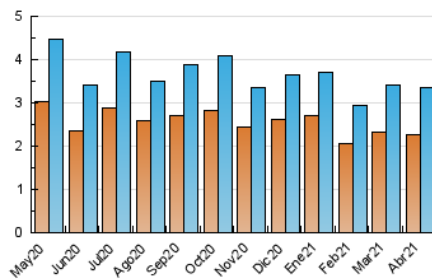

4.3 Per mesos

N. únics / Visites (x 1000)