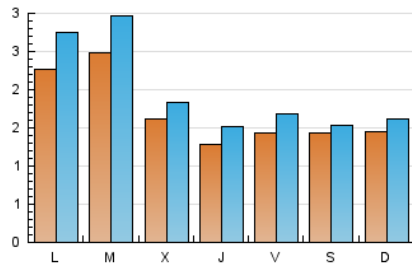

4. Gràfiques (Nacional)

4.1 Per dia de la setmana (promig)

N. únics / Visites (x 100)