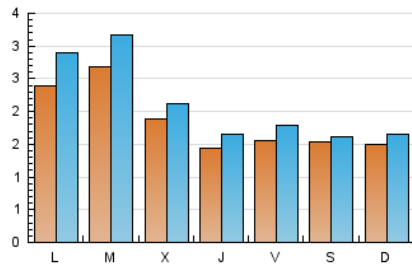

4. Gràfiques (Nacional i Internacional)

4.1 Per dia de la setmana (promig)

N. únics / Visites (x 100)