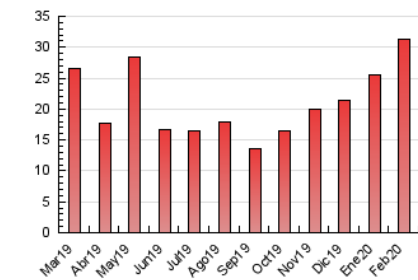

Pàgines (x 1000)