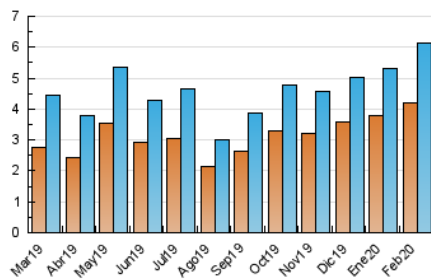

4.3 Per mesos

N. únics / Visites (x 1000)