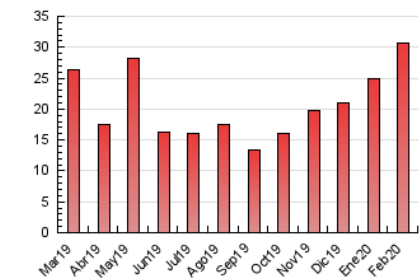

Pàgines (x 1000)