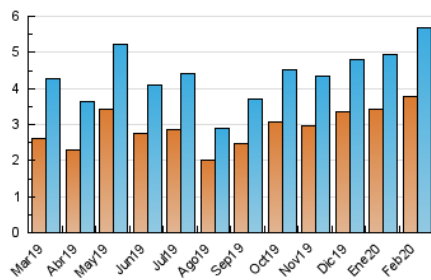

4.3 Per mesos

N. únics / Visites (x 1000)