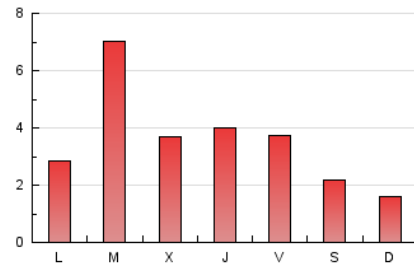

Pàgines (x 100)