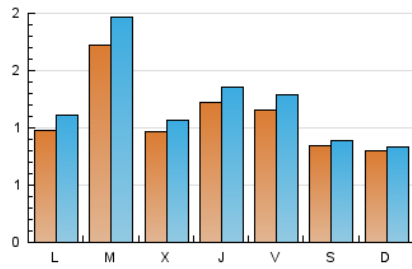

4. Gràfiques (Nacional)

4.1 Per dia de la setmana (promig)

N. únics / Visites (x 100)