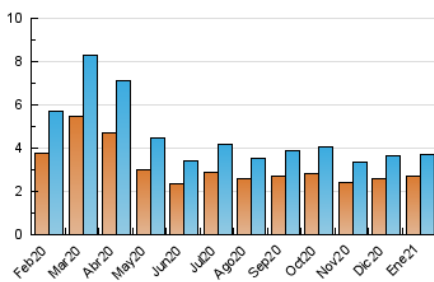

4.3 Per mesos

N. únics / Visites (x 1000)