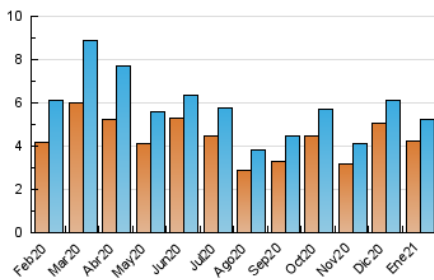

4.3 Per mesos

N. únics / Visites (x 1000)