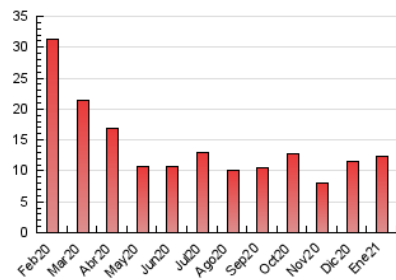

Pàgines (x 1000)