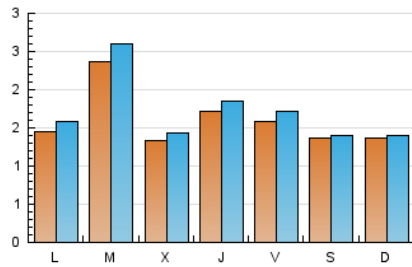

4. Gràfiques (Nacional i Internacional)

4.1 Per dia de la setmana (promig)

N. únics / Visites (x 100)