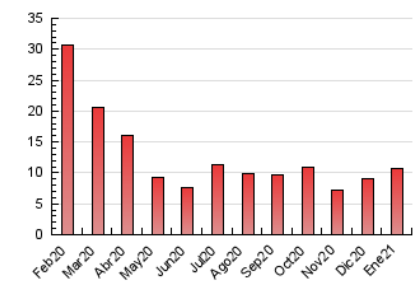

Pàgines (x 1000)