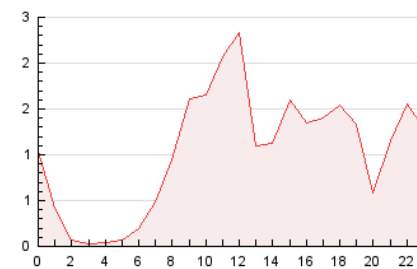

2. Seccions (Nacional)

	PÀGINES	%
HOME	1.734	6.94 %
RESTA	23.259	93.06 %

3. Per dia del mes (Nacional)

Dia	N. únics	Visites	Pàgines	Dia	N. únics	Visites	Pàgines	Dia	N. únics	Visites	Pàgines
1	150	161	450	11	105	116	532	21	251	292	1.260
2	149	166	476	12	82	88	236	22	201	225	1.002
3	112	132	441	13	101	113	462	23	128	150	746
4	103	115	434	14	221	262	916	24	116	126	472
5	174	182	517	15	150	164	1.291	25	103	113	481
6	92	101	232	16	100	111	599	26	89	94	374
7	153	169	1.568	17	141	160	490	27	106	126	855
8	238	271	3.190	18	122	137	483	28	268	303	1.745
9	125	134	1.698	19	98	100	357	29	179	204	752
10	133	149	717	20	129	154	735	30	145	166	895
								31	138	166	587

4. Gràfiques (Nacional)

4.1 Per dia de la setmana (promig)

N. únics / Visites (x 100)

Pàgines (x 100)

4.2 Per franja horària (promig)

Visites (x 1000)

Pàgines (x 1000)

4.3 Per mesos