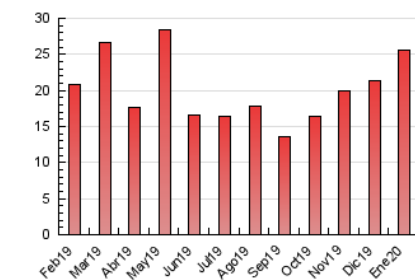

Pàgines (x 1000)