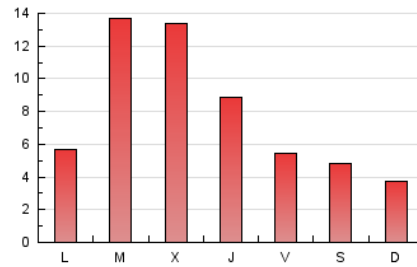

Pàgines (x 100)