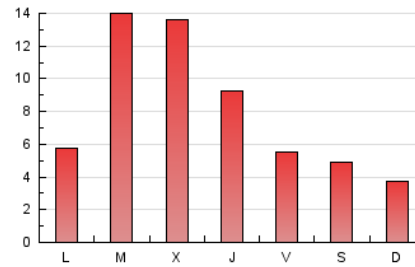

Pàgines (x 100)