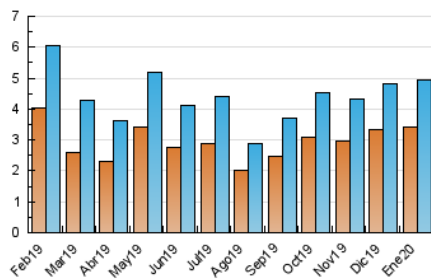

4.3 Per mesos

N. únics / Visites (x 1000)