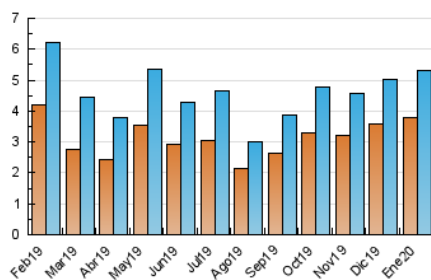

4.3 Per mesos

N. únics / Visites (x 1000)