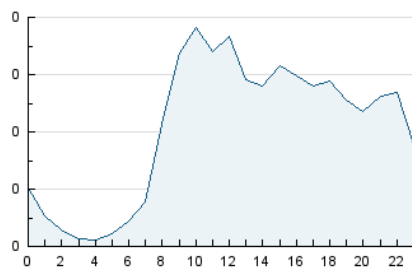

2. Seccions (Nacional)

	PÀGINES	%
HOME	1.734	6.94 %
RESTA	23.259	93.06 %

3. Per dia del mes (Nacional)

Dia	N. únics	Visites	Pàgines	Dia	N. únics	Visites	Pàgines	Dia	N. únics	Visites	Pàgines
1	150	161	450	11	105	116	532	21	251	292	1.260
2	149	166	476	12	82	88	236	22	201	225	1.002
3	112	132	441	13	101	113	462	23	128	150	746
4	103	115	434	14	221	262	916	24	116	126	472
5	174	182	517	15	150	164	1.291	25	103	113	481
6	92	101	232	16	100	111	599	26	89	94	374
7	153	169	1.568	17	141	160	490	27	106	126	855
8	238	271	3.190	18	122	137	483	28	268	303	1.745
9	125	134	1.698	19	98	100	357	29	179	204	752
10	133	149	717	20	129	154	735	30	145	166	895
								31	138	166	587

4. Gràfiques (Nacional)

4.1 Per dia de la setmana (promig)

N. únics / Visites (x 100)

Pàgines (x 100)

4.2 Per franja horària (promig)

Visites (x 1000)

Pàgines (x 1000)

4.3 Per mesos