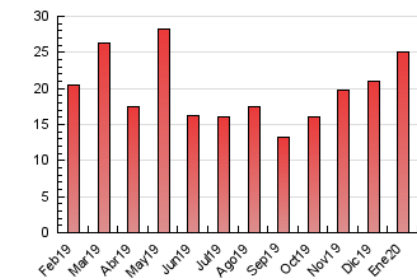

Pàgines (x 1000)