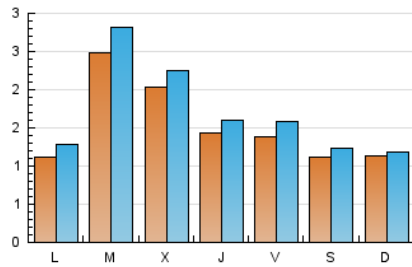

4. Gràfiques (Nacional i Internacional)

4.1 Per dia de la setmana (promig)

N. únics / Visites (x 100)