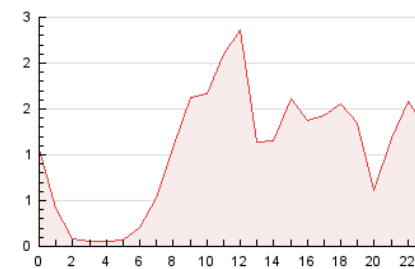

2. Seccions (Nacional i Internacional)

	PÀGINES	%
HOME	1.792	7.02 %
RESTA	23.742	92.98 %

3. Per dia del mes (Nacional i Internacional)

Dia	N. únics	Visites	Pàgines	Dia	N. únics	Visites	Pàgines	Dia	N. únics	Visites	Pàgines
1	166	177	469	11	112	123	538	21	281	323	1.297
2	160	177	487	12	84	90	239	22	233	257	1.040
3	119	139	448	13	104	116	465	23	142	164	760
4	105	117	438	14	253	294	948	24	125	135	483
5	177	185	520	15	159	173	1.302	25	107	117	485
6	94	103	234	16	103	114	602	26	91	96	376
7	159	175	1.574	17	150	169	499	27	110	131	864
8	267	300	3.219	18	125	140	486	28	300	335	1.778
9	142	151	1.830	19	100	102	361	29	194	220	772
10	153	169	738	20	135	161	742	30	172	193	934
								31	150	178	606

4. Gràfiques (Nacional i Internacional)

4.1 Per dia de la setmana (promig)

N. únics / Visites (x 100)

Pàgines (x 100)

4.2 Per franja horària (promig)

Visites (x 1000)

Pàgines (x 1000)

4.3 Per mesos