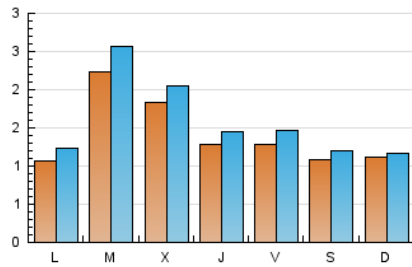

4. Gràfiques (Nacional)

4.1 Per dia de la setmana (promig)

N. únics / Visites (x 100)