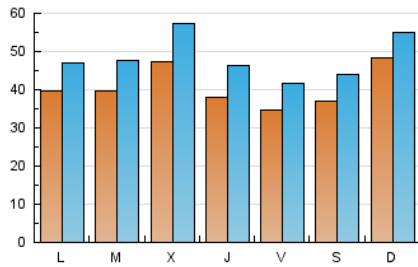

4. Gràfiques (Nacional i Internacional)

4.1 Per dia de la setmana (promig)

N. únics / Visites (x 100)