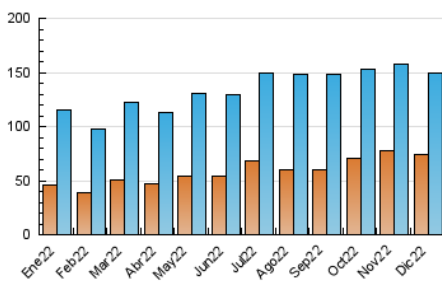

##### 4.2 Per franja horària (promig)

Visites (x 1000)

Pàgines (x 1000)

##### 4.3 Per mesos

N. únics / Visites (x 1000)

Pàgines (x 1000)