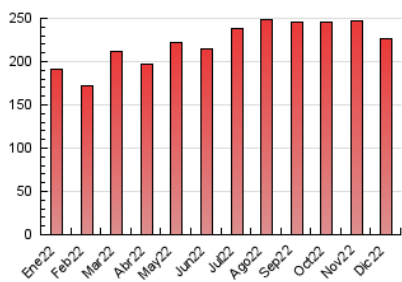

##### 4.2 Per franja horària (promig)

Visites (x 1000)

Pàgines (x 1000)

##### 4.3 Per mesos

N. únics / Visites (x 1000)

Pàgines (x 1000)