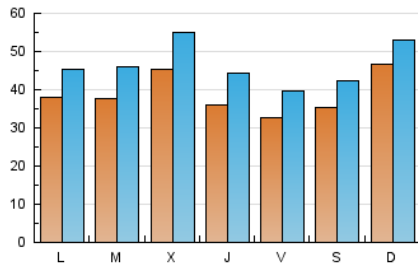

4. Gràfiques (Nacional)

4.1 Per dia de la setmana (promig)

N. únics / Visites (x 100)