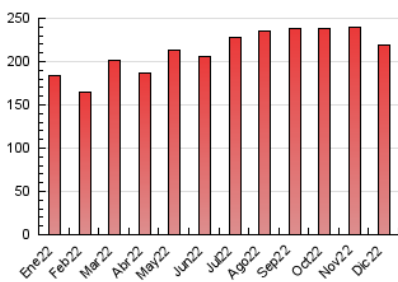

##### 4.1 Per dia de la setmana (promig)

N. únics / Visites (x 100)

Pàgines (x 100)

##### 4.2 Per franja horària (promig)

Visites (x 1000)

Pàgines (x 1000)

##### 4.3 Per mesos

N. únics / Visites (x 1000)

Pàgines (x 1000)