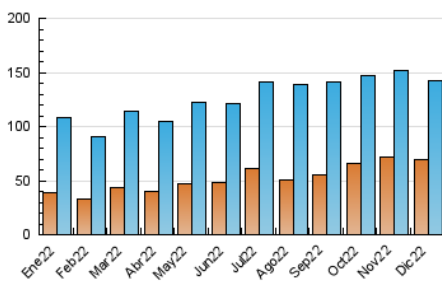

##### 4.1 Per dia de la setmana (promig)

N. únics / Visites (x 100)

Pàgines (x 100)

##### 4.2 Per franja horària (promig)

Visites (x 1000)

Pàgines (x 1000)

##### 4.3 Per mesos

N. únics / Visites (x 1000)

Pàgines (x 1000)