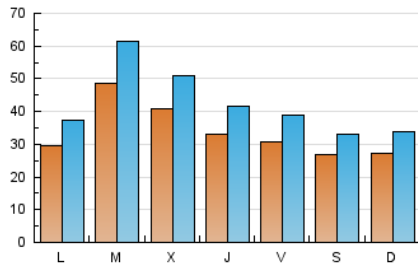

4. Gràfiques (Nacional)

4.1 Per dia de la setmana (promig)

N. únics / Visites (x 100)