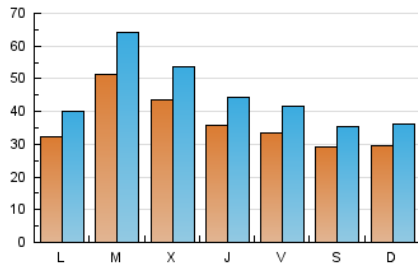

4. Gràfiques (Nacional i Internacional)

4.1 Per dia de la setmana (promig)

N. únics / Visites (x 100)