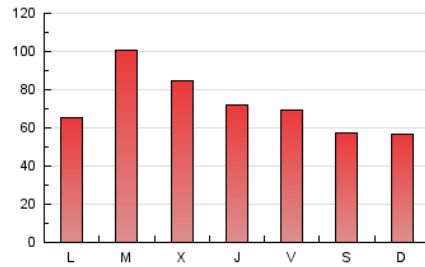

Pàgines (x 100)