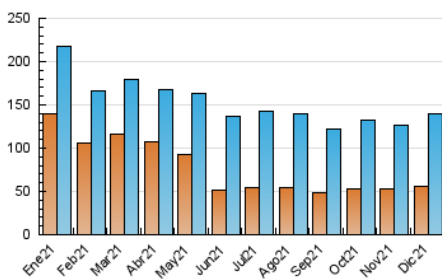

4.3 Per mesos

N. únics / Visites (x 1000)