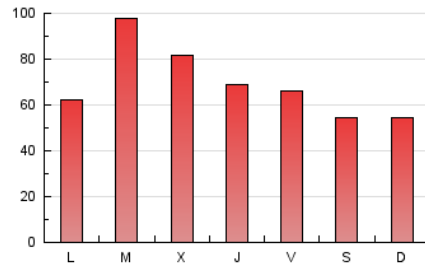

Pàgines (x 100)