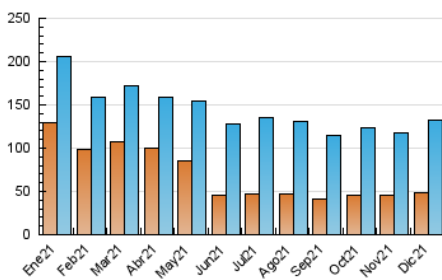

4.3 Per mesos

N. únics / Visites (x 1000)