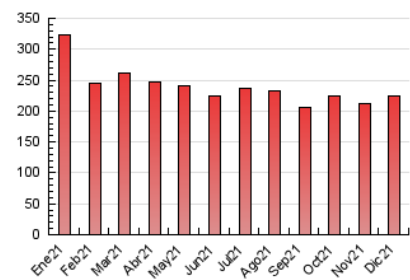

Pàgines (x 1000)