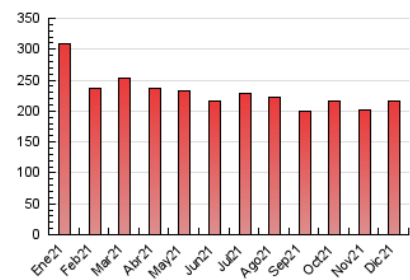

Pàgines (x 1000)