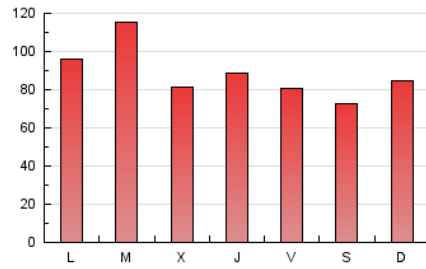

Pàgines (x 100)