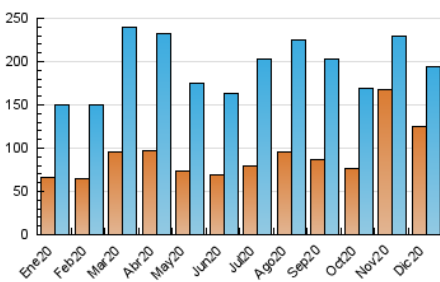

4.3 Per mesos

N. únics / Visites (x 1000)