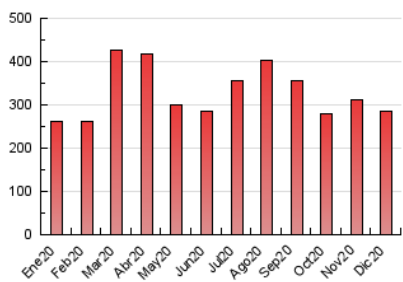

Pàgines (x 1000)