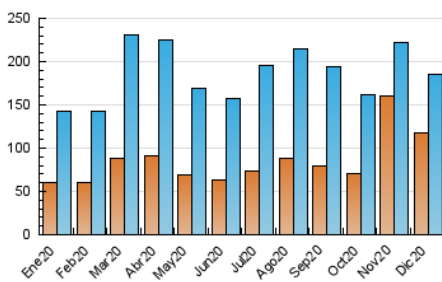

4.3 Per mesos

N. únics / Visites (x 1000)