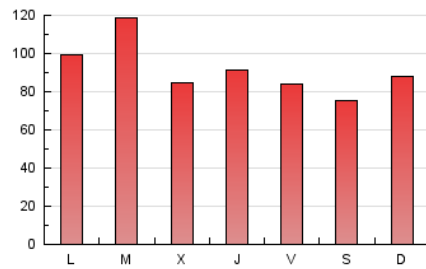

Pàgines (x 100)