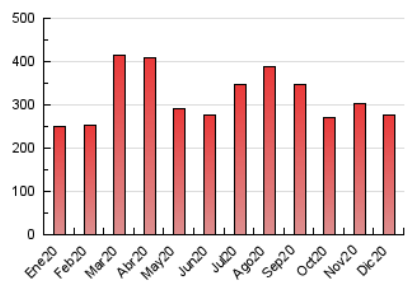

Pàgines (x 1000)