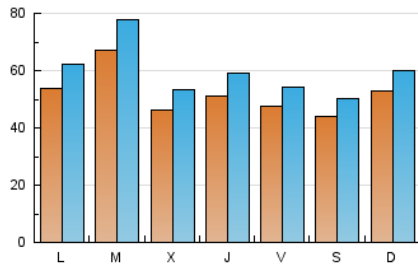

4. Gràfiques (Nacional)

4.1 Per dia de la setmana (promig)

N. únics / Visites (x 100)