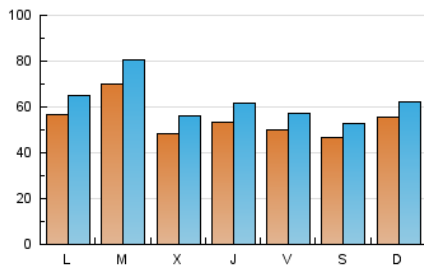

4. Gràfiques (Nacional i Internacional)

4.1 Per dia de la setmana (promig)

N. únics / Visites (x 100)