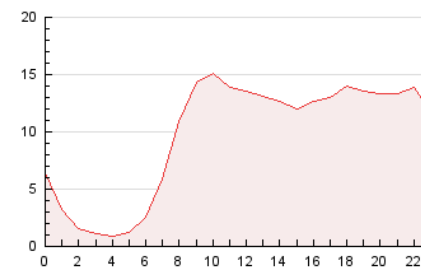

### 3. Per dia del mes (Nacional i Internacional)

Dia	N. únics	Visites	Pàgines	Dia	N. únics	Visites	Pàgines	Dia	N. únics	Visites	Pàgines
1	2.776	3.390	5.568	11	3.690	4.635	8.485	21	2.855	3.547	6.260
2	3.093	3.813	6.576	12	4.900	6.150	12.345	22	4.533	5.667	11.372
3	3.299	4.091	7.320	13	3.918	4.893	10.246	23	3.929	4.787	8.512
4	3.604	4.483	8.913	14	3.236	3.987	7.524	24	2.450	3.037	5.273
5	3.033	3.798	6.994	15	4.108	4.946	8.908	25	2.393	2.928	5.220
6	3.023	3.732	6.652	16	3.402	4.176	7.291	26	2.865	3.455	5.855
7	4.133	4.955	8.454	17	3.066	3.860	6.800	27	2.536	3.228	5.807
8	4.314	5.070	8.679	18	3.249	4.104	7.609	28	3.505	4.428	8.214
9	4.456	5.416	9.966	19	2.820	3.592	6.273	29	3.422	4.167	7.783
10	3.202	3.970	7.037	20	3.090	3.975	7.357	30	2.735	3.416	5.951
								31	2.126	2.687	4.682

4. Gràfiques (Nacional i Internacional)

4.1 Per dia de la setmana (promig)

N. únics / Visites (x 100)

Pàgines (x 100)

4.2 Per franja horària (promig)

Visites (x 1000)

Pàgines (x 1000)

4.3 Per mesos