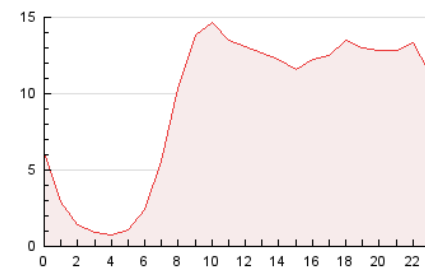

#### 3. Per dia del mes (Nacional)

Dia	N. únics	Visites	Pàgines	Dia	N. únics	Visites	Pàgines	Dia	N. únics	Visites	Pàgines
1	2.611	3.204	5.339	11	3.450	4.377	8.169	21	2.674	3.347	5.996
2	2.933	3.634	6.335	12	4.638	5.859	11.932	22	4.325	5.437	11.078
3	3.118	3.895	7.066	13	3.655	4.603	9.842	23	3.726	4.567	8.206
4	3.398	4.257	8.610	14	3.003	3.737	7.207	24	2.264	2.829	5.038
5	2.836	3.587	6.726	15	3.882	4.700	8.611	25	2.231	2.752	5.020
6	2.844	3.524	6.399	16	3.149	3.909	6.940	26	2.681	3.256	5.590
7	3.853	4.648	8.074	17	2.894	3.676	6.586	27	2.328	3.001	5.524
8	4.056	4.787	8.302	18	3.051	3.891	7.343	28	3.283	4.177	7.869
9	4.199	5.139	9.587	19	2.643	3.396	6.031	29	3.197	3.923	7.468
10	2.938	3.693	6.689	20	2.863	3.733	7.079	30	2.578	3.243	5.731
								31	1.988	2.531	4.478

4. Gràfiques (Nacional)

4.1 Per dia de la setmana (promig)

N. únics / Visites (x 100)

Pàgines (x 100)

4.2 Per franja horària (promig)

Visites (x 1000)

Pàgines (x 1000)

4.3 Per mesos