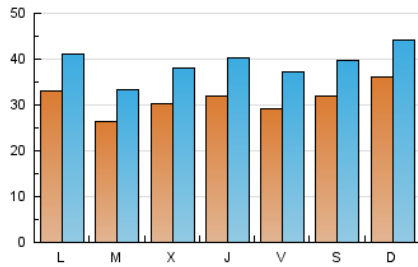

4. Gràfiques (Nacional)

4.1 Per dia de la setmana (promig)

N. únics / Visites (x 100)