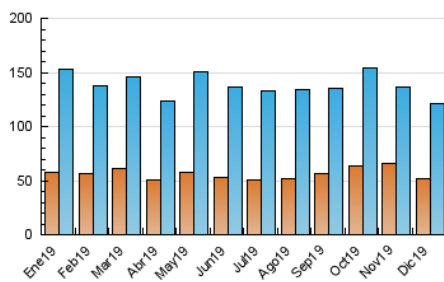

4.3 Per mesos

N. únics / Visites (x 1000)