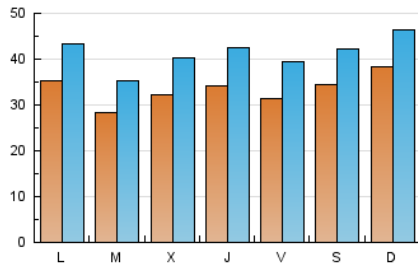

4. Gràfiques (Nacional i Internacional)

4.1 Per dia de la setmana (promig)

N. únics / Visites (x 100)