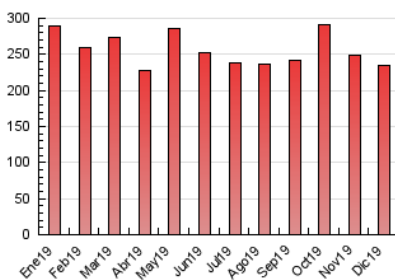

Pàgines (x 1000)