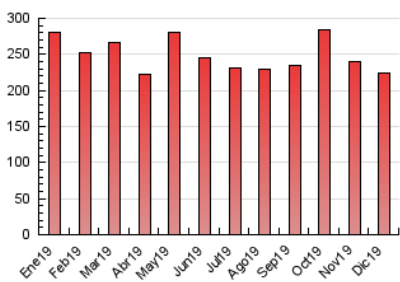

Pàgines (x 1000)