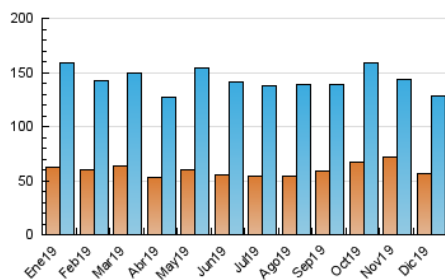

4.3 Per mesos

N. únics / Visites (x 1000)