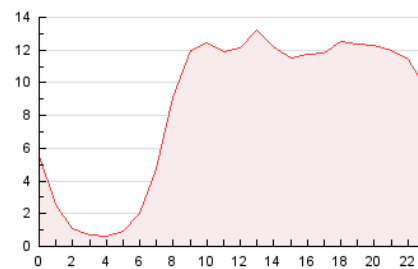

#### 3. Per dia del mes (Nacional)

Dia	N. únics	Visites	Pàgines	Dia	N. únics	Visites	Pàgines	Dia	N. únics	Visites	Pàgines
1	2.328	2.984	5.361	11	3.400	4.305	7.981	21	3.189	4.154	7.672
2	2.605	3.225	5.799	12	3.396	4.328	8.499	22	2.747	3.521	6.141
3	3.056	3.857	7.367	13	3.405	4.397	8.015	23	2.442	3.054	5.256
4	3.452	4.388	8.277	14	3.187	4.137	7.824	24	1.808	2.295	3.981
5	3.362	4.249	7.450	15	3.387	4.407	7.747	25	1.705	2.137	3.888
6	2.589	3.171	5.380	16	2.990	3.706	6.576	26	2.290	2.848	4.972
7	2.481	3.103	5.399	17	3.834	4.871	9.451	27	3.040	3.989	7.547
8	2.053	2.587	4.428	18	3.562	4.475	8.043	28	4.009	5.271	9.538
9	2.353	2.963	5.582	19	3.082	3.930	7.065	29	2.906	3.747	6.627
10	3.378	4.225	7.485	20	3.516	4.555	8.152	30	2.180	2.694	4.528
								31	2.016	2.528	4.580

4. Gràfiques (Nacional)

4.1 Per dia de la setmana (promig)

N. únics / Visites (x 100)

Pàgines (x 100)

4.2 Per franja horària (promig)

Visites (x 1000)

Pàgines (x 1000)

4.3 Per mesos