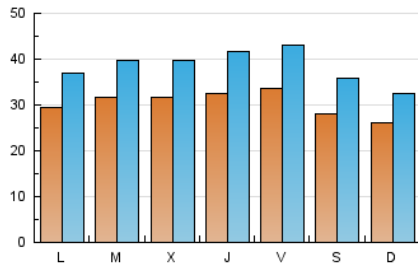

4. Gràfiques (Nacional i Internacional)

4.1 Per dia de la setmana (promig)

N. únics / Visites (x 100)