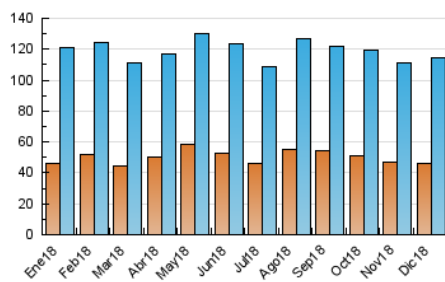

4.3 Per mesos

N. únics / Visites (x 1000)