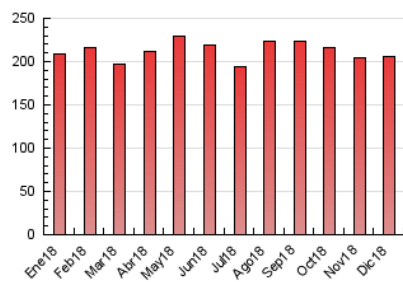

Pàgines (x 1000)