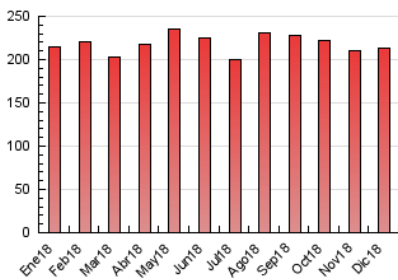

Pàgines (x 1000)