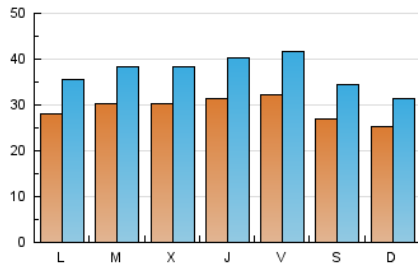

4. Gràfiques (Nacional)

4.1 Per dia de la setmana (promig)

N. únics / Visites (x 100)