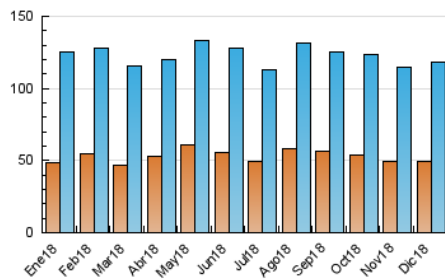

4.3 Per mesos

N. únics / Visites (x 1000)