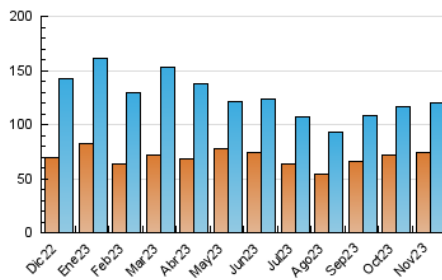

4.2 Per franja horària (promig)

Visites_ (x 1000)

Pàgines (x 1000)

4.3 Per mesos

N. únics / Visites (x 1000)