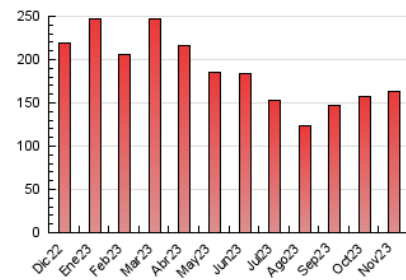

Pàgines (x 1000)