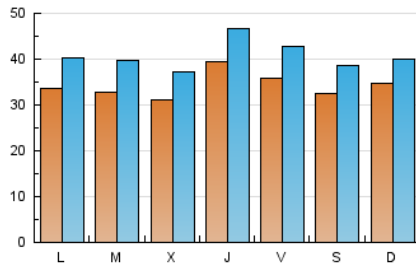

4. Gràfiques (Nacional i Internacional)

4.1 Per dia de la setmana (promig)

N. únics / Visites (x 100)