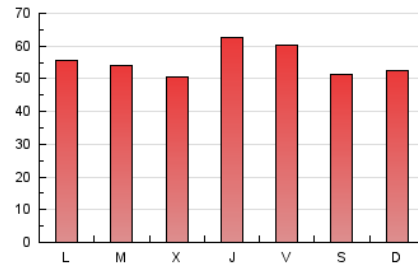

Pàgines (x 100)