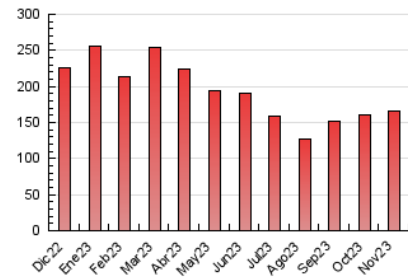

Pàgines (x 1000)