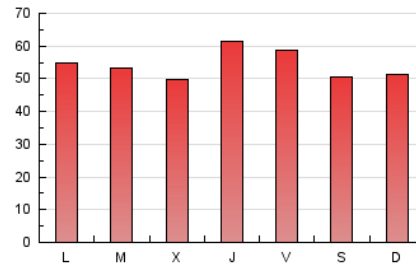

Pàgines (x 100)