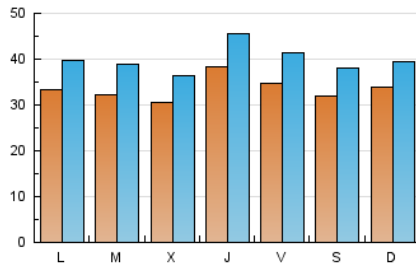

4. Gràfiques (Nacional)

4.1 Per dia de la setmana (promig)

N. únics / Visites (x 100)