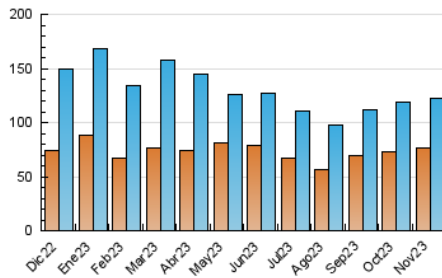

4.2 Per franja horària (promig)

Visites_ (x 1000)

Pàgines (x 1000)

4.3 Per mesos

N. únics / Visites (x 1000)