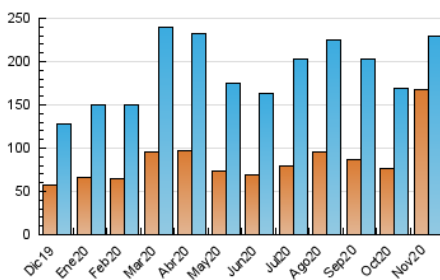

4.3 Per mesos

N. únics / Visites (x 1000)