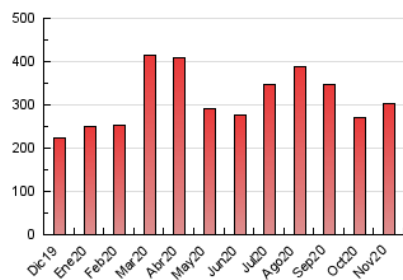

Pàgines (x 1000)