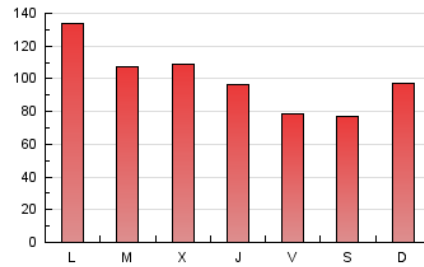

Pàgines (x 100)