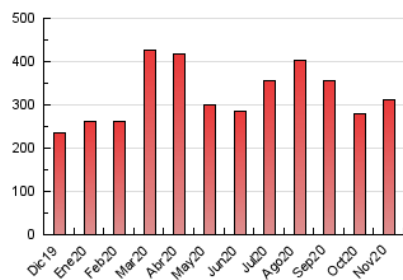

Pàgines (x 1000)