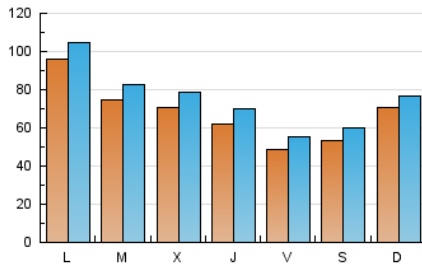

4. Gràfiques (Nacional i Internacional)

4.1 Per dia de la setmana (promig)

N. únics / Visites (x 100)