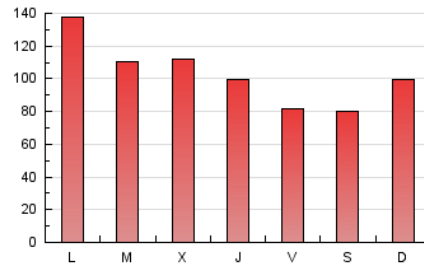

Pàgines (x 100)