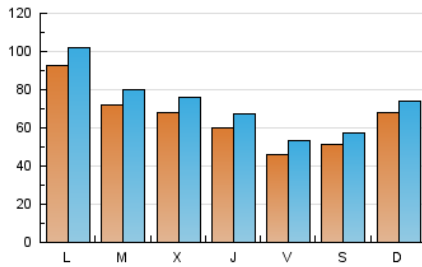

4. Gràfiques (Nacional)

4.1 Per dia de la setmana (promig)

N. únics / Visites (x 100)