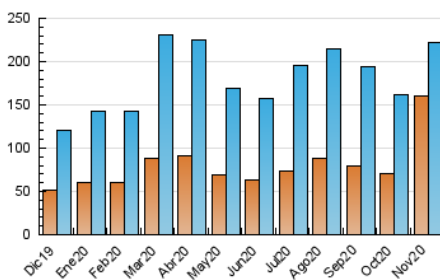

4.3 Per mesos

N. únics / Visites (x 1000)