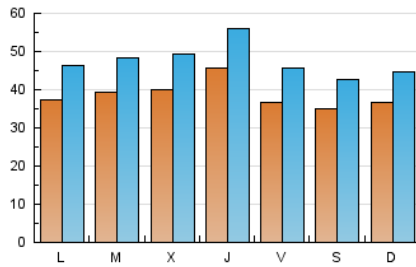

4. Gràfiques (Nacional)

4.1 Per dia de la setmana (promig)

N. únics / Visites (x 100)