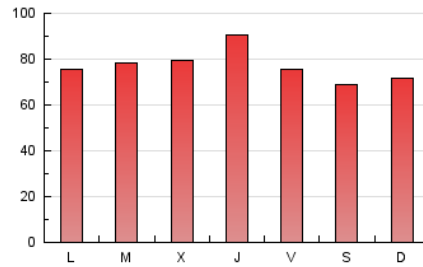

Pàgines (x 100)