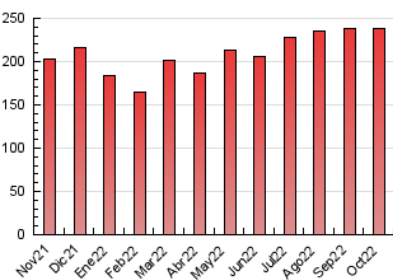

Pàgines (x 1000)