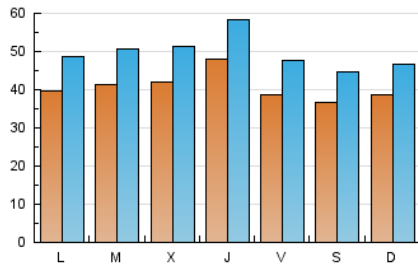

4. Gràfiques (Nacional i Internacional)

4.1 Per dia de la setmana (promig)

N. únics / Visites (x 100)