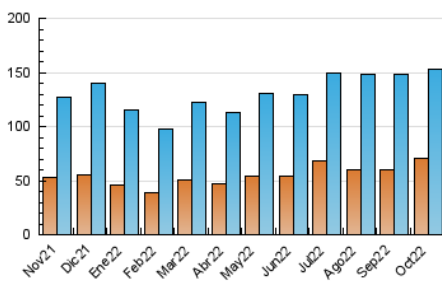

4.3 Per mesos

N. únics / Visites (x 1000)