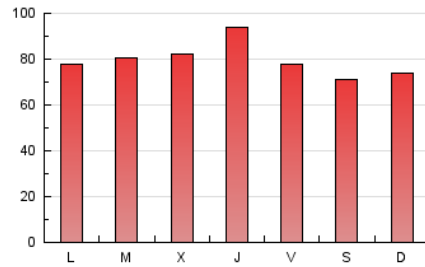

Pàgines (x 100)