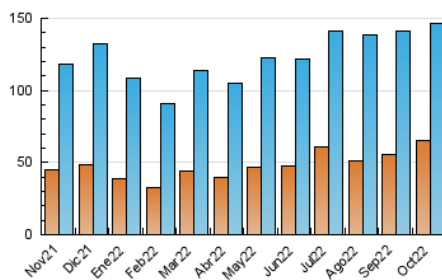

4.3 Per mesos

N. únics / Visites (x 1000)