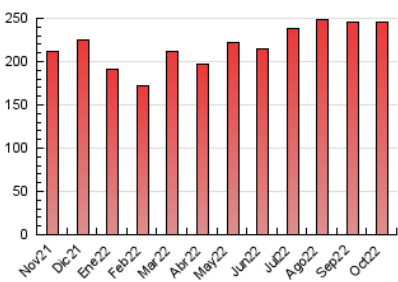

Pàgines (x 1000)