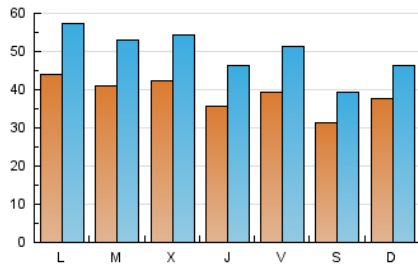

4. Gràfiques (Nacional)

4.1 Per dia de la setmana (promig)

N. únics / Visites (x 100)