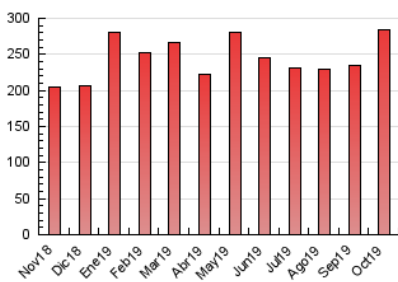

##### 4.1 Per dia de la setmana (promig)

N. únics / Visites (x 100)

Pàgines (x 100)

##### 4.2 Per franja horària (promig)

Visites (x 1000)

Pàgines (x 1000)

##### 4.3 Per mesos

N. únics / Visites (x 1000)

Pàgines (x 1000)