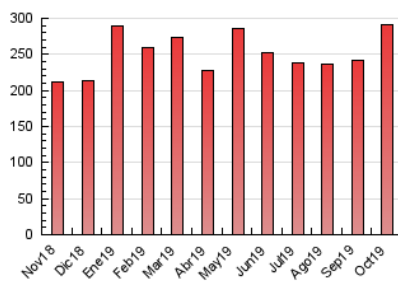

Pàgines (x 1000)