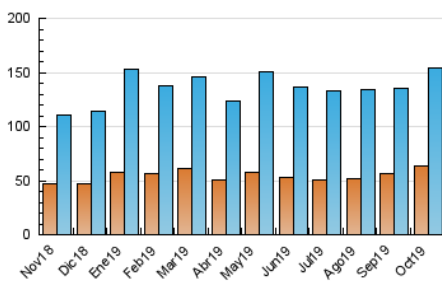

##### 4.1 Per dia de la setmana (promig)

N. únics / Visites (x 100)

Pàgines (x 100)

##### 4.2 Per franja horària (promig)

Visites (x 1000)

Pàgines (x 1000)

##### 4.3 Per mesos

N. únics / Visites (x 1000)

Pàgines (x 1000)