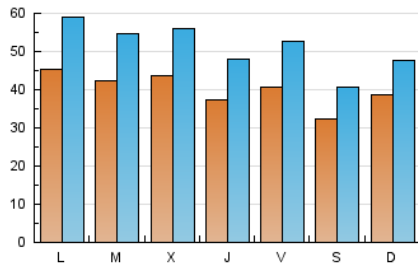

4. Gràfiques (Nacional i Internacional)

4.1 Per dia de la setmana (promig)

N. únics / Visites (x 100)