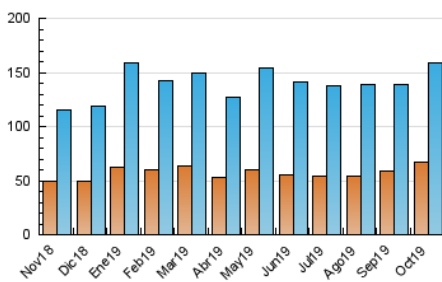

4.3 Per mesos

N. únics / Visites (x 1000)